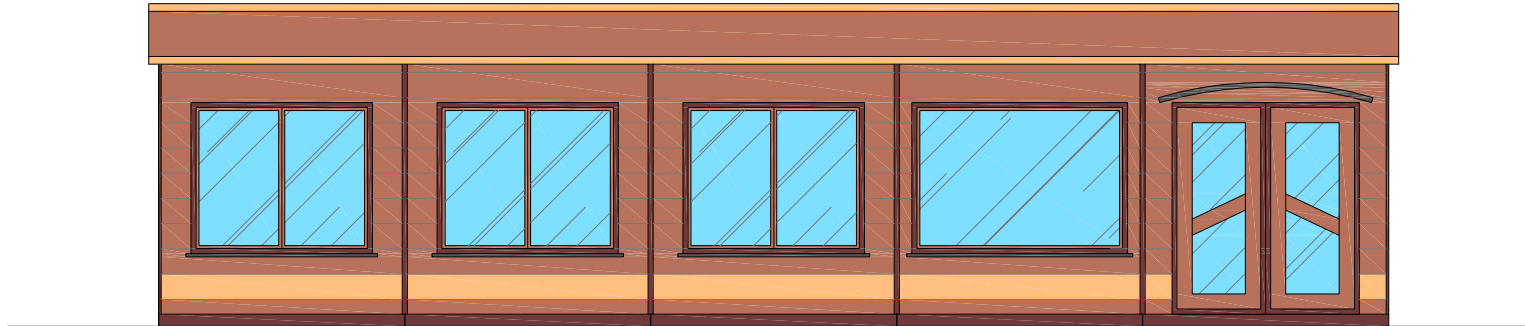

KONTENER BIUROWY 5-MODUŁOWY

Skala 1:75

tytuł rysunku: KONTENER BIUROWY 5-MODUŁOWY	nr rysunku: 1
projektował: mgr inż. Tomasz ULENBERG	skala: 1 : 75
firma:  www.euro-mega.com.pl	EURO-MEGA ul. Szkolna 95 80-209 Tuchom
Kopiowanie, przetwarzanie oraz udostępnianie osobom trzecim jedynie za pisemną zgodą EURO-MEGA	

KONTENER BIUROWY 5-MODUŁOWY

Widok z frontu

Skala 1:75

Widok z tyłu

tytuł rysunku:

KONTENER BIUROWY 5-MODUŁOWY

nr rysunku:

2