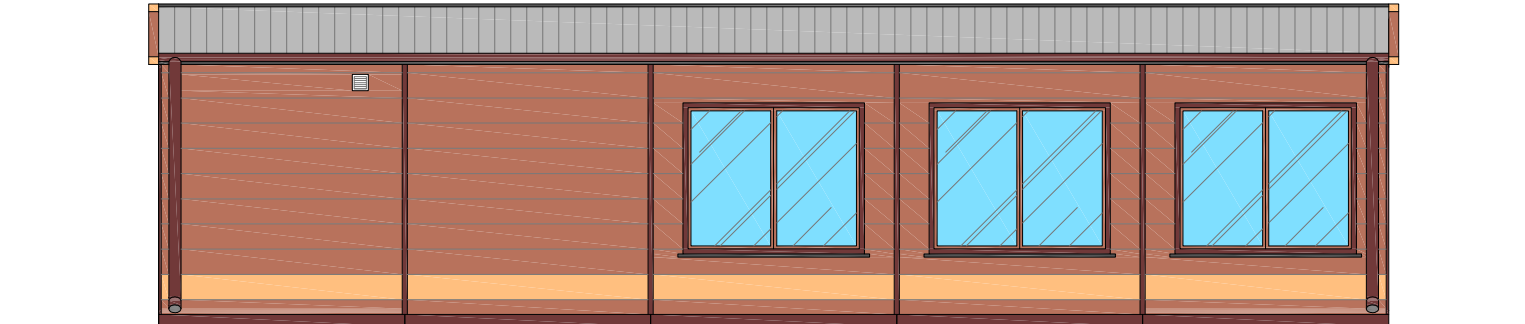

KONTENER BIUROWY 5-MODUŁOWY

Skala 1:75

tytuł rysunku: KONTENER BIUROWY 5-MODUŁOWY	nr rysunku: 1
projektował: mgr inż. Tomasz ULENBERG	skala: 1 : 75
firma:  www.euro-mega.com.pl	EURO-MEGA ul. Szkolna 95 80-209 Tuchom
Kopiowanie, przetwarzanie oraz udostępnianie osobom trzecim jedynie za pisemną zgodą EURO-MEGA	

KONTENER BIUROWY 5-MODUŁOWY

Widok z frontu

Skala 1:75

Widok z tyłu

tytuł rysunku:

KONTENER BIUROWY 5-MODUŁOWY

nr rysunku:

2

KONTENER BIUROWY 5-MODUŁOWY

Skala 1:50

Widok z boku

tytuł rysunku: KONTENER BIUROWY 5-MODUŁOWY	nr rysunku: 3
projektował: mgr inż. Tomasz ULENBERG	skala: 1 : 50
firma:  www.euro-mega.com.pl	EURO-MEGA ul. Szkolna 95 80-209 Tuchom
<i>Kopiowanie, przetwarzanie oraz udostępnianie osobom trzecim jedynie za pisemną zgodą EURO-MEGA</i>	