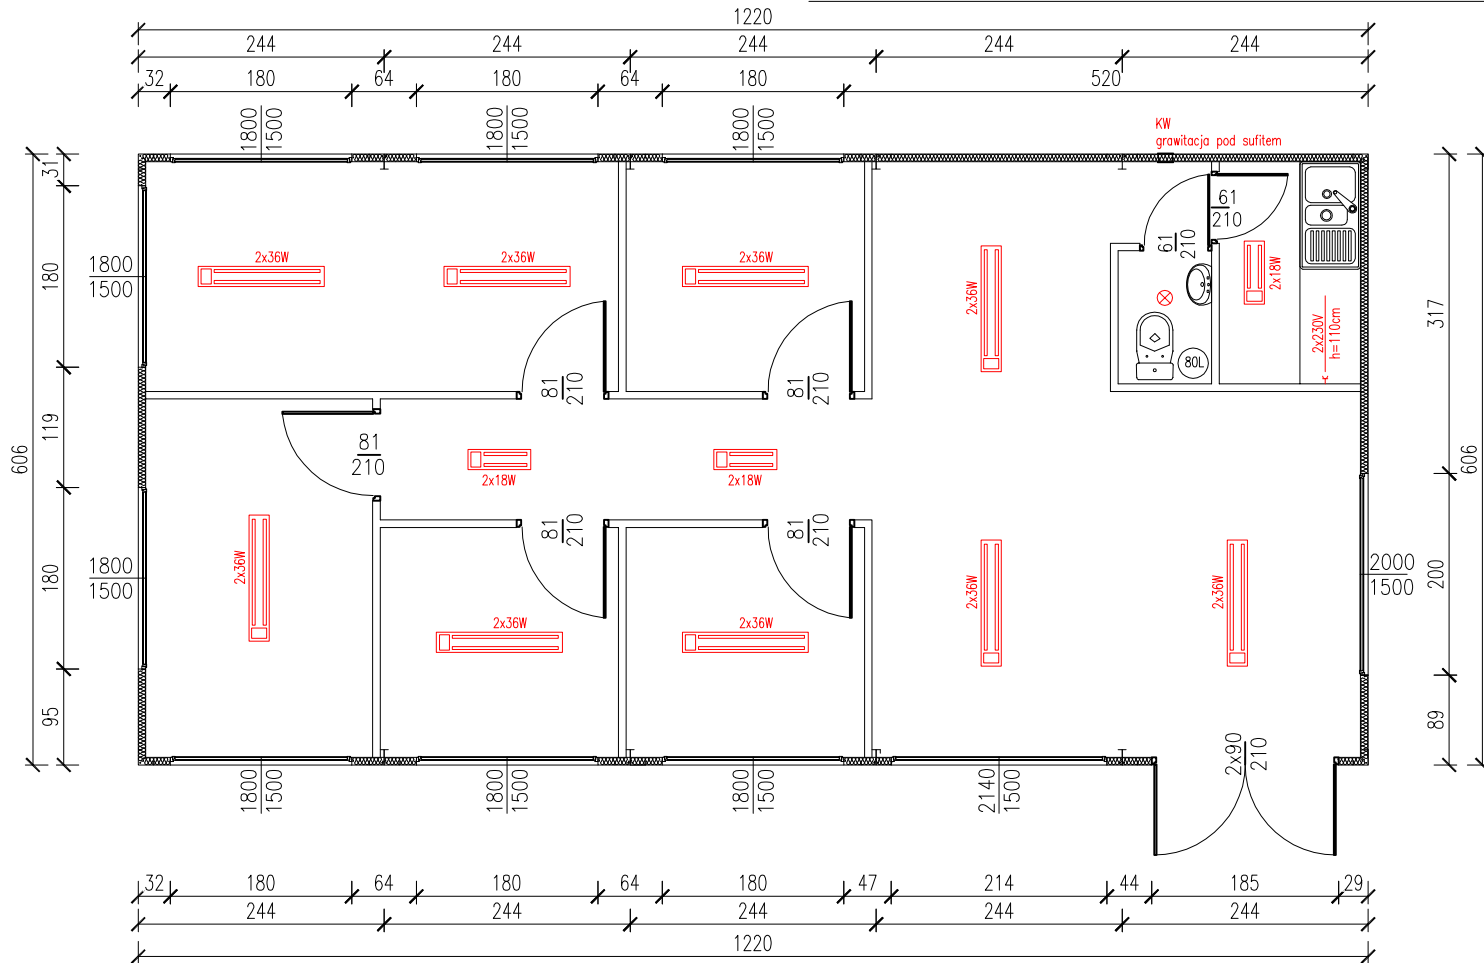

KONTENER BIUROWY 5-MODUŁOWY

Skala 1:75

tytuł rysunku: KONTENER BIUROWY 5-MODUŁOWY	nr rysunku: 1
projektował: mgr inż. Tomasz ULENBERG	skala: 1 : 75
firma:  www.euro-mega.com.pl	EURO-MEGA ul. Szkolna 95 80-209 Tuchom
Kopiowanie, przetwarzanie oraz udostępnianie osobom trzecim jedynie za pisemną zgodą EURO-MEGA	

KONTENER BIUROWY 5-MODUŁOWY

Widok z frontu

Skala 1:75

Widok z tyłu

tytuł rysunku:

KONTENER BIUROWY 5-MODUŁOWY

nr rysunku:

2

KONTENER BIUROWY 5-MODUŁOWY

Skala 1:50

Widok z boku

tytuł rysunku: KONTENER BIUROWY 5-MODUŁOWY	nr rysunku: 3
projektował: mgr inż. Tomasz ULENBERG	skala: 1 : 50
firma:  www.euro-mega.com.pl	EURO-MEGA ul. Szkolna 95 80-209 Tuchom
<i>Kopiowanie, przetwarzanie oraz udostępnianie osobom trzecim jedynie za pisemną zgodą EURO-MEGA</i>	

KONTENER BIUROWY 5-MODUŁOWY

Skala 1:50

Widok z boku

tytuł rysunku: KONTENER BIUROWY 5-MODUŁOWY	nr rysunku: 4
projektował: mgr inż. Tomasz ULENBERG	skala: 1 : 50
firma:  www.euro-mega.com.pl	EURO-MEGA ul. Szkolna 95 80-209 Tuchom
<i>Kopiowanie, przetwarzanie oraz udostępnianie osobom trzecim jedynie za pisemną zgodą EURO-MEGA</i>	