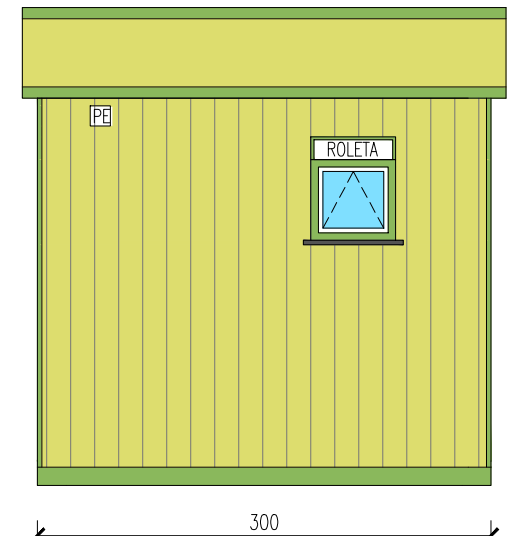

# KONTENER SANITARNY DAMSKO-MESKI Z POMIESZCZENIEM KASJERA

Skala 1:50

Widok z frontu

Widok z boku

Widok z boku

Widok z tyłu

kratka wentylacyjna

tytuł rysunku: <b>KONTENER SANITARNY DAMSKO-MESKI Z POMIESZCZENIEM KASJERA</b>	nr rysunku: <b>3</b>
projektował: mgr inż. Tomasz ULENBERG	skala: <b>1 : 50</b>
firma:  <a href="http://www.euro-mega.com.pl">www.euro-mega.com.pl</a>	<b>EURO-MEGA</b> ul. Szkolna 95 80-209 Tuchom
Kopiuwanie, przetwarzanie oraz udostępnianie osobom trzecim jedynie za pisemną zgodą EURO-MEGA	