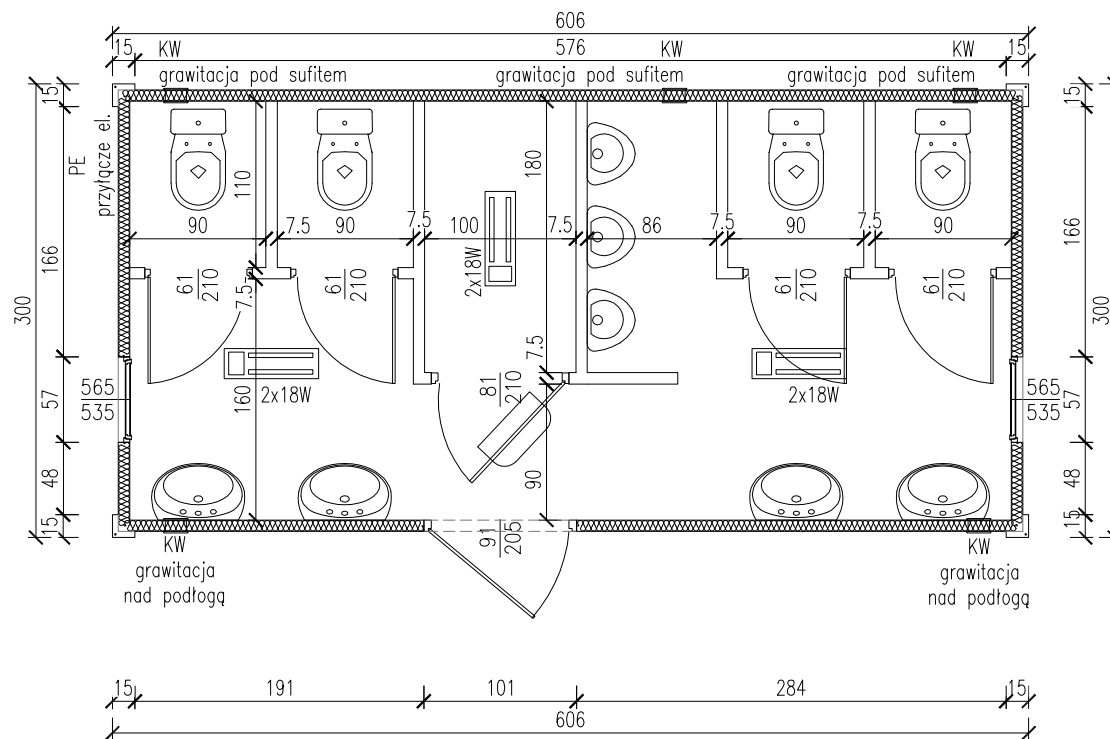

# KONTENER SANITARNY DAMSKO-MĘSKI Z POMIESZCZENIEM KASJERA

Skala 1:50

tytuł rysunku: <b>KONTENER SANITARNY DAMSKO-MĘSKI Z POMIESZCZENIEM KASJERA</b>	nr rysunku: <b>1</b>
projektował: mgr inż. Tomasz ULENBERG	skala: <b>1 : 50</b>
firma:  <a href="http://www.euro-mega.com.pl">www.euro-mega.com.pl</a>	<b>EURO-MEGA</b> ul. Szkolna 95 80-209 Tuchom
Kopiowanie, przetwarzanie oraz udostępnianie osobom trzecim jedynie za pisemną zgodą EURO-MEGA	

# KONTENER SANITARNY DAMSKO-MĘSKI Z POMIESZCZENIEM KASJERA

Skala 1:50

Widok z frontu

Widok z boku

Widok z boku

Widok z tyłu

kratka wentylacyjna

tytuł rysunku: <b>KONTENER SANITARNY DAMSKO-MĘSKI Z POMIESZCZENIEM KASJERA</b>	nr rysunku: <b>2</b>
projektował: mgr inż. Tomasz ULENBERG	skala: <b>1 : 50</b>
firma:  <a href="http://www.euro-mega.com.pl">www.euro-mega.com.pl</a>	<b>EURO-MEGA</b> ul. Szkolna 95 80-209 Tuchom
Kopiowanie, przetwarzanie oraz udostępnianie osobom trzecim jedynie za pisemną zgodą EURO-MEGA	

# KONTENER SANITARNY DAMSKO-MESKI Z POMIESZCZENIEM KASJERA

Skala 1:50

Widok z frontu

Widok z boku

Widok z boku

Widok z tyłu

kratka wentylacyjna

tytuł rysunku: <b>KONTENER SANITARNY DAMSKO-MESKI Z POMIESZCZENIEM KASJERA</b>	nr rysunku: <b>3</b>
projektował: mgr inż. Tomasz ULENBERG	skala: <b>1 : 50</b>
firma:  <a href="http://www.euro-mega.com.pl">www.euro-mega.com.pl</a>	<b>EURO-MEGA</b> ul. Szkolna 95 80-209 Tuchom
Kopiuwanie, przetwarzanie oraz udostępnianie osobom trzecim jedynie za pisemną zgodą EURO-MEGA	