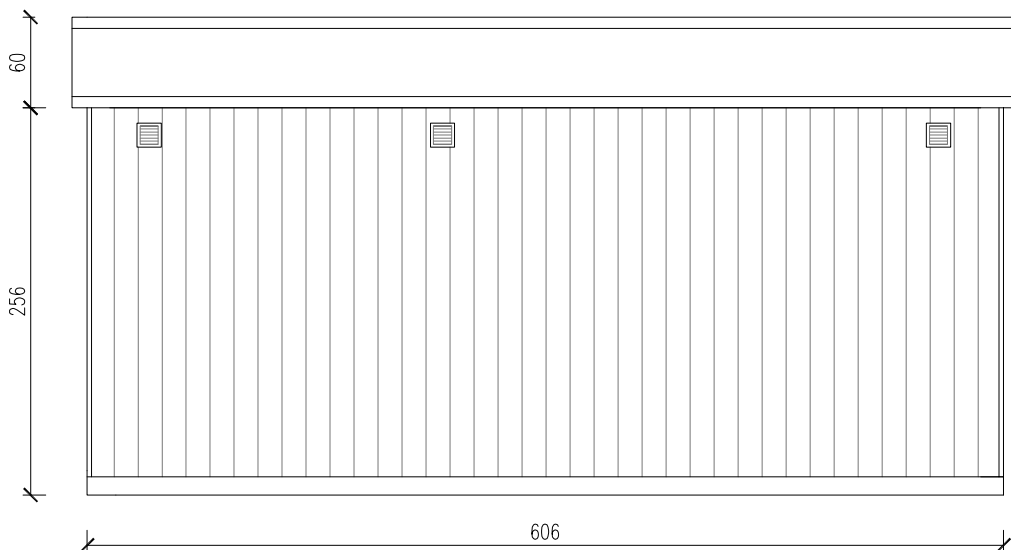

# KONTENER SANITARNY DAMSKO-MĘSKI Z POMIESZCZENIEM KASJERA

Skala 1:50

tytuł rysunku: <b>KONTENER SANITARNY DAMSKO-MĘSKI Z POMIESZCZENIEM KASJERA</b>	nr rysunku: <b>1</b>
projektował: mgr inż. Tomasz ULENBERG	skala: <b>1 : 50</b>
firma:  <a href="http://www.euro-mega.com.pl">www.euro-mega.com.pl</a>	<b>EURO-MEGA</b> ul. Szkolna 95 80-209 Tuchom
Kopiowanie, przetwarzanie oraz udostępnianie osobom trzecim jedynie za pisemną zgodą EURO-MEGA	

# KONTENER SANITARNY DAMSKO-MĘSKI Z POMIESZCZENIEM KASJERA

Skala 1:50

Widok z frontu

Widok z boku

Widok z boku

Widok z tyłu

kratka wentylacyjna

tytuł rysunku: <b>KONTENER SANITARNY DAMSKO-MĘSKI Z POMIESZCZENIEM KASJERA</b>	nr rysunku: <b>2</b>
projektował: mgr inż. Tomasz ULENBERG	skala: <b>1 : 50</b>
firma:  <a href="http://www.euro-mega.com.pl">www.euro-mega.com.pl</a>	<b>EURO-MEGA</b> ul. Szkolna 95 80-209 Tuchom
Kopiowanie, przetwarzanie oraz udostępnianie osobom trzecim jedynie za pisemną zgodą EURO-MEGA	

# KONTENER SANITARNY DAMSKO-MESKI Z POMIESZCZENIEM KASJERA

Skala 1:50

Widok z frontu

Widok z boku

Widok z boku

Widok z tyłu

kratka wentylacyjna

tytuł rysunku: <b>KONTENER SANITARNY DAMSKO-MESKI Z POMIESZCZENIEM KASJERA</b>	nr rysunku: <b>3</b>
projektował: mgr inż. Tomasz ULENBERG	skala: <b>1 : 50</b>
firma:  <a href="http://www.euro-mega.com.pl">www.euro-mega.com.pl</a>	<b>EURO-MEGA</b> ul. Szkolna 95 80-209 Tuchom
Kopiuwanie, przetwarzanie oraz udostępnianie osobom trzecim jedynie za pisemną zgodą EURO-MEGA	