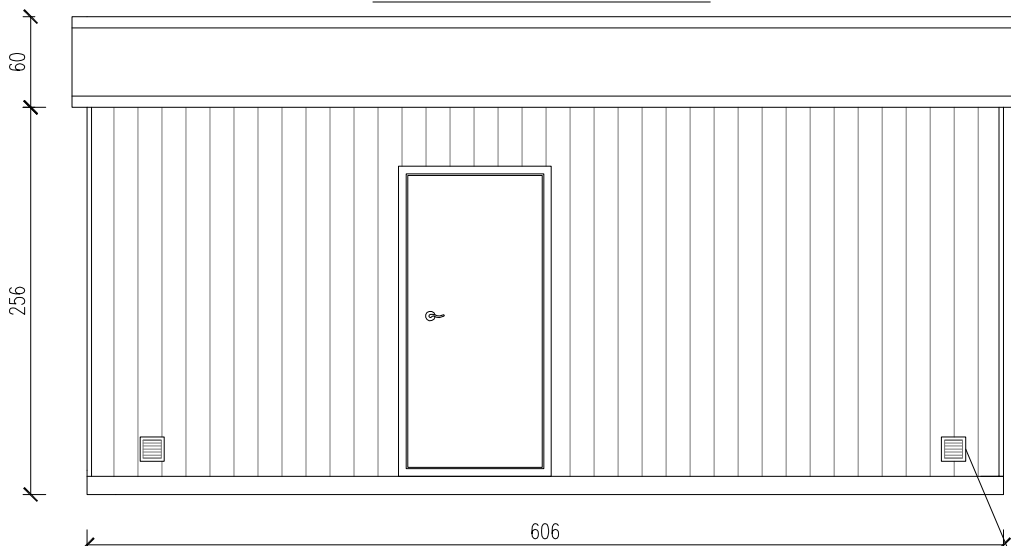

# KONTENER SANITARNY DAMSKO-MĘSKI Z POMIESZCZENIEM KASJERA

Skala 1:50

tytuł rysunku: <b>KONTENER SANITARNY DAMSKO-MĘSKI Z POMIESZCZENIEM KASJERA</b>	nr rysunku: <b>1</b>
projektował: mgr inż. Tomasz ULENBERG	skala: <b>1 : 50</b>
firma:  <a href="http://www.euro-mega.com.pl">www.euro-mega.com.pl</a>	<b>EURO-MEGA</b> ul. Szkolna 95 80-209 Tuchom
Kopiowanie, przetwarzanie oraz udostępnianie osobom trzecim jedynie za pisemną zgodą EURO-MEGA	

# KONTENER SANITARNY DAMSKO-MĘSKI Z POMIESZCZENIEM KASJERA

Skala 1:50

Widok z frontu

Widok z boku

Widok z boku

Widok z tyłu

kratka wentylacyjna

tytuł rysunku: <b>KONTENER SANITARNY DAMSKO-MĘSKI Z POMIESZCZENIEM KASJERA</b>	nr rysunku: <b>2</b>
projektował: mgr inż. Tomasz ULENBERG	skala: <b>1 : 50</b>
firma:  <a href="http://www.euro-mega.com.pl">www.euro-mega.com.pl</a>	<b>EURO-MEGA</b> ul. Szkolna 95 80-209 Tuchom
Kopiowanie, przetwarzanie oraz udostępnianie osobom trzecim jedynie za pisemną zgodą EURO-MEGA	

# KONTENER SANITARNY DAMSKO-MESKI Z POMIESZCZENIEM KASJERA

Skala 1:50

Widok z frontu

Widok z boku

Widok z boku

Widok z tyłu

kratka wentylacyjna

tytuł rysunku: <b>KONTENER SANITARNY DAMSKO-MESKI Z POMIESZCZENIEM KASJERA</b>	nr rysunku: <b>3</b>
projektował: mgr inż. Tomasz ULENBERG	skala: <b>1 : 50</b>
firma:  <a href="http://www.euro-mega.com.pl">www.euro-mega.com.pl</a>	<b>EURO-MEGA</b> ul. Szkolna 95 80-209 Tuchom
Kopiuwanie, przetwarzanie oraz udostępnianie osobom trzecim jedynie za pisemną zgodą EURO-MEGA	