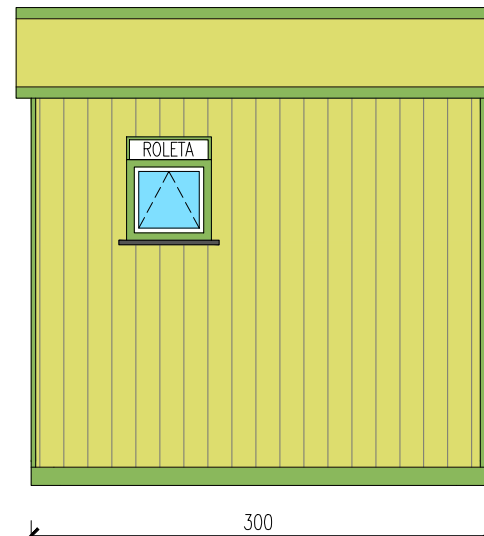

# KONTENER SANITARNY DAMSKO-MĘSKI Z POMIESZCZENIEM KASJERA

Skala 1:50

tytuł rysunku: <b>KONTENER SANITARNY DAMSKO-MĘSKI Z POMIESZCZENIEM KASJERA</b>	nr rysunku: <b>1</b>
projektował: mgr inż. Tomasz ULENBERG	skala: <b>1 : 50</b>
firma:  <a href="http://www.euro-mega.com.pl">www.euro-mega.com.pl</a>	<b>EURO-MEGA</b> ul. Szkolna 95 80-209 Tuchom
Kopiowanie, przetwarzanie oraz udostępnianie osobom trzecim jedynie za pisemną zgodą EURO-MEGA	

# KONTENER SANITARNY DAMSKO-MĘSKI Z POMIESZCZENIEM KASJERA

Skala 1:50

Widok z frontu

Widok z boku

Widok z boku

Widok z tyłu

kratka wentylacyjna

tytuł rysunku: <b>KONTENER SANITARNY DAMSKO-MĘSKI Z POMIESZCZENIEM KASJERA</b>	nr rysunku: <b>2</b>
projektował: mgr inż. Tomasz ULENBERG	skala: <b>1 : 50</b>
firma:  <a href="http://www.euro-mega.com.pl">www.euro-mega.com.pl</a>	<b>EURO-MEGA</b> ul. Szkolna 95 80-209 Tuchom
Kopiowanie, przetwarzanie oraz udostępnianie osobom trzecim jedynie za pisemną zgodą EURO-MEGA	

# KONTENER SANITARNY DAMSKO-MESKI Z POMIESZCZENIEM KASJERA

Skala 1:50

Widok z frontu

Widok z boku

Widok z boku

Widok z tyłu

kratka wentylacyjna

tytuł rysunku: <b>KONTENER SANITARNY DAMSKO-MESKI Z POMIESZCZENIEM KASJERA</b>	nr rysunku: <b>3</b>
projektował: mgr inż. Tomasz ULENBERG	skala: <b>1 : 50</b>
firma:  <a href="http://www.euro-mega.com.pl">www.euro-mega.com.pl</a>	<b>EURO-MEGA</b> ul. Szkolna 95 80-209 Tuchom
Kopiuwanie, przetwarzanie oraz udostępnianie osobom trzecim jedynie za pisemną zgodą EURO-MEGA	