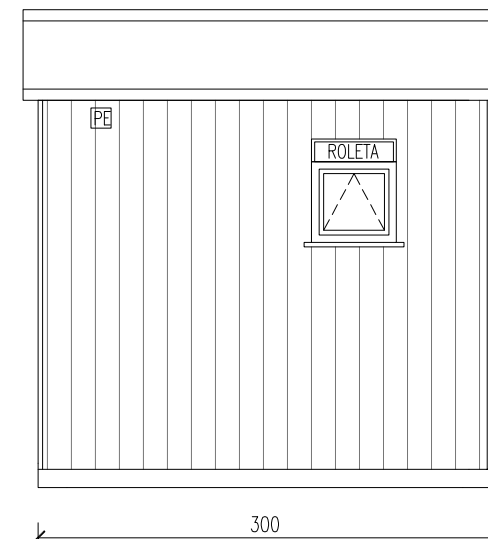

# KONTENER SANITARNY DAMSKO-MĘSKI Z POMIESZCZENIEM KASJERA

Skala 1:50

tytuł rysunku: <b>KONTENER SANITARNY DAMSKO-MĘSKI Z POMIESZCZENIEM KASJERA</b>	nr rysunku: <b>1</b>
projektował: mgr inż. Tomasz ULENBERG	skala: <b>1 : 50</b>
firma:  <a href="http://www.euro-mega.com.pl">www.euro-mega.com.pl</a>	<b>EURO-MEGA</b> ul. Szkolna 95 80-209 Tuchom
Kopiowanie, przetwarzanie oraz udostępnianie osobom trzecim jedynie za pisemną zgodą EURO-MEGA	

# KONTENER SANITARNY DAMSKO-MĘSKI Z POMIESZCZENIEM KASJERA

Skala 1:50

Widok z frontu

Widok z boku

Widok z boku

Widok z tyłu

kratka wentylacyjna

tytuł rysunku: <b>KONTENER SANITARNY DAMSKO-MĘSKI Z POMIESZCZENIEM KASJERA</b>	nr rysunku: <b>2</b>
projektował: mgr inż. Tomasz ULENBERG	skala: <b>1 : 50</b>
firma:  <a href="http://www.euro-mega.com.pl">www.euro-mega.com.pl</a>	<b>EURO-MEGA</b> ul. Szkolna 95 80-209 Tuchom
Kopiowanie, przetwarzanie oraz udostępnianie osobom trzecim jedynie za pisemną zgodą EURO-MEGA	

# KONTENER SANITARNY DAMSKO-MESKI Z POMIESZCZENIEM KASJERA

Skala 1:50

Widok z frontu

Widok z boku

Widok z boku

Widok z tyłu

kratka wentylacyjna

tytuł rysunku: <b>KONTENER SANITARNY DAMSKO-MESKI Z POMIESZCZENIEM KASJERA</b>	nr rysunku: <b>3</b>
projektował: mgr inż. Tomasz ULENBERG	skala: <b>1 : 50</b>
firma:  <a href="http://www.euro-mega.com.pl">www.euro-mega.com.pl</a>	<b>EURO-MEGA</b> ul. Szkolna 95 80-209 Tuchom
Kopiuwanie, przetwarzanie oraz udostępnianie osobom trzecim jedynie za pisemną zgodą EURO-MEGA	