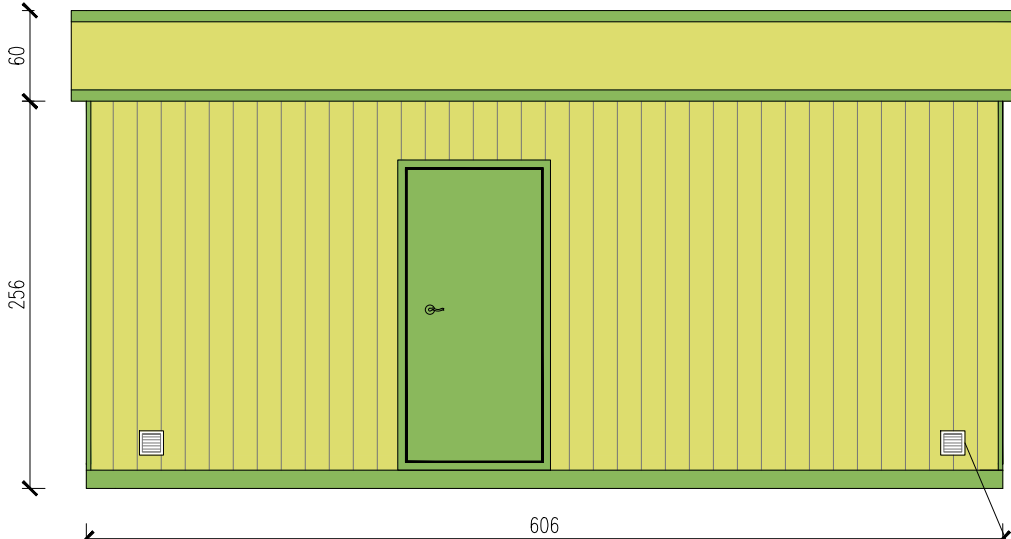

# KONTENER SANITARNY DAMSKO-MĘSKI Z POMIESZCZENIEM KASJERA

Skala 1:50

tytuł rysunku: <b>KONTENER SANITARNY DAMSKO-MĘSKI Z POMIESZCZENIEM KASJERA</b>	nr rysunku: <b>1</b>
projektował: mgr inż. Tomasz ULENBERG	skala: <b>1 : 50</b>
firma:  <a href="http://www.euro-mega.com.pl">www.euro-mega.com.pl</a>	<b>EURO-MEGA</b> ul. Szkolna 95 80-209 Tuchom
Kopiowanie, przetwarzanie oraz udostępnianie osobom trzecim jedynie za pisemną zgodą EURO-MEGA	

# KONTENER SANITARNY DAMSKO-MĘSKI Z POMIESZCZENIEM KASJERA

Skala 1:50

Widok z frontu

Widok z boku

Widok z boku

Widok z tyłu

kratka wentylacyjna

tytuł rysunku: <b>KONTENER SANITARNY DAMSKO-MĘSKI Z POMIESZCZENIEM KASJERA</b>	nr rysunku: <b>2</b>
projektował: mgr inż. Tomasz ULENBERG	skala: <b>1 : 50</b>
firma:  <a href="http://www.euro-mega.com.pl">www.euro-mega.com.pl</a>	<b>EURO-MEGA</b> ul. Szkolna 95 80-209 Tuchom
Kopiowanie, przetwarzanie oraz udostępnianie osobom trzecim jedynie za pisemną zgodą EURO-MEGA	

# KONTENER SANITARNY DAMSKO-MESKI Z POMIESZCZENIEM KASJERA

Skala 1:50

Widok z frontu

Widok z boku

Widok z boku

Widok z tyłu

kratka wentylacyjna

tytuł rysunku: <b>KONTENER SANITARNY DAMSKO-MESKI Z POMIESZCZENIEM KASJERA</b>	nr rysunku: <b>3</b>
projektował: mgr inż. Tomasz ULENBERG	skala: <b>1 : 50</b>
firma:  <a href="http://www.euro-mega.com.pl">www.euro-mega.com.pl</a>	<b>EURO-MEGA</b> ul. Szkolna 95 80-209 Tuchom
Kopiuwanie, przetwarzanie oraz udostępnianie osobom trzecim jedynie za pisemną zgodą EURO-MEGA	