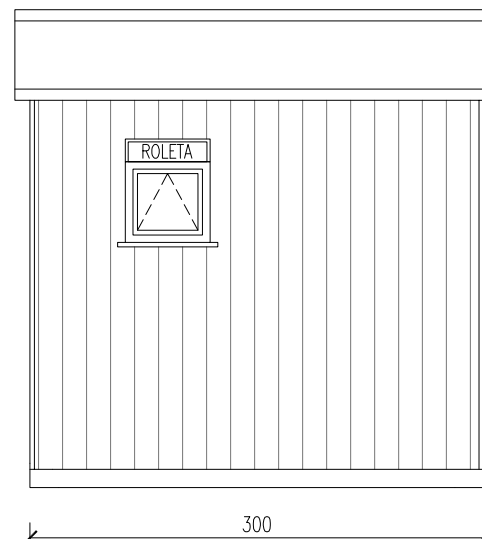

# KONTENER SANITARNY DAMSKO-MĘSKI Z POMIESZCZENIEM KASJERA

Skala 1:50

tytuł rysunku: <b>KONTENER SANITARNY DAMSKO-MĘSKI Z POMIESZCZENIEM KASJERA</b>	nr rysunku: <b>1</b>
projektował: mgr inż. Tomasz ULENBERG	skala: <b>1 : 50</b>
firma:  <a href="http://www.euro-mega.com.pl">www.euro-mega.com.pl</a>	<b>EURO-MEGA</b> ul. Szkolna 95 80-209 Tuchom
Kopiowanie, przetwarzanie oraz udostępnianie osobom trzecim jedynie za pisemną zgodą EURO-MEGA	

# KONTENER SANITARNY DAMSKO-MĘSKI Z POMIESZCZENIEM KASJERA

Skala 1:50

Widok z frontu

Widok z boku

Widok z boku

Widok z tyłu

kratka wentylacyjna

tytuł rysunku: <b>KONTENER SANITARNY DAMSKO-MĘSKI Z POMIESZCZENIEM KASJERA</b>	nr rysunku: <b>2</b>
projektował: mgr inż. Tomasz ULENBERG	skala: <b>1 : 50</b>
firma:  <a href="http://www.euro-mega.com.pl">www.euro-mega.com.pl</a>	<b>EURO-MEGA</b> ul. Szkolna 95 80-209 Tuchom
Kopiowanie, przetwarzanie oraz udostępnianie osobom trzecim jedynie za pisemną zgodą EURO-MEGA	

# KONTENER SANITARNY DAMSKO-MESKI Z POMIESZCZENIEM KASJERA

Skala 1:50

Widok z frontu

Widok z boku

Widok z boku

Widok z tyłu

kratka wentylacyjna

tytuł rysunku: <b>KONTENER SANITARNY DAMSKO-MESKI Z POMIESZCZENIEM KASJERA</b>	nr rysunku: <b>3</b>
projektował: mgr inż. Tomasz ULENBERG	skala: <b>1 : 50</b>
firma:  <a href="http://www.euro-mega.com.pl">www.euro-mega.com.pl</a>	<b>EURO-MEGA</b> ul. Szkolna 95 80-209 Tuchom
Kopiuwanie, przetwarzanie oraz udostępnianie osobom trzecim jedynie za pisemną zgodą EURO-MEGA	