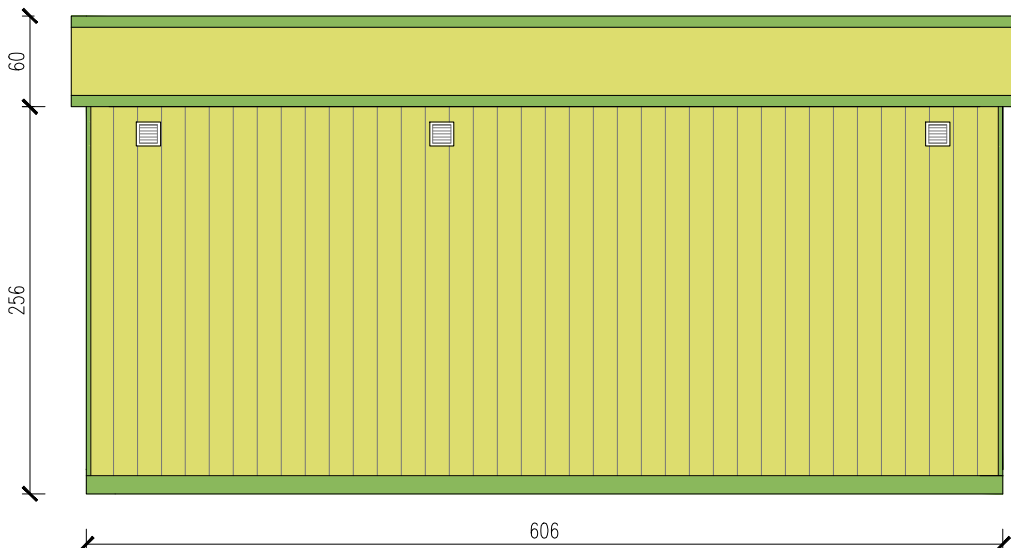

# KONTENER SANITARNY DAMSKO-MĘSKI Z POMIESZCZENIEM KASJERA

Skala 1:50

tytuł rysunku: <b>KONTENER SANITARNY DAMSKO-MĘSKI Z POMIESZCZENIEM KASJERA</b>	nr rysunku: <b>1</b>
projektował: mgr inż. Tomasz ULENBERG	skala: <b>1 : 50</b>
firma:  <a href="http://www.euro-mega.com.pl">www.euro-mega.com.pl</a>	<b>EURO-MEGA</b> ul. Szkolna 95 80-209 Tuchom
Kopiowanie, przetwarzanie oraz udostępnianie osobom trzecim jedynie za pisemną zgodą EURO-MEGA	

# KONTENER SANITARNY DAMSKO-MĘSKI Z POMIESZCZENIEM KASJERA

Skala 1:50

Widok z frontu

Widok z boku

Widok z boku

Widok z tyłu

kratka wentylacyjna

tytuł rysunku: <b>KONTENER SANITARNY DAMSKO-MĘSKI Z POMIESZCZENIEM KASJERA</b>	nr rysunku: <b>2</b>
projektował: mgr inż. Tomasz ULENBERG	skala: <b>1 : 50</b>
firma:  <a href="http://www.euro-mega.com.pl">www.euro-mega.com.pl</a>	<b>EURO-MEGA</b> ul. Szkolna 95 80-209 Tuchom
Kopiowanie, przetwarzanie oraz udostępnianie osobom trzecim jedynie za pisemną zgodą EURO-MEGA	

# KONTENER SANITARNY DAMSKO-MESKI Z POMIESZCZENIEM KASJERA

Skala 1:50

Widok z frontu

Widok z boku

Widok z boku

Widok z tyłu

kratka wentylacyjna

tytuł rysunku: <b>KONTENER SANITARNY DAMSKO-MESKI Z POMIESZCZENIEM KASJERA</b>	nr rysunku: <b>3</b>
projektował: mgr inż. Tomasz ULENBERG	skala: <b>1 : 50</b>
firma:  <a href="http://www.euro-mega.com.pl">www.euro-mega.com.pl</a>	<b>EURO-MEGA</b> ul. Szkolna 95 80-209 Tuchom
Kopiuwanie, przetwarzanie oraz udostępnianie osobom trzecim jedynie za pisemną zgodą EURO-MEGA	