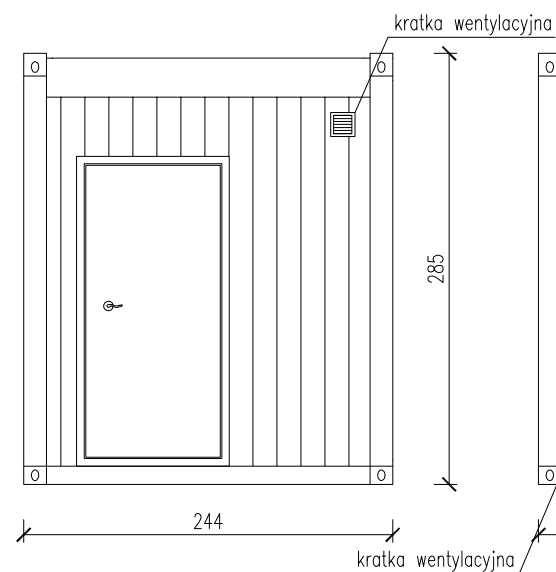

# KONTENER BIUROWY

Skala 1:25

tytuł rysunku: <b>KONTENER BIUROWY</b>	nr rysunku: <b>1</b>
projektował: mgr inż. Tomasz ULENBERG	skala: <b>1 : 25</b>
firma:  <a href="http://www.euro-mega.com.pl">www.euro-mega.com.pl</a>	<b>EURO-MEGA</b> ul. Szkolna 95 80-209 Tuchom
Kopiowanie, przetwarzanie oraz udostępnianie osobom trzecim jedynie za pisemną zgodą EURO-MEGA	

# KONTENER BIUROWY

Skala 1:50

Widok z boku

Widok z frontu

Widok z tyłu

tytuł rysunku: <b>KONTENER BIUROWY</b>	nr rysunku: <b>2</b>
projektował: mgr inż. Tomasz ULENBERG	skala: <b>1 : 50</b>
firma:  <a href="http://www.euro-mega.com.pl">www.euro-mega.com.pl</a>	<b>EURO-MEGA</b> ul. Szkolna 95 80-209 Tuchom
Kopowanie, przetwarzanie oraz udostępnianie osobom trzecim jedynie za pisemną zgodą EURO-MEGA	