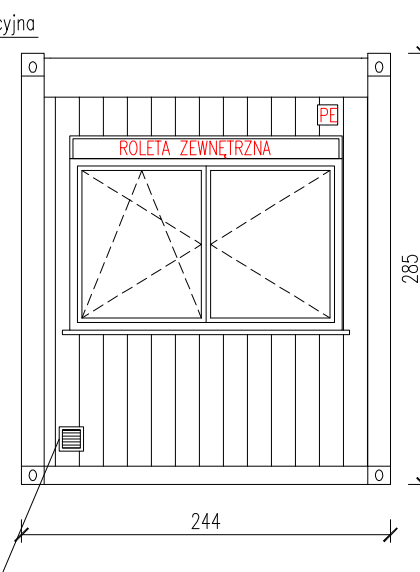

# KONTENER BIUROWY

Skala 1:50

Widok z boku

Widok z frontu

Widok z tyłu

tytuł rysunku: <b>KONTENER BIUROWY</b>	nr rysunku: <b>2</b>
projektował: mgr inż. Tomasz ULENBERG	skala: <b>1 : 50</b>
firma:  <a href="http://www.euro-mega.com.pl">www.euro-mega.com.pl</a>	<b>EURO-MEGA</b> ul. Szkolna 95 80-209 Tuchom
Kopowanie, przetwarzanie oraz udostępnianie osobom trzecim jedynie za pisemną zgodą EURO-MEGA	