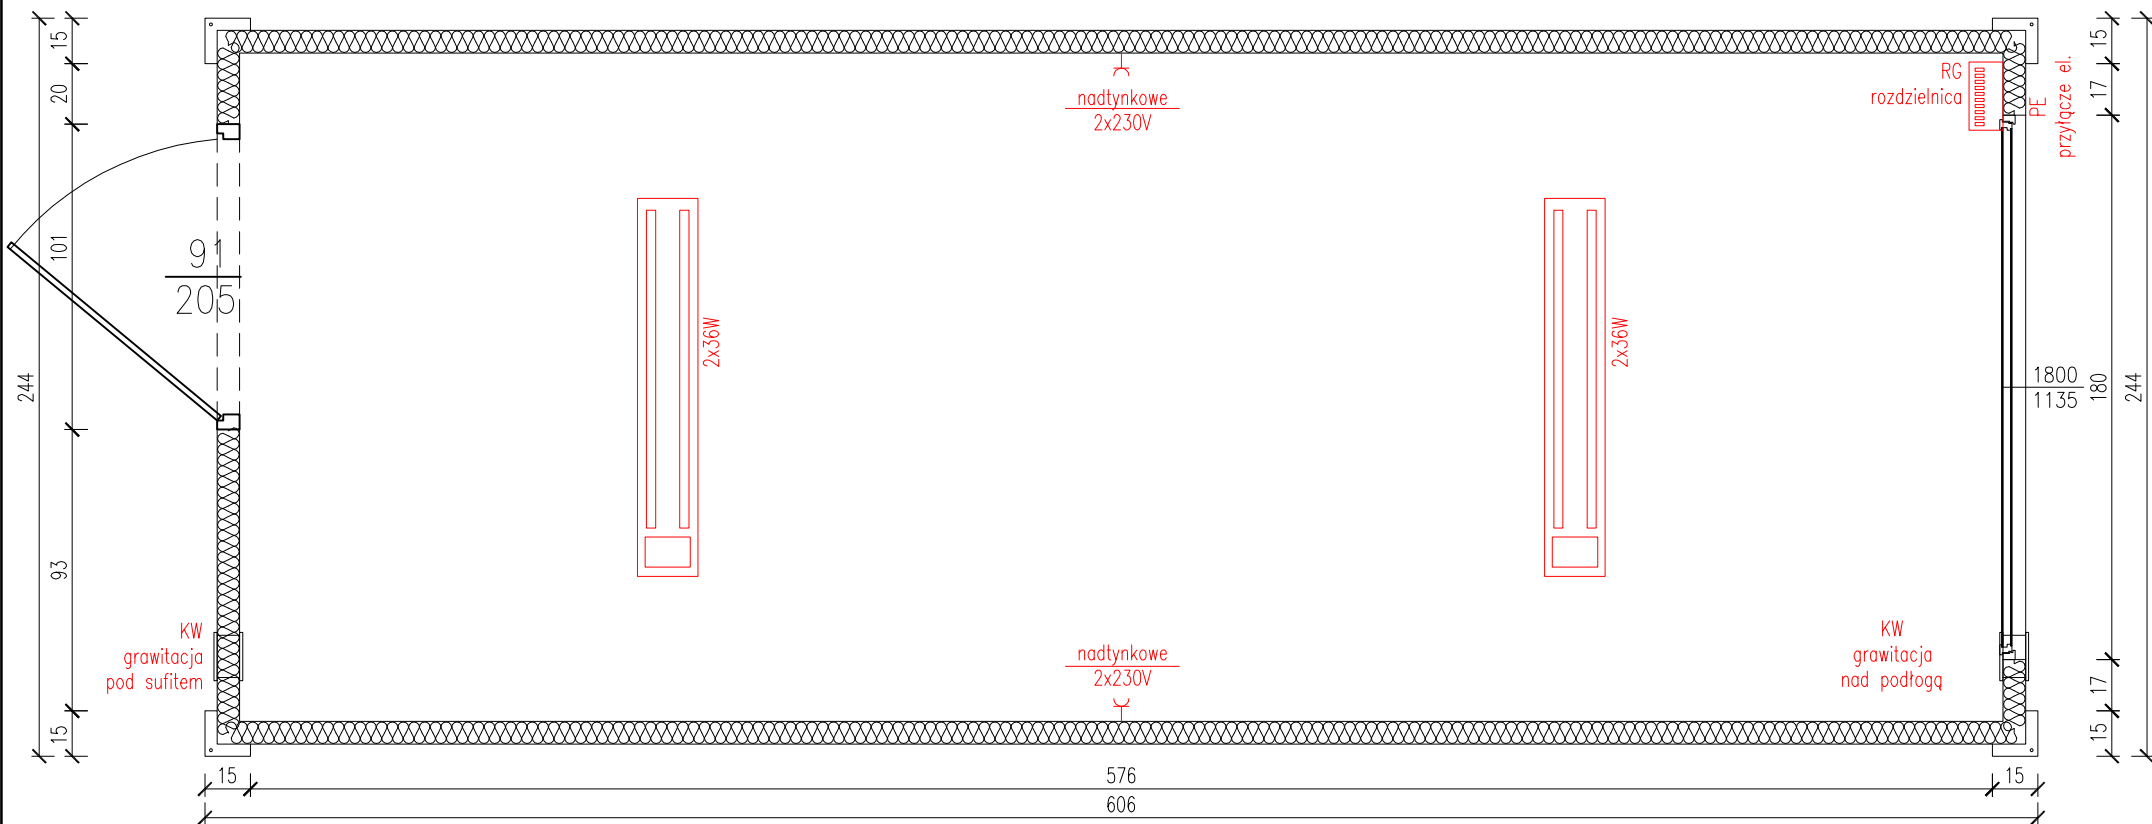

# KONTENER BIUROWY

Skala 1:25

tytuł rysunku: <b>KONTENER BIUROWY</b>	nr rysunku: <b>1</b>
projektował: mgr inż. Tomasz ULENBERG	skala: <b>1 : 25</b>
firma:  <a href="http://www.euro-mega.com.pl">www.euro-mega.com.pl</a>	<b>EURO-MEGA</b> ul. Szkolna 95 80-209 Tuchom
Kopiowanie, przetwarzanie oraz udostępnianie osobom trzecim jedynie za pisemną zgodą EURO-MEGA	

# KONTENER BIUROWY

Skala 1:50

Widok z boku

Widok z frontu

Widok z tyłu

tytuł rysunku: <b>KONTENER BIUROWY</b>	nr rysunku: <b>2</b>
projektował: mgr inż. Tomasz ULENBERG	skala: <b>1 : 50</b>
firma:  <a href="http://www.euro-mega.com.pl">www.euro-mega.com.pl</a>	<b>EURO-MEGA</b> ul. Szkolna 95 80-209 Tuchom
Kopowanie, przetwarzanie oraz udostępnianie osobom trzecim jedynie za pisemną zgodą EURO-MEGA	