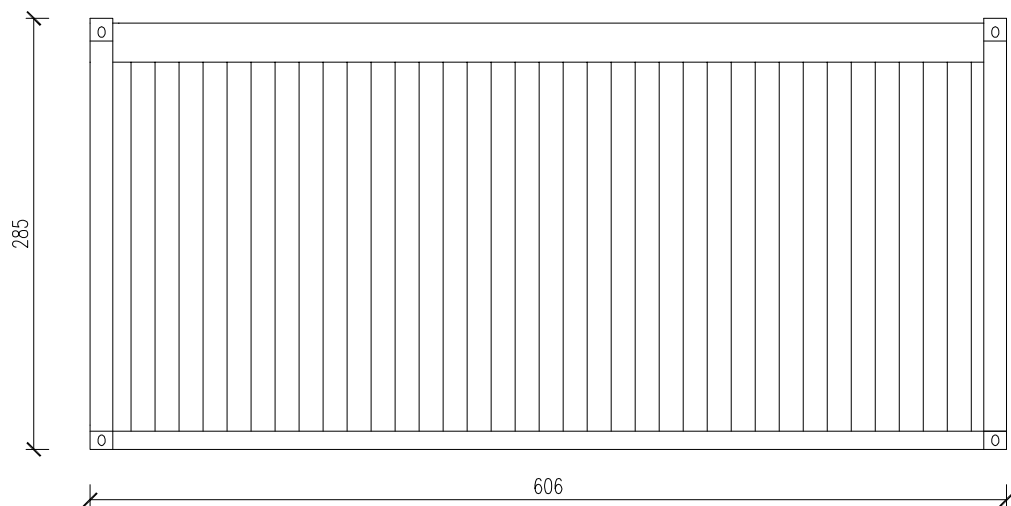

# KONTENER BIUROWY

Skala 1:25

tytuł rysunku: <b>KONTENER BIUROWY</b>	nr rysunku: <b>1</b>
projektował: mgr inż. Tomasz ULENBERG	skala: <b>1 : 25</b>
firma:  <a href="http://www.euro-mega.com.pl">www.euro-mega.com.pl</a>	<b>EURO-MEGA</b> ul. Szkolna 95 80-209 Tuchom
Kopiowanie, przetwarzanie oraz udostępnianie osobom trzecim jedynie za pisemną zgodą EURO-MEGA	

# KONTENER BIUROWY

Skala 1:50

Widok z boku

Widok z frontu

Widok z tyłu

tytuł rysunku: <b>KONTENER BIUROWY</b>	nr rysunku: <b>2</b>
projektował: mgr inż. Tomasz ULENBERG	skala: <b>1 : 50</b>
firma:  <a href="http://www.euro-mega.com.pl">www.euro-mega.com.pl</a>	<b>EURO-MEGA</b> ul. Szkolna 95 80-209 Tuchom
Kopowanie, przetwarzanie oraz udostępnianie osobom trzecim jedynie za pisemną zgodą EURO-MEGA	