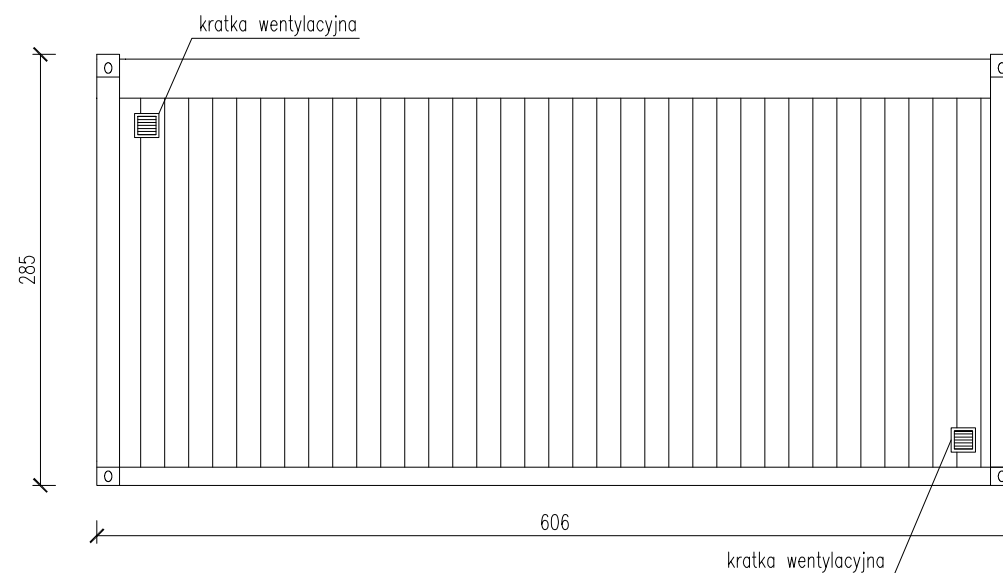

KONTENER BIUROWY 2-MODUŁOWY

Skala 1:50

Widok z frontu

Widok z tyłu

tytuł rysunku: KONTENER BIUROWY 2-MODUŁOWY	nr rysunku: 2
projektował: mgr inż. Tomasz ULENBERG	skala: 1 : 50
firma:  www.euro-mega.com.pl	EURO-MEGA ul. Szkolna 95 80-209 Tuchom
<i>Kopiowanie, przetwarzanie oraz udostępnianie osobom trzecim jedynie za pisemną zgodą EURO-MEGA</i>	

KONTENER BIUROWY 2-MODUŁOWY

Skala 1:50

Widok z boku

Widok z boku

tytuł rysunku: KONTENER BIUROWY 2-MODUŁOWY	nr rysunku: 3
projektował: mgr inż. Tomasz ULENBERG	skala: 1 : 50
firma:  www.euro-mega.com.pl	EURO-MEGA ul. Szkolna 95 80-209 Tuchom
Kopiowanie, przetwarzanie oraz udostępnianie osobom trzecim jedynie za pisemną zgodą EURO-MEGA	