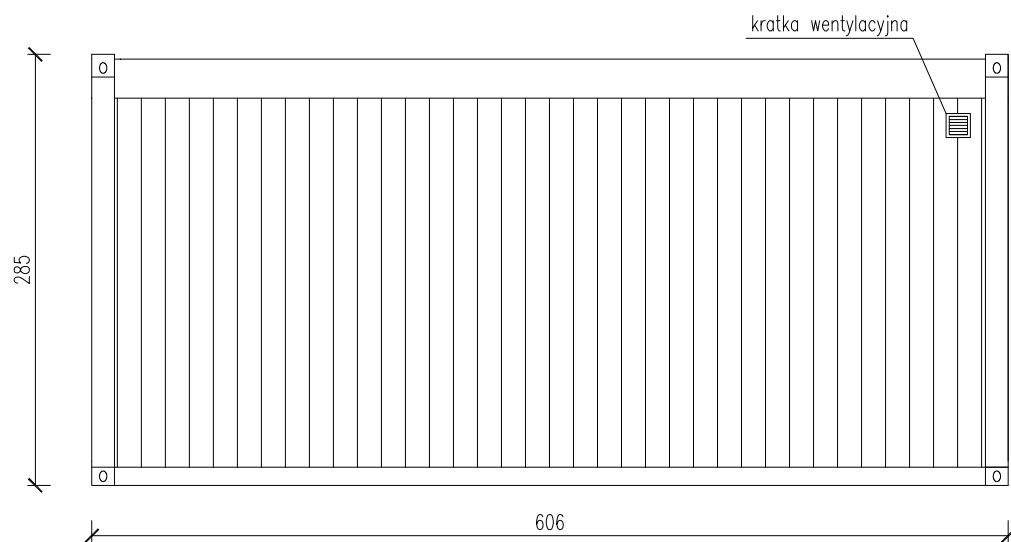

KONTENER BIUROWY 2-MODUŁOWY

Skala 1:50

Widok z frontu

Widok z tyłu

tytuł rysunku: KONTENER BIUROWY 2-MODUŁOWY	nr rysunku: 2
projektował: mgr inż. Tomasz ULENBERG	skala: 1 : 50
firma:  www.euro-mega.com.pl	EURO-MEGA ul. Szkolna 95 80-209 Tuchom
<i>Kopiowanie, przetwarzanie oraz udostępnianie osobom trzecim jedynie za pisemną zgodą EURO-MEGA</i>	

KONTENER BIUROWY 2-MODUŁOWY

Skala 1:50

Widok z boku

Widok z boku

tytuł rysunku: KONTENER BIUROWY 2-MODUŁOWY	nr rysunku: 3
projektował: mgr inż. Tomasz ULENBERG	skala: 1 : 50
firma:  www.euro-mega.com.pl	EURO-MEGA ul. Szkolna 95 80-209 Tuchom
Kopiowanie, przetwarzanie oraz udostępnianie osobom trzecim jedynie za pisemną zgodą EURO-MEGA	