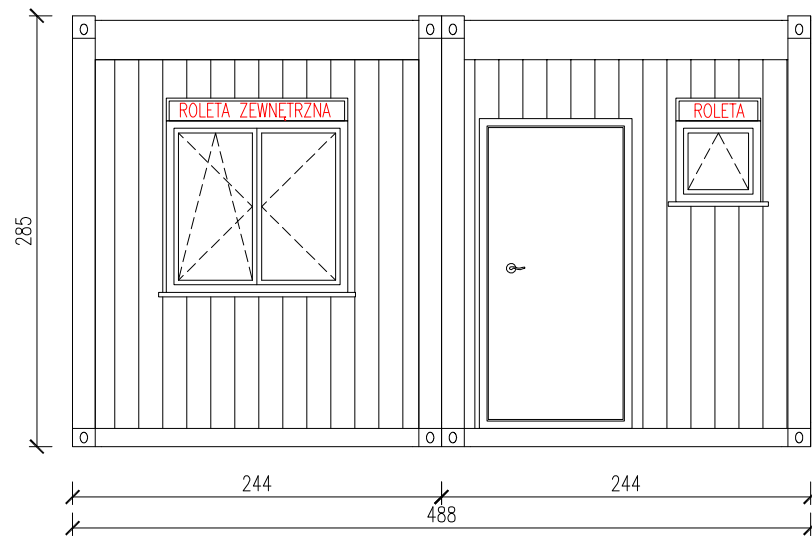

KONTENER BIUROWY 2-MODUŁOWY

Skala 1:50

tytuł rysunku: KONTENER BIUROWY 2-MODUŁOWY	nr rysunku: 1
projektował: mgr inż. Tomasz ULENBERG	skala: 1 : 50
firma:  www.euro-mega.com.pl	EURO-MEGA ul. Szkolna 95 80-209 Tuchom
Kopiowanie, przetwarzanie oraz udostępnianie osobom trzecim jedynie za pisemną zgodą EURO-MEGA	

KONTENER BIUROWY 2-MODUŁOWY

Skala 1:50

Widok z frontu

Widok z tyłu

tytuł rysunku: KONTENER BIUROWY 2-MODUŁOWY	nr rysunku: 2
projektował: mgr inż. Tomasz ULENBERG	skala: 1 : 50
firma:  www.euro-mega.com.pl	EURO-MEGA ul. Szkolna 95 80-209 Tuchom
<i>Kopiowanie, przetwarzanie oraz udostępnianie osobom trzecim jedynie za pisemną zgodą EURO-MEGA</i>	

KONTENER BIUROWY 2-MODUŁOWY

Skala 1:50

Widok z boku

Widok z boku

tytuł rysunku: KONTENER BIUROWY 2-MODUŁOWY	nr rysunku: 3
projektował: mgr inż. Tomasz ULENBERG	skala: 1 : 50
firma:  www.euro-mega.com.pl	EURO-MEGA ul. Szkolna 95 80-209 Tuchom
Kopiowanie, przetwarzanie oraz udostępnianie osobom trzecim jedynie za pisemną zgodą EURO-MEGA	