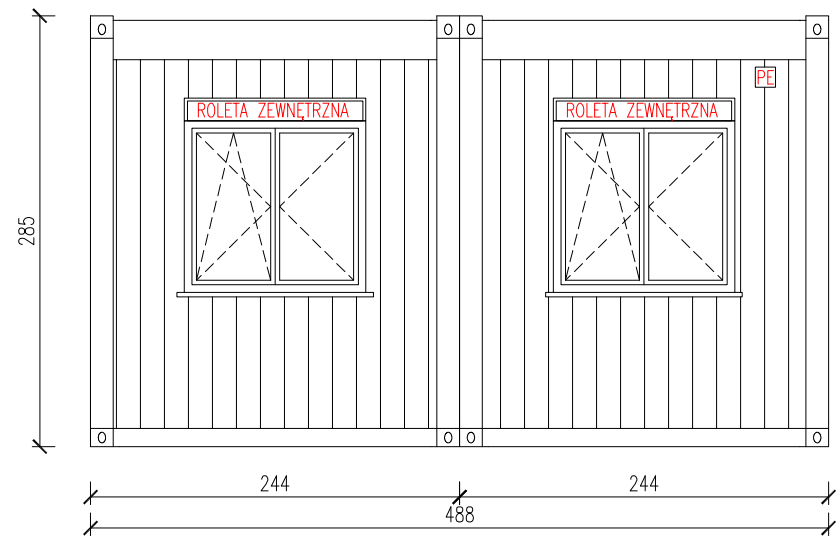

KONTENER BIUROWY 2-MODUŁOWY

Skala 1:50

tytuł rysunku: KONTENER BIUROWY 2-MODUŁOWY	nr rysunku: 1
projektował: mgr inż. Tomasz ULENBERG	skala: 1 : 50
firma:  www.euro-mega.com.pl	EURO-MEGA ul. Szkolna 95 80-209 Tuchom
Kopiowanie, przetwarzanie oraz udostępnianie osobom trzecim jedynie za pisemną zgodą EURO-MEGA	

KONTENER BIUROWY 2-MODUŁOWY

Skala 1:50

Widok z frontu

Widok z tyłu

tytuł rysunku: KONTENER BIUROWY 2-MODUŁOWY	nr rysunku: 2
projektował: mgr inż. Tomasz ULENBERG	skala: 1 : 50
firma:  www.euro-mega.com.pl	EURO-MEGA ul. Szkolna 95 80-209 Tuchom
<i>Kopiowanie, przetwarzanie oraz udostępnianie osobom trzecim jedynie za pisemną zgodą EURO-MEGA</i>	

KONTENER BIUROWY 2-MODUŁOWY

Skala 1:50

Widok z boku

Widok z boku

tytuł rysunku: KONTENER BIUROWY 2-MODUŁOWY	nr rysunku: 3
projektował: mgr inż. Tomasz ULENBERG	skala: 1 : 50
firma:  www.euro-mega.com.pl	EURO-MEGA ul. Szkolna 95 80-209 Tuchom
Kopiowanie, przetwarzanie oraz udostępnianie osobom trzecim jedynie za pisemną zgodą EURO-MEGA	