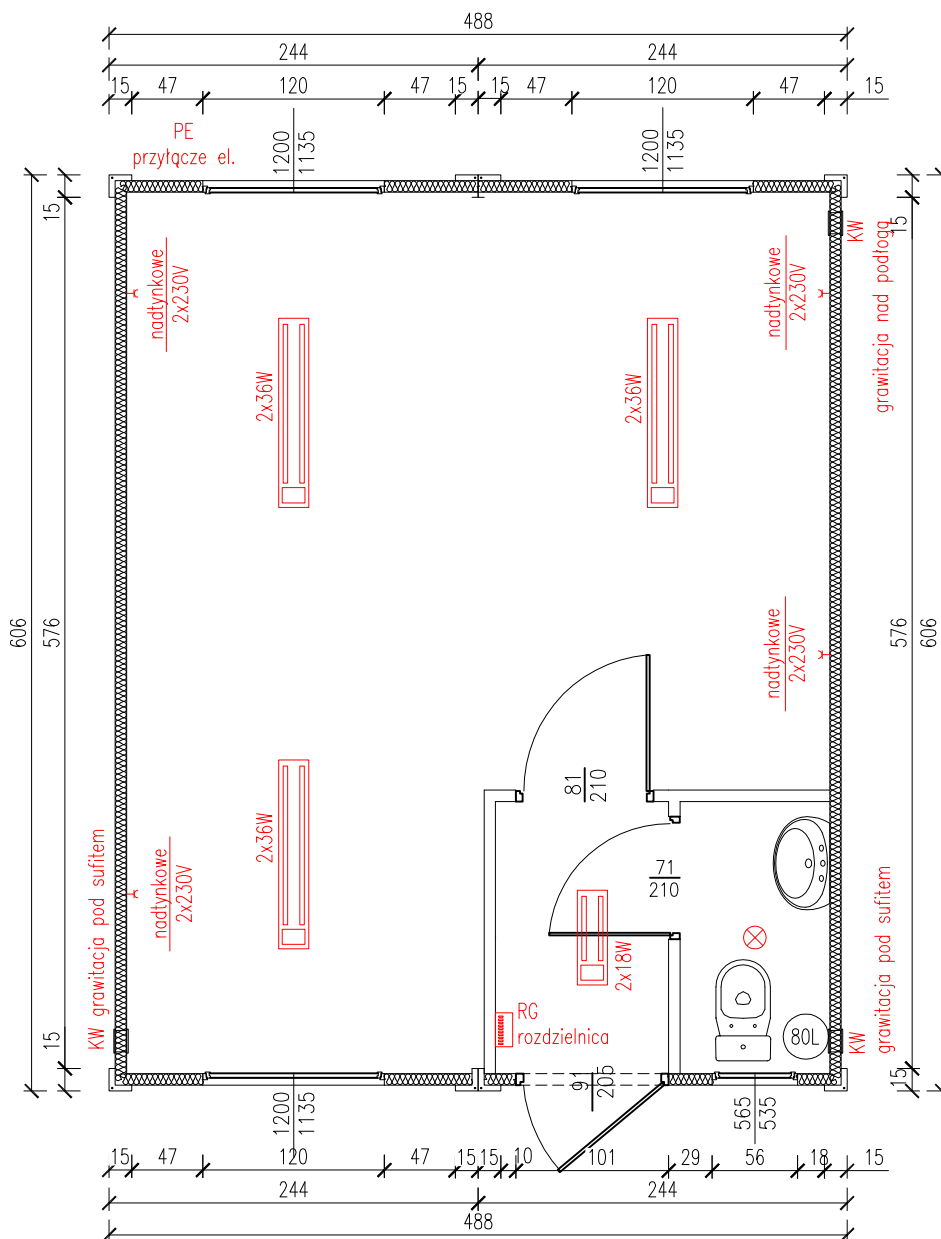

KONTENER BIUROWY 2-MODUŁOWY

Skala 1:50

tytuł rysunku: KONTENER BIUROWY 2-MODUŁOWY	nr rysunku: 1
projektował: mgr inż. Tomasz ULENBERG	skala: 1 : 50
firma:  www.euro-mega.com.pl	EURO-MEGA ul. Szkolna 95 80-209 Tuchom
Kopiowanie, przetwarzanie oraz udostępnianie osobom trzecim jedynie za pisemną zgodą EURO-MEGA	

KONTENER BIUROWY 2-MODUŁOWY

Skala 1:50

Widok z frontu

Widok z tyłu

tytuł rysunku: KONTENER BIUROWY 2-MODUŁOWY	nr rysunku: 2
projektował: mgr inż. Tomasz ULENBERG	skala: 1 : 50
firma:  www.euro-mega.com.pl	EURO-MEGA ul. Szkolna 95 80-209 Tuchom
<i>Kopiowanie, przetwarzanie oraz udostępnianie osobom trzecim jedynie za pisemną zgodą EURO-MEGA</i>	

KONTENER BIUROWY 2-MODUŁOWY

Skala 1:50

Widok z boku

Widok z boku

tytuł rysunku: KONTENER BIUROWY 2-MODUŁOWY	nr rysunku: 3
projektował: mgr inż. Tomasz ULENBERG	skala: 1 : 50
firma:  www.euro-mega.com.pl	EURO-MEGA ul. Szkolna 95 80-209 Tuchom
Kopiowanie, przetwarzanie oraz udostępnianie osobom trzecim jedynie za pisemną zgodą EURO-MEGA	