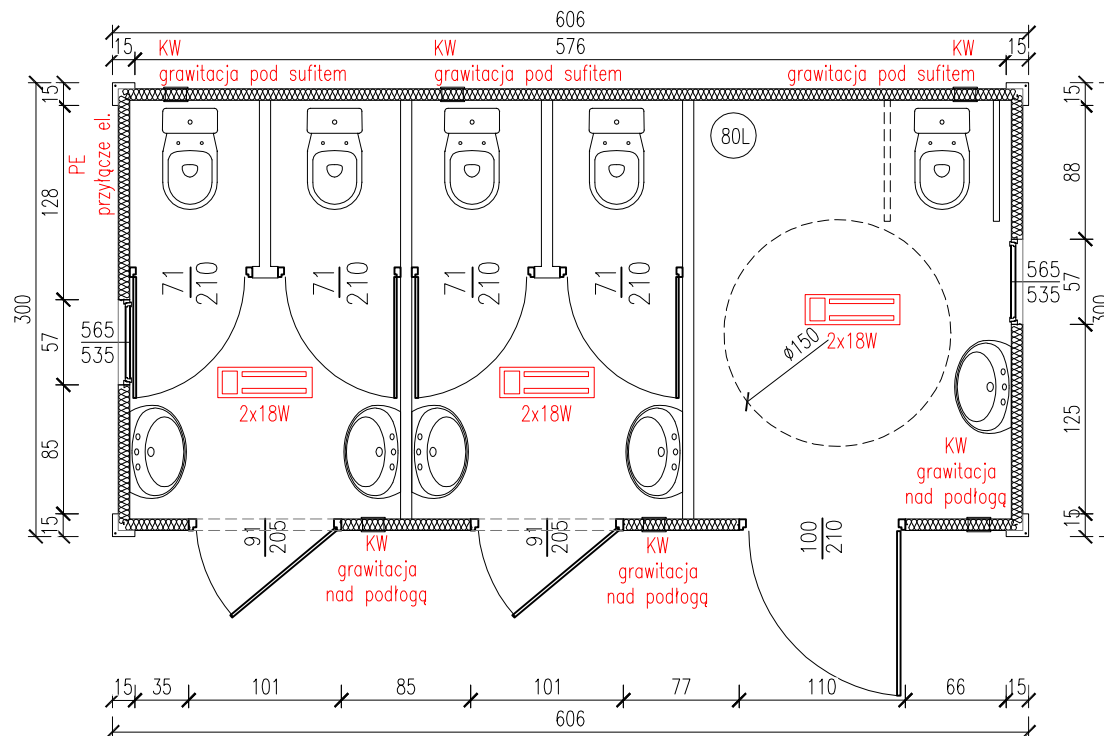

KONTENER SANITARNY

Skala 1:50

tytuł rysunku: KONTENER SANITARNY	nr rysunku: 1
projektował: mgr inż. Tomasz ULENBERG	skala: 1 : 50
firma:  www.euro-mega.com.pl	EURO-MEGA ul. Szkolna 95 80-209 Tuchom
Kopiowanie, przetwarzanie oraz udostępnianie osobom trzecim jedynie za pisemną zgodą EURO-MEGA	

KONTENER SANITARNY

Skala 1:50

Widok z frontu

Widok z boku

Widok z boku

Widok z tyłu

tytuł rysunku: KONTENER SANITARNY	nr rysunku: 2
projektował: mgr inż. Tomasz ULENBERG	skala: 1 : 50
firma:  www.euro-mega.com.pl	EURO-MEGA ul. Szkolna 95 80-209 Tuchom
Kopiuwanie, przetwarzanie oraz udostępnianie osobom trzecim jedynie za pisemną zgodą EURO-MEGA	