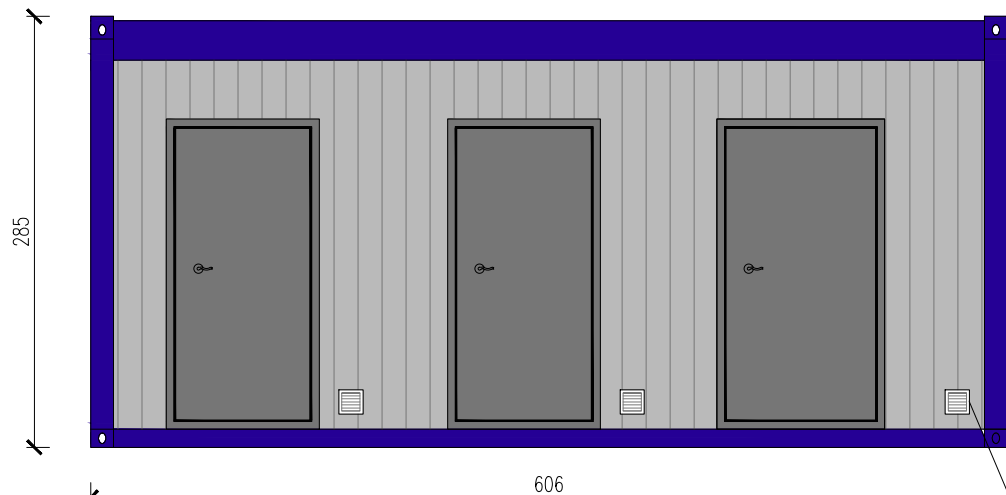

KONTENER SANITARNY

Skala 1:50

tytuł rysunku: KONTENER SANITARNY	nr rysunku: 1
projektował: mgr inż. Tomasz ULENBERG	skala: 1 : 50
firma:  www.euro-mega.com.pl	EURO-MEGA ul. Szkolna 95 80-209 Tuchom
Kopiowanie, przetwarzanie oraz udostępnianie osobom trzecim jedynie za pisemną zgodą EURO-MEGA	

KONTENER SANITARNY

Skala 1:50

Widok z frontu

Widok z boku

Widok z boku

Widok z tyłu

tytuł rysunku: KONTENER SANITARNY	nr rysunku: 2
projektował: mgr inż. Tomasz ULENBERG	skala: 1 : 50
firma:  www.euro-mega.com.pl	EURO-MEGA ul. Szkolna 95 80-209 Tuchom
Kopiuwanie, przetwarzanie oraz udostępnianie osobom trzecim jedynie za pisemną zgodą EURO-MEGA	