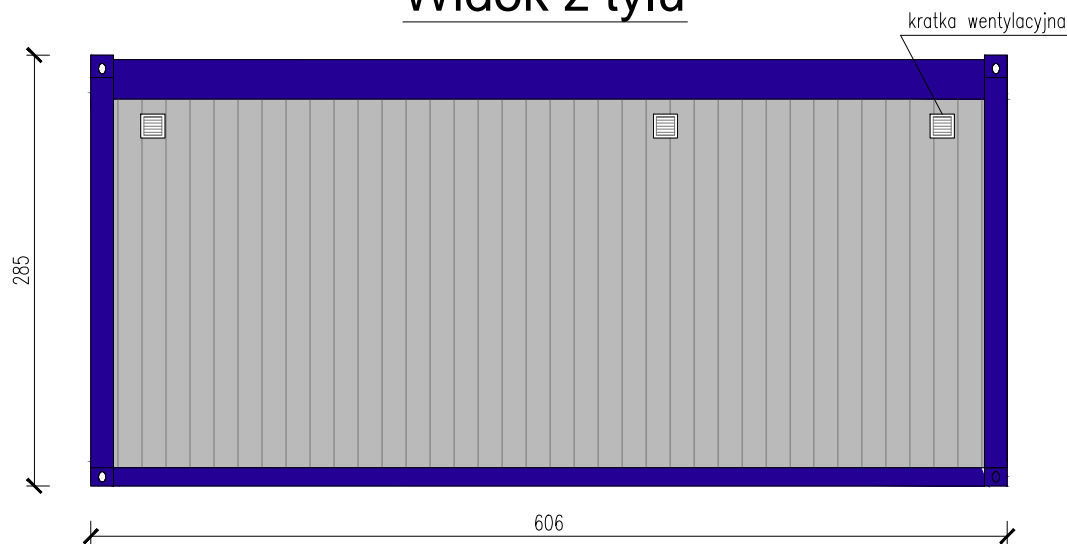

KONTENER SANITARNY

Skala 1:50

Widok z frontu

Widok z boku

Widok z boku

Widok z tyłu

tytuł rysunku: KONTENER SANITARNY	nr rysunku: 2
projektował: mgr inż. Tomasz ULENBERG	skala: 1 : 50
firma:  www.euro-mega.com.pl	EURO-MEGA ul. Szkolna 95 80-209 Tuchom
Kopiuwanie, przetwarzanie oraz udostępnianie osobom trzecim jedynie za pisemną zgodą EURO-MEGA	