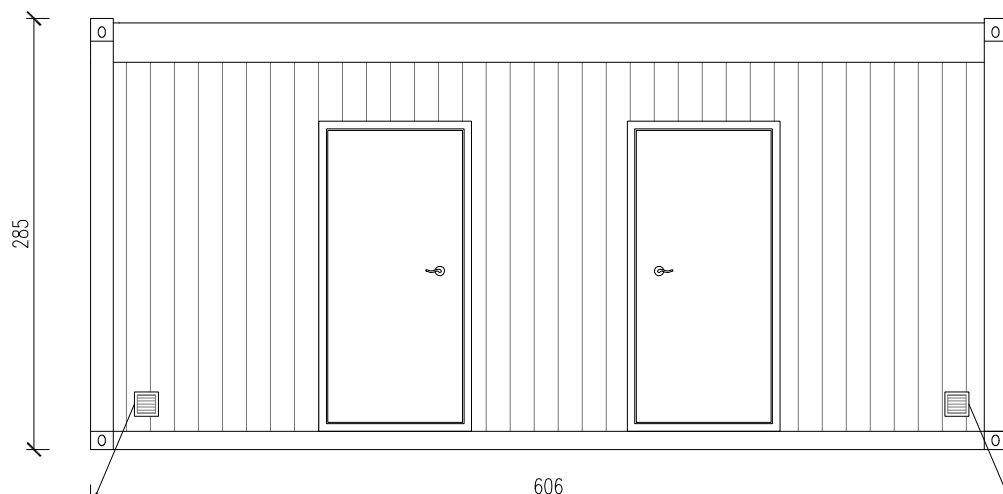

KONTENER SANITARNY DAMSKO-MĘSKI Skala 1:25

tytuł rysunku:	KONTENER SANITARNY DAMSKO-MĘSKI	nr rysunku:	1
projektował:	mgr inż. Tomasz ULENBERG	skala:	1 : 25
firma:	 EURO-MEGA ul. Szkolna 95 80-209 Tuchom	www.euro-mega.com.pl Kopiowanie, przetwarzanie oraz udostępnianie osobom trzecim jedynie za pisemną zgodą EURO-MEGA	

KONTENER SANITARNY DAMSKO-MĘSKI

Skala 1:50

Widok z frontu

Widok z boku

Widok z boku

Widok z tyłu

tytuł rysunku: KONTENER SANITARNY DAMSKO-MĘSKI	nr rysunku: 2
projektował: mgr inż. Tomasz ULENBERG	skala: 1 : 50
firma:  www.euro-mega.com.pl	EURO-MEGA ul. Szkolna 95 80-209 Tuchom
Kopiowanie, przetwarzanie oraz udostępnianie osobom trzecim jedynie za pisemną zgodą EURO-MEGA	