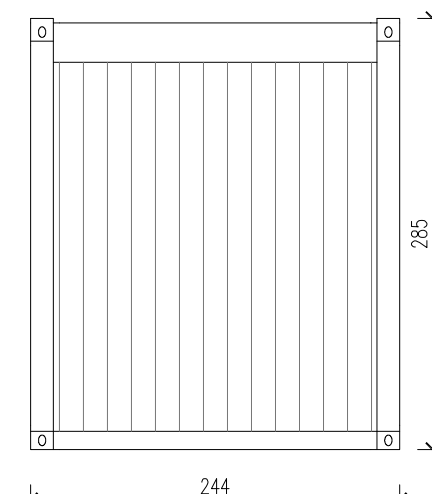

KONTENER SANITARNY DAMSKO-MĘSKI Skala 1:25

tytuł rysunku:	KONTENER SANITARNY DAMSKO-MĘSKI	nr rysunku:	1
projektował:	mgr inż. Tomasz ULENBERG	skala:	1 : 25
firma:	 EURO-MEGA ul. Szkolna 95 80-209 Tuchom	www.euro-mega.com.pl Kopiowanie, przetwarzanie oraz udostępnianie osobom trzecim jedynie za pisemną zgodą EURO-MEGA	

KONTENER SANITARNY DAMSKO-MĘSKI

Skala 1:50

Widok z frontu

Widok z boku

Widok z boku

Widok z tyłu

tytuł rysunku: KONTENER SANITARNY DAMSKO-MĘSKI	nr rysunku: 2
projektował: mgr inż. Tomasz ULENBERG	skala: 1 : 50
firma:  www.euro-mega.com.pl	EURO-MEGA ul. Szkolna 95 80-209 Tuchom
Kopiowanie, przetwarzanie oraz udostępnianie osobom trzecim jedynie za pisemną zgodą EURO-MEGA	