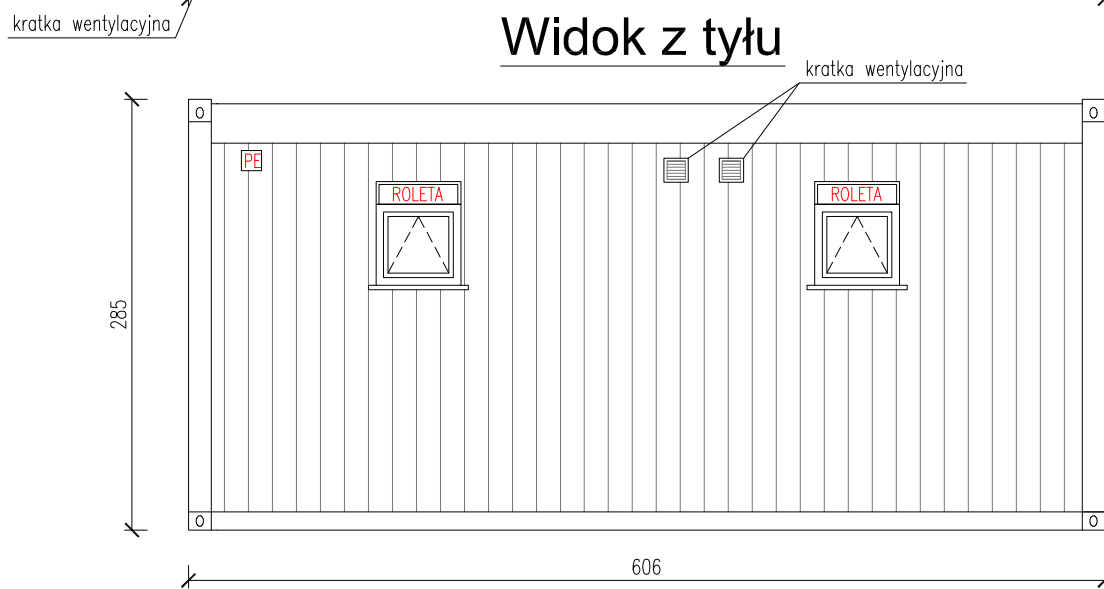

KONTENER SANITARNY DAMSKO-MĘSKI Skala 1:25

tytuł rysunku:	KONTENER SANITARNY DAMSKO-MĘSKI	nr rysunku:	1
projektował:	mgr inż. Tomasz ULENBERG	skala:	1 : 25
firma:	 EURO-MEGA ul. Szkolna 95 80-209 Tuchom	www.euro-mega.com.pl Kopiowanie, przetwarzanie oraz udostępnianie osobom trzecim jedynie za pisemną zgodą EURO-MEGA	

KONTENER SANITARNY DAMSKO-MĘSKI

Skala 1:50

Widok z frontu

Widok z boku

Widok z boku

Widok z tyłu

tytuł rysunku: KONTENER SANITARNY DAMSKO-MĘSKI	nr rysunku: 2
projektował: mgr inż. Tomasz ULENBERG	skala: 1 : 50
firma:  www.euro-mega.com.pl	EURO-MEGA ul. Szkolna 95 80-209 Tuchom
Kopiowanie, przetwarzanie oraz udostępnianie osobom trzecim jedynie za pisemną zgodą EURO-MEGA	