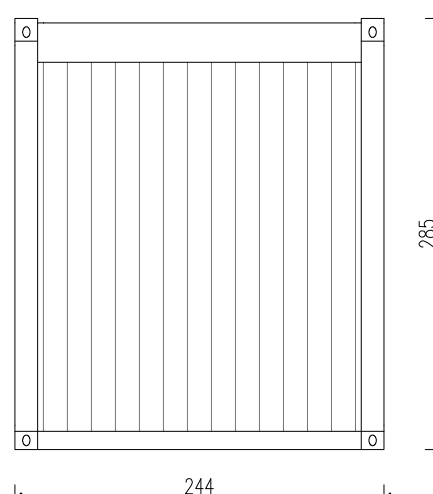

KONTENER SANITARNY DAMSKO-MĘSKI Skala 1:25

tytuł rysunku:	KONTENER SANITARNY DAMSKO-MĘSKI	nr rysunku:	1
projektował:	mgr inż. Tomasz ULENBERG	skala:	1 : 25
firma:	 EURO-MEGA ul. Szkolna 95 80-209 Tuchom	www.euro-mega.com.pl Kopiowanie, przetwarzanie oraz udostępnianie osobom trzecim jedynie za pisemną zgodą EURO-MEGA	

KONTENER SANITARNY DAMSKO-MĘSKI

Skala 1:50

Widok z frontu

Widok z boku

Widok z boku

Widok z tyłu

tytuł rysunku: KONTENER SANITARNY DAMSKO-MĘSKI	nr rysunku: 2
projektował: mgr inż. Tomasz ULENBERG	skala: 1 : 50
firma:  www.euro-mega.com.pl	EURO-MEGA ul. Szkolna 95 80-209 Tuchom
Kopiowanie, przetwarzanie oraz udostępnianie osobom trzecim jedynie za pisemną zgodą EURO-MEGA	