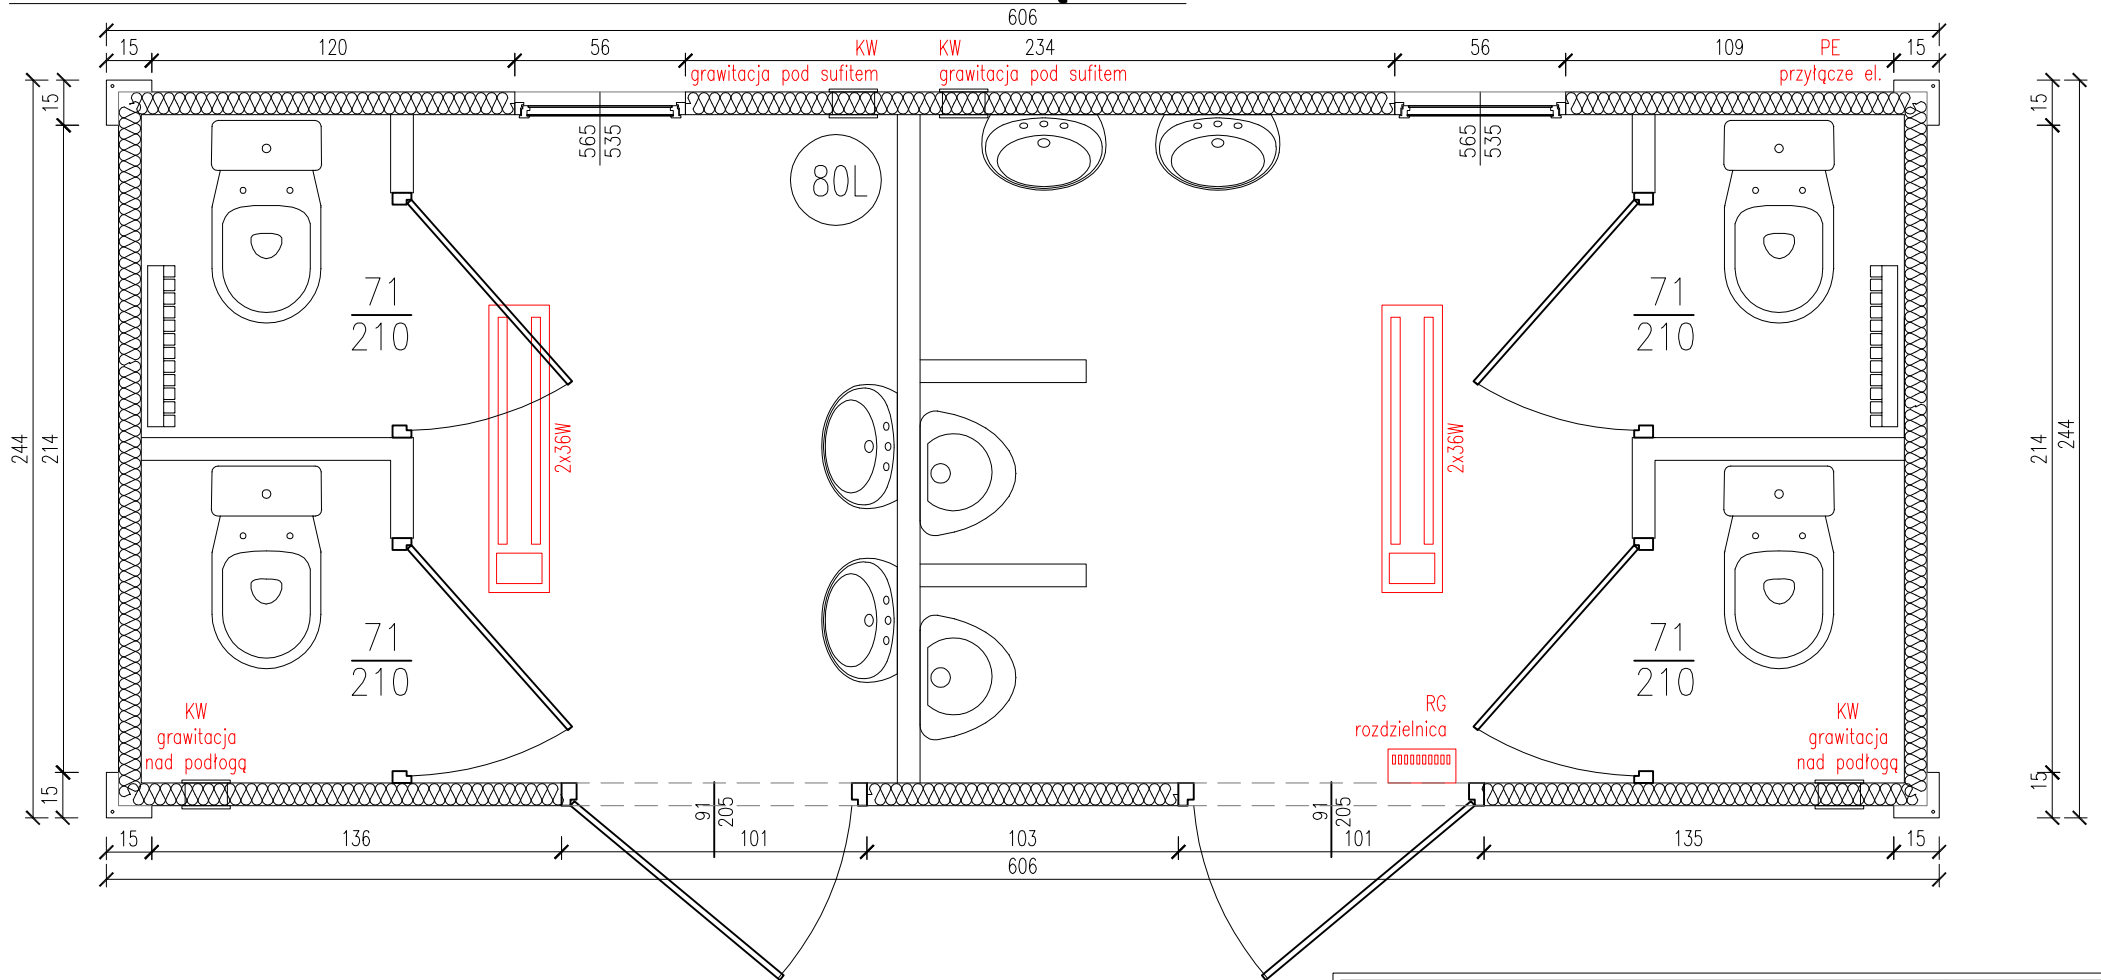

KONTENER SANITARNY DAMSKO-MĘSKI Skala 1:25

tytuł rysunku:	KONTENER SANITARNY DAMSKO-MĘSKI	nr rysunku:	1
projektował:	mgr inż. Tomasz ULENBERG	skala:	1 : 25
firma:	 EURO-MEGA ul. Szkolna 95 80-209 Tuchom	www.euro-mega.com.pl Kopiowanie, przetwarzanie oraz udostępnianie osobom trzecim jedynie za pisemną zgodą EURO-MEGA	

KONTENER SANITARNY DAMSKO-MĘSKI

Skala 1:50

Widok z frontu

Widok z boku

Widok z boku

Widok z tyłu

tytuł rysunku: KONTENER SANITARNY DAMSKO-MĘSKI	nr rysunku: 2
projektował: mgr inż. Tomasz ULENBERG	skala: 1 : 50
firma:  www.euro-mega.com.pl	EURO-MEGA ul. Szkolna 95 80-209 Tuchom
Kopiowanie, przetwarzanie oraz udostępnianie osobom trzecim jedynie za pisemną zgodą EURO-MEGA	