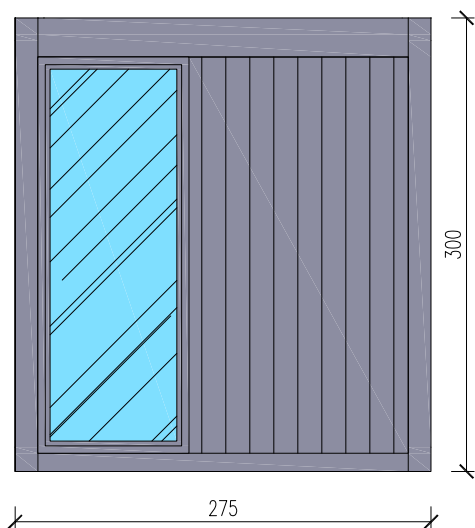

KONTENER EKSPOZYCYJNY

Skala 1:50

Widok z frontu

tytuł rysunku: KONTENER EKSPOZYCYJNY	nr rysunku: 3
projektował: mgr inż. Tomasz ULENBERG	skala: 1 : 50
firma:  www.euro-mega.com.pl	EURO-MEGA ul. Szkolna 95 80-209 Tuchom
<i>Kopiowanie, przetwarzanie oraz udostępnianie osobom trzecim jedynie za pisemną zgodą EURO-MEGA</i>	

KONTENER EKSPOZYCYJNY

Skala 1:50

Widok z boku

Widok z boku

tytuł rysunku: KONTENER EKSPOZYCYJNY	nr rysunku: 4
projektował: mgr inż. Tomasz ULENBERG	skala: 1 : 50
firma:  www.euro-mega.com.pl	EURO-MEGA ul. Szkolna 95 80-209 Tuchom
Kopowanie, przetwarzanie oraz udostępnianie osobom trzecim jedynie za pisemną zgodą EURO-MEGA	