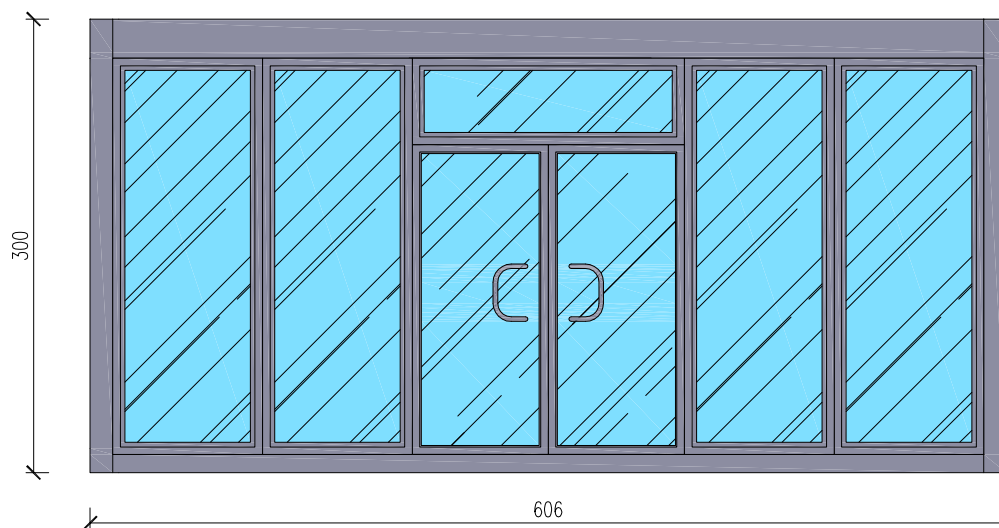

KONTENER EKSPOZYCYJNY

Skala 1:50

tytuł rysunku:

KONTENER EKSPOZYCYJNY

nr rysunku:

1

projektował:

mgr inż. Tomasz ULENBERG

skala:

1 : 50

firma:

www.euro-mega.com.pl

EURO-MEGA
ul. Szkolna 95
80-209 Tuchom

Kopiowanie, przetwarzanie oraz udostępnianie osobom trzecim jedynie za pisemną zgodą EURO-MEGA

KONTENER EKSPOZYCYJNY

Skala 1:50

Widok z frontu

tytuł rysunku: KONTENER EKSPOZYCYJNY	nr rysunku: 2
projektował: mgr inż. Tomasz ULENBERG	skala: 1 : 50
firma:  www.euro-mega.com.pl	EURO-MEGA ul. Szkolna 95 80-209 Tuchom
<i>Kopiowanie, przetwarzanie oraz udostępnianie osobom trzecim jedynie za pisemną zgodą EURO-MEGA</i>	

KONTENER EKSPOZYCYJNY

Skala 1:50

Widok z boku

Widok z boku

tytuł rysunku: KONTENER EKSPOZYCYJNY	nr rysunku: 4
projektował: mgr inż. Tomasz ULENBERG	skala: 1 : 50
firma:  www.euro-mega.com.pl	EURO-MEGA ul. Szkolna 95 80-209 Tuchom
Kopowanie, przetwarzanie oraz udostępnianie osobom trzecim jedynie za pisemną zgodą EURO-MEGA	