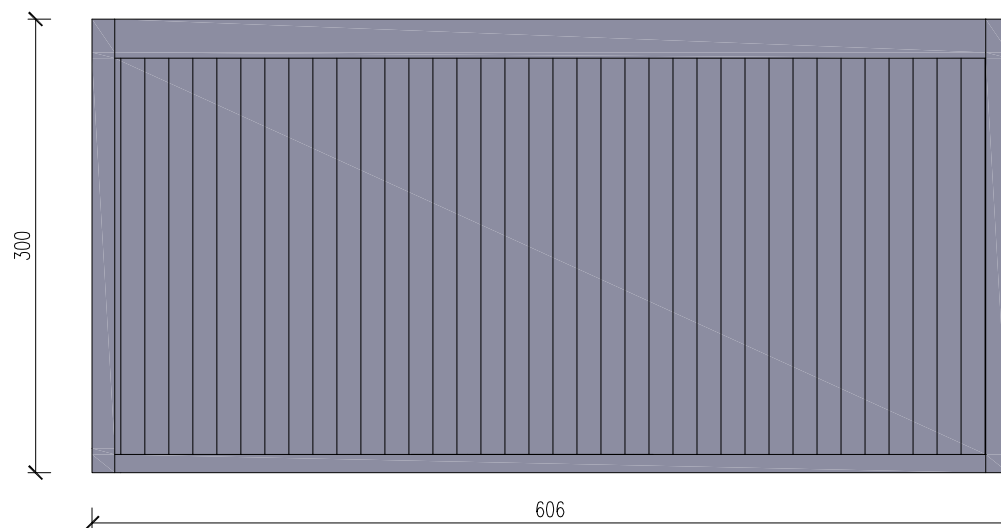

KONTENER EKSPOZYCYJNY

Skala 1:50

Widok z frontu

tytuł rysunku: KONTENER EKSPOZYCYJNY	nr rysunku: 3
projektował: mgr inż. Tomasz ULENBERG	skala: 1 : 50
firma: www.euro-mega.com.pl	EURO-MEGA ul. Szkolna 95 80-209 Tuchom
<i>Kopiowanie, przetwarzanie oraz udostępnianie osobom trzecim jedynie za pisemną zgodą EURO-MEGA</i>