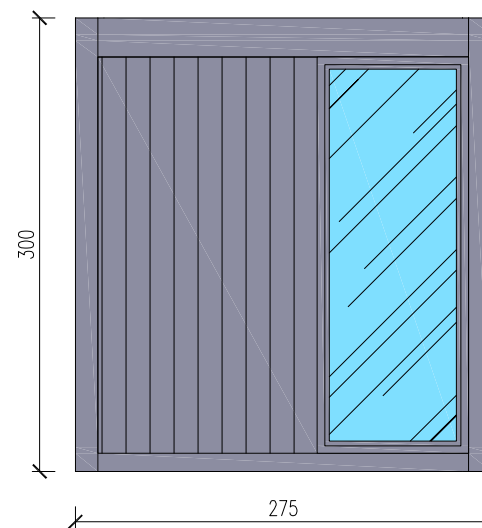

KONTENER EKSPOZYCYJNY

Skala 1:50

Widok z frontu

tytuł rysunku: KONTENER EKSPOZYCYJNY	nr rysunku: 3
projektował: mgr inż. Tomasz ULENBERG	skala: 1 : 50
firma:  www.euro-mega.com.pl	EURO-MEGA ul. Szkolna 95 80-209 Tuchom
<i>Kopiowanie, przetwarzanie oraz udostępnianie osobom trzecim jedynie za pisemną zgodą EURO-MEGA</i>	

KONTENER EKSPOZYCYJNY

Skala 1:50

Widok z boku

Widok z boku

tytuł rysunku: KONTENER EKSPOZYCYJNY	nr rysunku: 4
projektował: mgr inż. Tomasz ULENBERG	skala: 1 : 50
firma:  www.euro-mega.com.pl	EURO-MEGA ul. Szkolna 95 80-209 Tuchom
Kopowanie, przetwarzanie oraz udostępnianie osobom trzecim jedynie za pisemną zgodą EURO-MEGA	