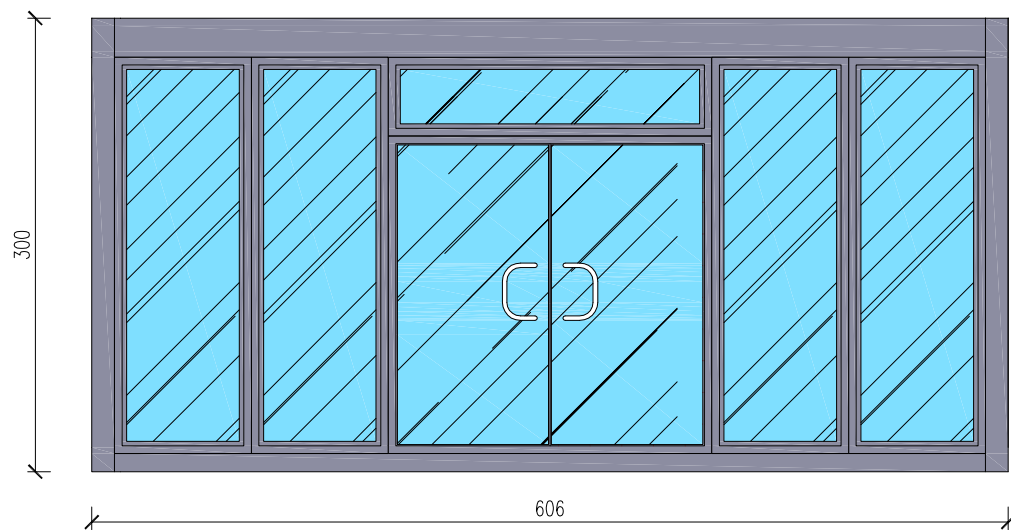

BUDYNEK EKSPOZYCYJNY 2-MODUŁOWY

Skala 1:75

tytuł rysunku: BUDYNEK EKSPOZYCYJNY 2-MODUŁOWY	nr rysunku: 1
projektował: mgr inż. Tomasz ULENBERG	skala: 1 : 75
firma:  www.euro-mega.com.pl	EURO-MEGA ul. Szkolna 95 80-209 Tuchom
Kopiowanie, przetwarzanie oraz udostępnianie osobom trzecim jedynie za pisemną zgodą EURO-MEGA	

BUDYNEK EKSPOZYCYJNY 2-MODUŁOWY

Skala 1:50

Widok z frontu

Widok z tyłu

tytuł rysunku:	BUDYNEK EKSPOZYCYJNY 2-MODUŁOWY	nr rysunku:	2
projektował:	mgr inż. Tomasz ULENBERG	skala:	1 : 50
firma:	 www.euro-mega.com.pl	EURO-MEGA ul. Szkolna 95 80-209 Tuchom	
<i>Kopiowanie, przetwarzanie oraz udostępnianie osobom trzecim jedynie za pisemną zgodą EURO-MEGA</i>			

BUDYNEK EKSPOZYCYJNY 2-MODUŁOWY

Skala 1:50

Widok z boku

tytuł rysunku: BUDYNEK EKSPOZYCYJNY 2-MODUŁOWY	nr rysunku: 3
projektował: mgr inż. Tomasz ULENBERG	skala: 1 : 50
firma:  www.euro-mega.com.pl	EURO-MEGA ul. Szkolna 95 80-209 Tuchom
<i>Kopiowanie, przetwarzanie oraz udostępnianie osobom trzecim jedynie za pisemną zgodą EURO-MEGA</i>	

BUDYNEK EKSPOZYCYJNY 2-MODUŁOWY

Skala 1:50

Widok z boku

tytuł rysunku: BUDYNEK EKSPOZYCYJNY 2-MODUŁOWY	nr rysunku: 4
projektował: mgr inż. Tomasz ULENBERG	skala: 1 : 50
firma:  www.euro-mega.com.pl	EURO-MEGA ul. Szkolna 95 80-209 Tuchom
Kopiowanie, przetwarzanie oraz udostępnianie osobom trzecim jedynie za pisemną zgodą EURO-MEGA	