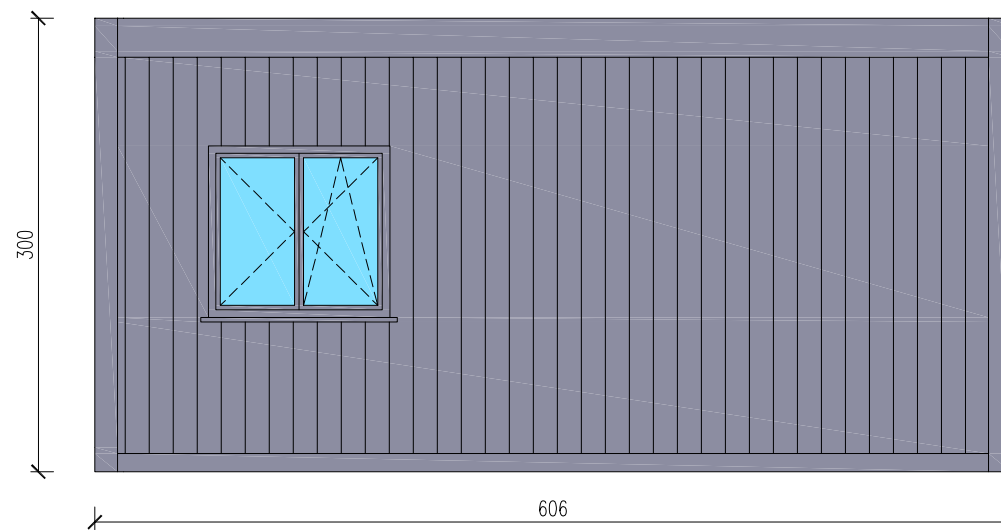

BUDYNEK EKSPOZYCYJNY 2-MODUŁOWY

Skala 1:75

tytuł rysunku: BUDYNEK EKSPOZYCYJNY 2-MODUŁOWY	nr rysunku: 1
projektował: mgr inż. Tomasz ULENBERG	skala: 1 : 75
firma:  www.euro-mega.com.pl	EURO-MEGA ul. Szkolna 95 80-209 Tuchom
Kopiowanie, przetwarzanie oraz udostępnianie osobom trzecim jedynie za pisemną zgodą EURO-MEGA	

BUDYNEK EKSPOZYCYJNY 2-MODUŁOWY

Skala 1:50

Widok z frontu

Widok z tyłu

tytuł rysunku:	BUDYNEK EKSPOZYCYJNY 2-MODUŁOWY	nr rysunku:	2
projektował:	mgr inż. Tomasz ULENBERG	skala:	1 : 50
firma:	 www.euro-mega.com.pl	EURO-MEGA ul. Szkolna 95 80-209 Tuchom	
<i>Kopiowanie, przetwarzanie oraz udostępnianie osobom trzecim jedynie za pisemną zgodą EURO-MEGA</i>			

BUDYNEK EKSPOZYCYJNY 2-MODUŁOWY

Skala 1:50

Widok z boku

tytuł rysunku: BUDYNEK EKSPOZYCYJNY 2-MODUŁOWY	nr rysunku: 3
projektował: mgr inż. Tomasz ULENBERG	skala: 1 : 50
firma:  www.euro-mega.com.pl	EURO-MEGA ul. Szkolna 95 80-209 Tuchom
<i>Kopiowanie, przetwarzanie oraz udostępnianie osobom trzecim jedynie za pisemną zgodą EURO-MEGA</i>	

BUDYNEK EKSPOZYCYJNY 2-MODUŁOWY

Skala 1:50

Widok z boku

tytuł rysunku: BUDYNEK EKSPOZYCYJNY 2-MODUŁOWY	nr rysunku: 4
projektował: mgr inż. Tomasz ULENBERG	skala: 1 : 50
firma:  www.euro-mega.com.pl	EURO-MEGA ul. Szkolna 95 80-209 Tuchom
Kopiowanie, przetwarzanie oraz udostępnianie osobom trzecim jedynie za pisemną zgodą EURO-MEGA	