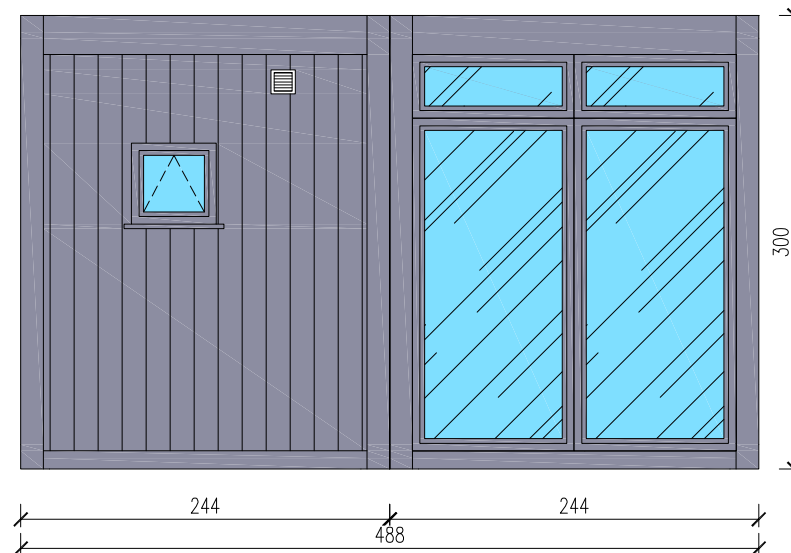

BUDYNEK EKSPOZYCYJNY 2-MODUŁOWY

Skala 1:50

Widok z boku

tytuł rysunku: BUDYNEK EKSPOZYCYJNY 2-MODUŁOWY	nr rysunku: 3
projektował: mgr inż. Tomasz ULENBERG	skala: 1 : 50
firma:  www.euro-mega.com.pl	EURO-MEGA ul. Szkolna 95 80-209 Tuchom
<i>Kopiowanie, przetwarzanie oraz udostępnianie osobom trzecim jedynie za pisemną zgodą EURO-MEGA</i>	

BUDYNEK EKSPOZYCYJNY 2-MODUŁOWY

Skala 1:50

Widok z boku

tytuł rysunku: BUDYNEK EKSPOZYCYJNY 2-MODUŁOWY	nr rysunku: 4
projektował: mgr inż. Tomasz ULENBERG	skala: 1 : 50
firma:  www.euro-mega.com.pl	EURO-MEGA ul. Szkolna 95 80-209 Tuchom
Kopiowanie, przetwarzanie oraz udostępnianie osobom trzecim jedynie za pisemną zgodą EURO-MEGA	