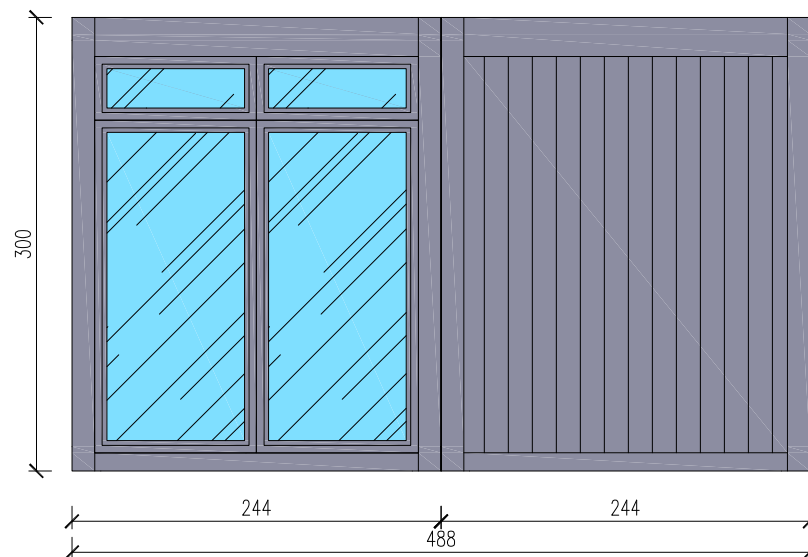

BUDYNEK EKSPOZYCYJNY 2-MODUŁOWY

Skala 1:75

tytuł rysunku: BUDYNEK EKSPOZYCYJNY 2-MODUŁOWY	nr rysunku: 1
projektował: mgr inż. Tomasz ULENBERG	skala: 1 : 75
firma:  www.euro-mega.com.pl	EURO-MEGA ul. Szkolna 95 80-209 Tuchom
Kopiowanie, przetwarzanie oraz udostępnianie osobom trzecim jedynie za pisemną zgodą EURO-MEGA	

BUDYNEK EKSPOZYCYJNY 2-MODUŁOWY

Skala 1:50

Widok z frontu

Widok z tyłu

tytuł rysunku:	BUDYNEK EKSPOZYCYJNY 2-MODUŁOWY	nr rysunku:	2
projektował:	mgr inż. Tomasz ULENBERG	skala:	1 : 50
firma:	 www.euro-mega.com.pl	EURO-MEGA ul. Szkolna 95 80-209 Tuchom	
<i>Kopiowanie, przetwarzanie oraz udostępnianie osobom trzecim jedynie za pisemną zgodą EURO-MEGA</i>			

BUDYNEK EKSPOZYCYJNY 2-MODUŁOWY

Skala 1:50

Widok z boku

tytuł rysunku: BUDYNEK EKSPOZYCYJNY 2-MODUŁOWY	nr rysunku: 3
projektował: mgr inż. Tomasz ULENBERG	skala: 1 : 50
firma:  www.euro-mega.com.pl	EURO-MEGA ul. Szkolna 95 80-209 Tuchom
<i>Kopiowanie, przetwarzanie oraz udostępnianie osobom trzecim jedynie za pisemną zgodą EURO-MEGA</i>	

BUDYNEK EKSPOZYCYJNY 2-MODUŁOWY

Skala 1:50

Widok z boku

tytuł rysunku: BUDYNEK EKSPOZYCYJNY 2-MODUŁOWY	nr rysunku: 4
projektował: mgr inż. Tomasz ULENBERG	skala: 1 : 50
firma:  www.euro-mega.com.pl	EURO-MEGA ul. Szkolna 95 80-209 Tuchom
Kopiowanie, przetwarzanie oraz udostępnianie osobom trzecim jedynie za pisemną zgodą EURO-MEGA	