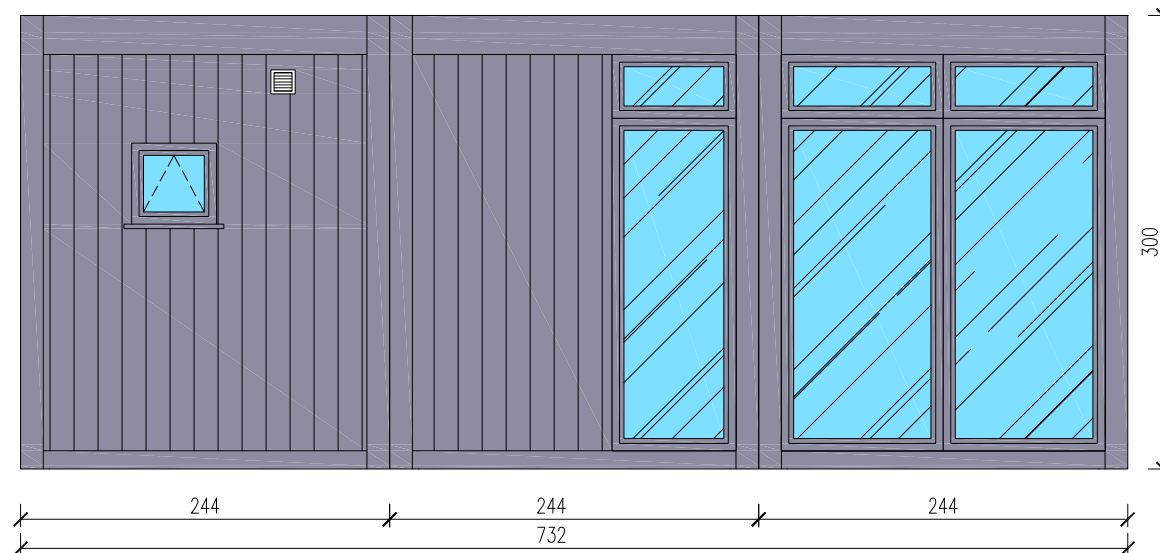

BUDYNEK EKSPOZYCYJNY 3-MODUŁOWY

Skala 1:50

Widok z boku

tytuł rysunku: BUDYNEK EKSPOZYCYJNY 3-MODUŁOWY	nr rysunku: 4
projektował: mgr inż. Tomasz ULENBERG	skala: 1 : 50
firma: www.euro-mega.com.pl	EURO-MEGA ul. Szkolna 95 80-209 Tuchom
<i>Kopiowanie, przetwarzanie oraz udostępnianie osobom trzecim jedynie za pisemną zgodą EURO-MEGA</i>