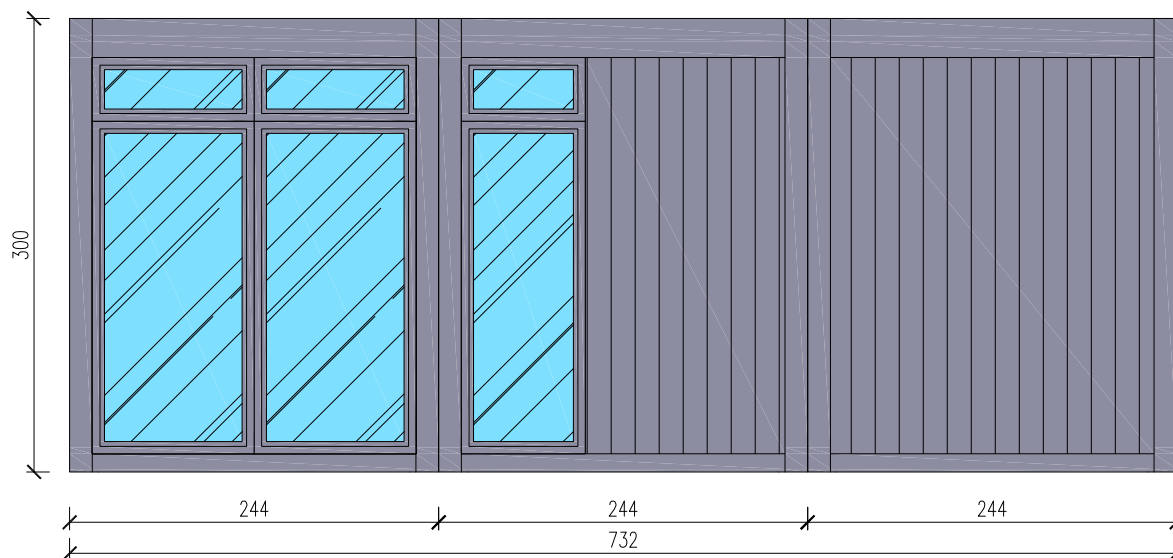

BUDYNEK EKSPOZYCYJNY 3-MODUŁOWY

Skala 1:50

Widok z boku

tytuł rysunku: BUDYNEK EKSPOZYCYJNY 3-MODUŁOWY	nr rysunku: 3
projektował: mgr inż. Tomasz ULENBERG	skala: 1 : 50
firma: www.euro-mega.com.pl	EURO-MEGA ul. Szkolna 95 80-209 Tuchom
<i>Kopiowanie, przetwarzanie oraz udostępnianie osobom trzecim jedynie za pisemną zgodą EURO-MEGA</i>