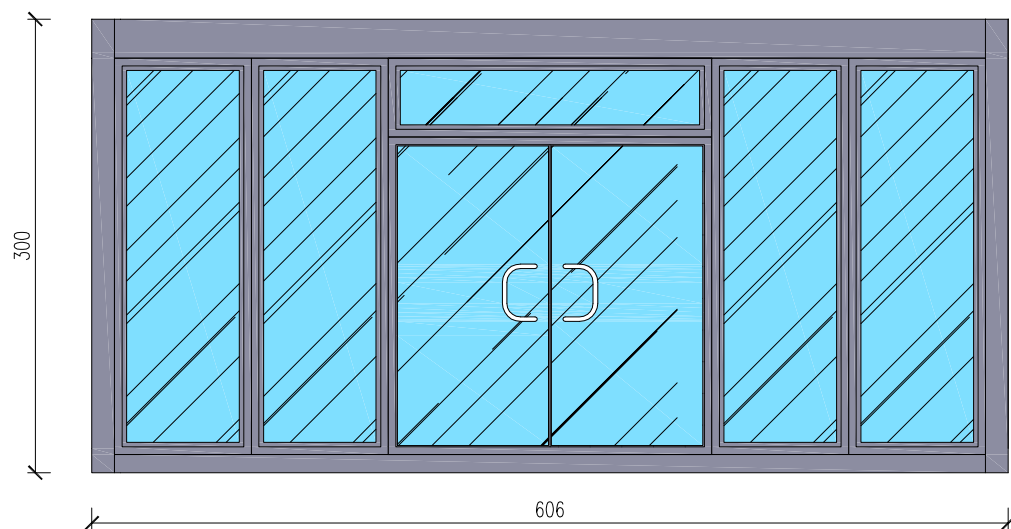

BUDYNEK EKSPOZYCYJNY 3-MODUŁOWY

Skala 1:75

tytuł rysunku: BUDYNEK EKSPOZYCYJNY 3-MODUŁOWY	nr rysunku: 1
projektował: mgr inż. Tomasz ULENBERG	skala: 1 : 75
firma:  www.euro-mega.com.pl	EURO-MEGA ul. Szkolna 95 80-209 Tuchom
Kopiowanie, przetwarzanie oraz udostępnianie osobom trzecim jedynie za pisemną zgodą EURO-MEGA	

BUDYNEK EKSPOZYCYJNY 3-MODUŁOWY

Skala 1:50

Widok z frontu

Widok z tyłu

tytuł rysunku:	BUDYNEK EKSPOZYCYJNY 3-MODUŁOWY	nr rysunku:	2
projektował:	mgr inż. Tomasz ULENBERG	skala:	1 : 50
firma:	 www.euro-mega.com.pl	EURO-MEGA ul. Szkolna 95 80-209 Tuchom	
<i>Kopiowanie, przetwarzanie oraz udostępnianie osobom trzecim jedynie za pisemną zgodą EURO-MEGA</i>			

BUDYNEK EKSPOZYCYJNY 3-MODUŁOWY

Skala 1:50

Widok z boku

tytuł rysunku: BUDYNEK EKSPOZYCYJNY 3-MODUŁOWY	nr rysunku: 3
projektował: mgr inż. Tomasz ULENBERG	skala: 1 : 50
firma:  www.euro-mega.com.pl	EURO-MEGA ul. Szkolna 95 80-209 Tuchom
<i>Kopiowanie, przetwarzanie oraz udostępnianie osobom trzecim jedynie za pisemną zgodą EURO-MEGA</i>	

BUDYNEK EKSPOZYCYJNY 3-MODUŁOWY

Skala 1:50

Widok z boku

tytuł rysunku: BUDYNEK EKSPOZYCYJNY 3-MODUŁOWY	nr rysunku: 4
projektował: mgr inż. Tomasz ULENBERG	skala: 1 : 50
firma:  www.euro-mega.com.pl	EURO-MEGA ul. Szkolna 95 80-209 Tuchom
<i>Kopiowanie, przetwarzanie oraz udostępnianie osobom trzecim jedynie za pisemną zgodą EURO-MEGA</i>	