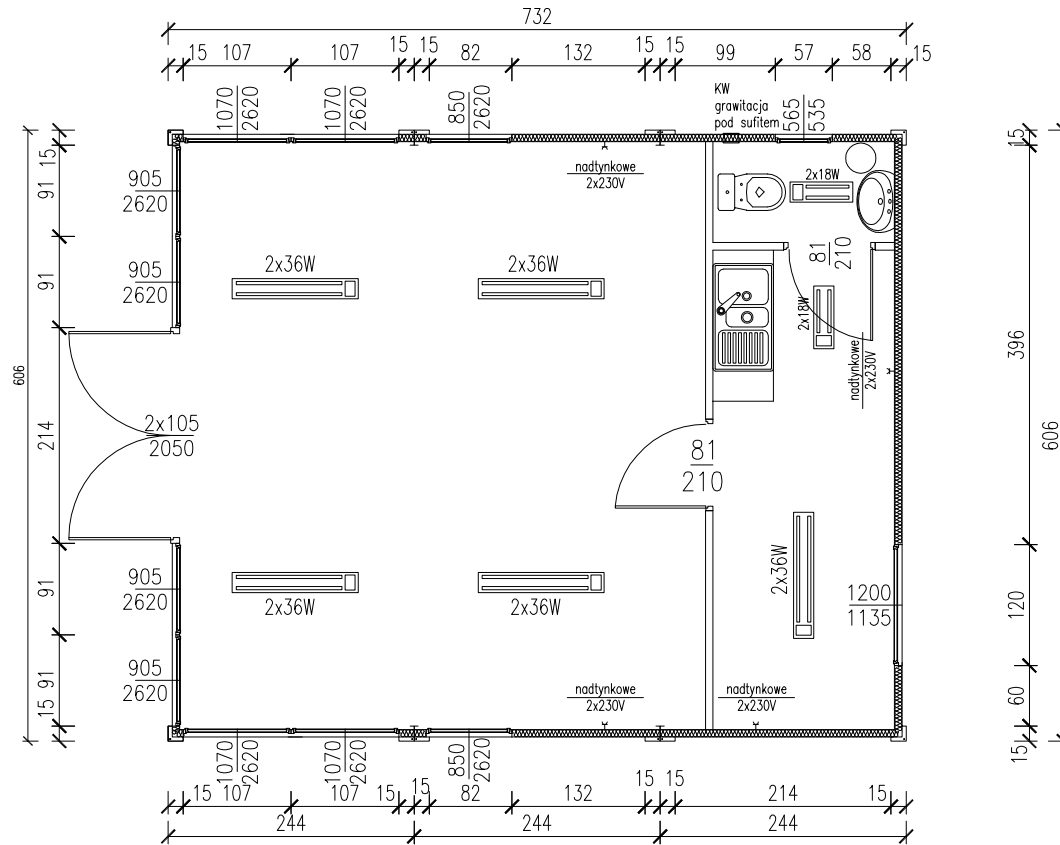

BUDYNEK EKSPOZYCYJNY 3-MODUŁOWY

Skala 1:75

tytuł rysunku: BUDYNEK EKSPOZYCYJNY 3-MODUŁOWY	nr rysunku: 1
projektował: mgr inż. Tomasz ULENBERG	skala: 1 : 75
firma:  www.euro-mega.com.pl	EURO-MEGA ul. Szkolna 95 80-209 Tuchom
Kopiowanie, przetwarzanie oraz udostępnianie osobom trzecim jedynie za pisemną zgodą EURO-MEGA	

BUDYNEK EKSPOZYCYJNY 3-MODUŁOWY

Skala 1:50

Widok z frontu

Widok z tyłu

tytuł rysunku:	BUDYNEK EKSPOZYCYJNY 3-MODUŁOWY	nr rysunku:	2
projektował:	mgr inż. Tomasz ULENBERG	skala:	1 : 50
firma:	 www.euro-mega.com.pl	EURO-MEGA ul. Szkolna 95 80-209 Tuchom	
<i>Kopiowanie, przetwarzanie oraz udostępnianie osobom trzecim jedynie za pisemną zgodą EURO-MEGA</i>			

BUDYNEK EKSPOZYCYJNY 3-MODUŁOWY

Skala 1:50

Widok z boku

tytuł rysunku: BUDYNEK EKSPOZYCYJNY 3-MODUŁOWY	nr rysunku: 3
projektował: mgr inż. Tomasz ULENBERG	skala: 1 : 50
firma:  www.euro-mega.com.pl	EURO-MEGA ul. Szkolna 95 80-209 Tuchom
<i>Kopiowanie, przetwarzanie oraz udostępnianie osobom trzecim jedynie za pisemną zgodą EURO-MEGA</i>	

BUDYNEK EKSPOZYCYJNY 3-MODUŁOWY

Skala 1:50

Widok z boku

tytuł rysunku: BUDYNEK EKSPOZYCYJNY 3-MODUŁOWY	nr rysunku: 4
projektował: mgr inż. Tomasz ULENBERG	skala: 1 : 50
firma:  www.euro-mega.com.pl	EURO-MEGA ul. Szkolna 95 80-209 Tuchom
<i>Kopiowanie, przetwarzanie oraz udostępnianie osobom trzecim jedynie za pisemną zgodą EURO-MEGA</i>	