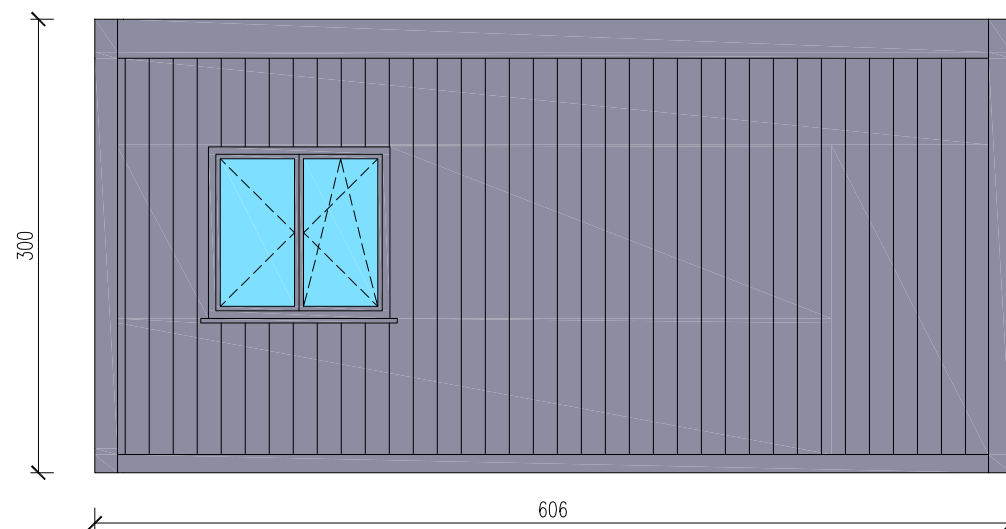

BUDYNEK EKSPOZYCYJNY 3-MODUŁOWY

Skala 1:75

tytuł rysunku: BUDYNEK EKSPOZYCYJNY 3-MODUŁOWY	nr rysunku: 1
projektował: mgr inż. Tomasz ULENBERG	skala: 1 : 75
firma:  www.euro-mega.com.pl	EURO-MEGA ul. Szkolna 95 80-209 Tuchom
Kopiowanie, przetwarzanie oraz udostępnianie osobom trzecim jedynie za pisemną zgodą EURO-MEGA	

BUDYNEK EKSPOZYCYJNY 3-MODUŁOWY

Skala 1:50

Widok z frontu

Widok z tyłu

tytuł rysunku:	BUDYNEK EKSPOZYCYJNY 3-MODUŁOWY	nr rysunku:	2
projektował:	mgr inż. Tomasz ULENBERG	skala:	1 : 50
firma:	 www.euro-mega.com.pl	EURO-MEGA ul. Szkolna 95 80-209 Tuchom	
<i>Kopiowanie, przetwarzanie oraz udostępnianie osobom trzecim jedynie za pisemną zgodą EURO-MEGA</i>			

BUDYNEK EKSPOZYCYJNY 3-MODUŁOWY

Skala 1:50

Widok z boku

tytuł rysunku: BUDYNEK EKSPOZYCYJNY 3-MODUŁOWY	nr rysunku: 3
projektował: mgr inż. Tomasz ULENBERG	skala: 1 : 50
firma:  www.euro-mega.com.pl	EURO-MEGA ul. Szkolna 95 80-209 Tuchom
<i>Kopiowanie, przetwarzanie oraz udostępnianie osobom trzecim jedynie za pisemną zgodą EURO-MEGA</i>	