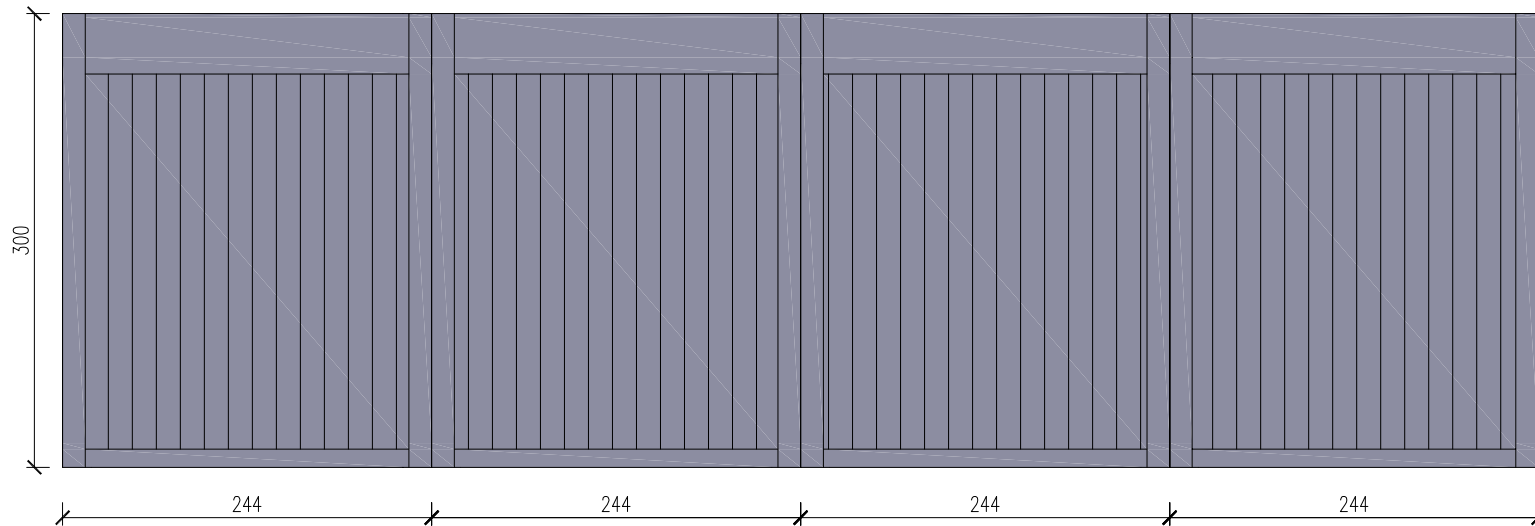

BIURO EKSPozyCYJNE 4-MODULOWE

Skala 1:50

Widok z tyłu

tytuł rysunku: BIURO EKSPozyCYJNE 4-MODULOWE	nr rysunku: 3
projektował: mgr inż. Tomasz ULENBERG	skala: 1 : 50
firma: www.euro-mega.com.pl	EURO-MEGA ul. Szkolna 95 80-209 Tuchom
<i>Kopiowanie, przetwarzanie oraz udostępnianie osobom trzecim jedynie za pisemną zgodą EURO-MEGA</i>