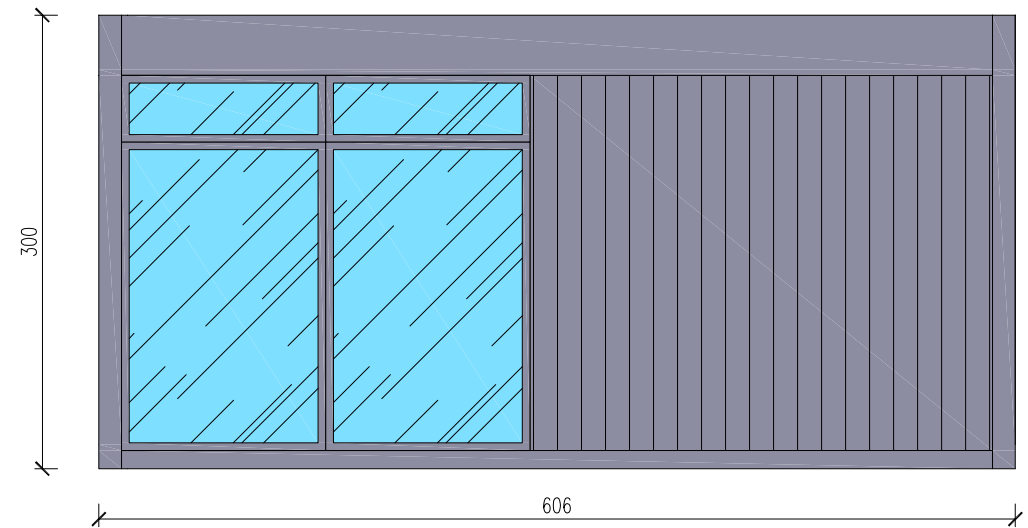

Widok z boku

tytuł rysunku: BIURO EKSPozyCYJNE 4-MODULOWE	nr rysunku: 4
projektował: mgr inż. Tomasz ULENBERG	skala: 1 : 50
firma: www.euro-mega.com.pl	EURO-MEGA ul. Szkolna 95 80-209 Tuchom
<i>Kopiowanie, przetwarzanie oraz udostępnianie osobom trzecim jedynie za pisemną zgodą EURO-MEGA</i>