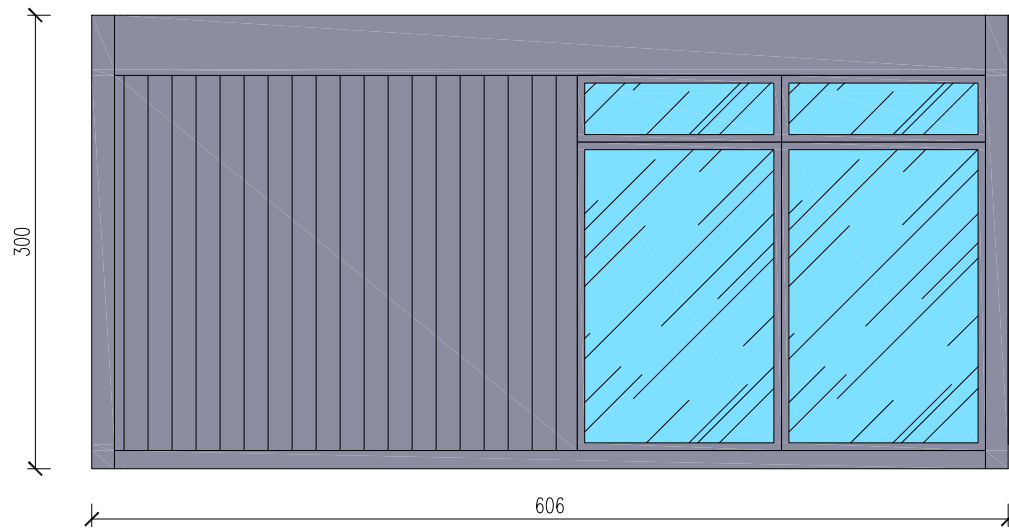

BIURO EKSPozyCYJNE 4-MODULOWE

Skala 1:50

Widok z boku