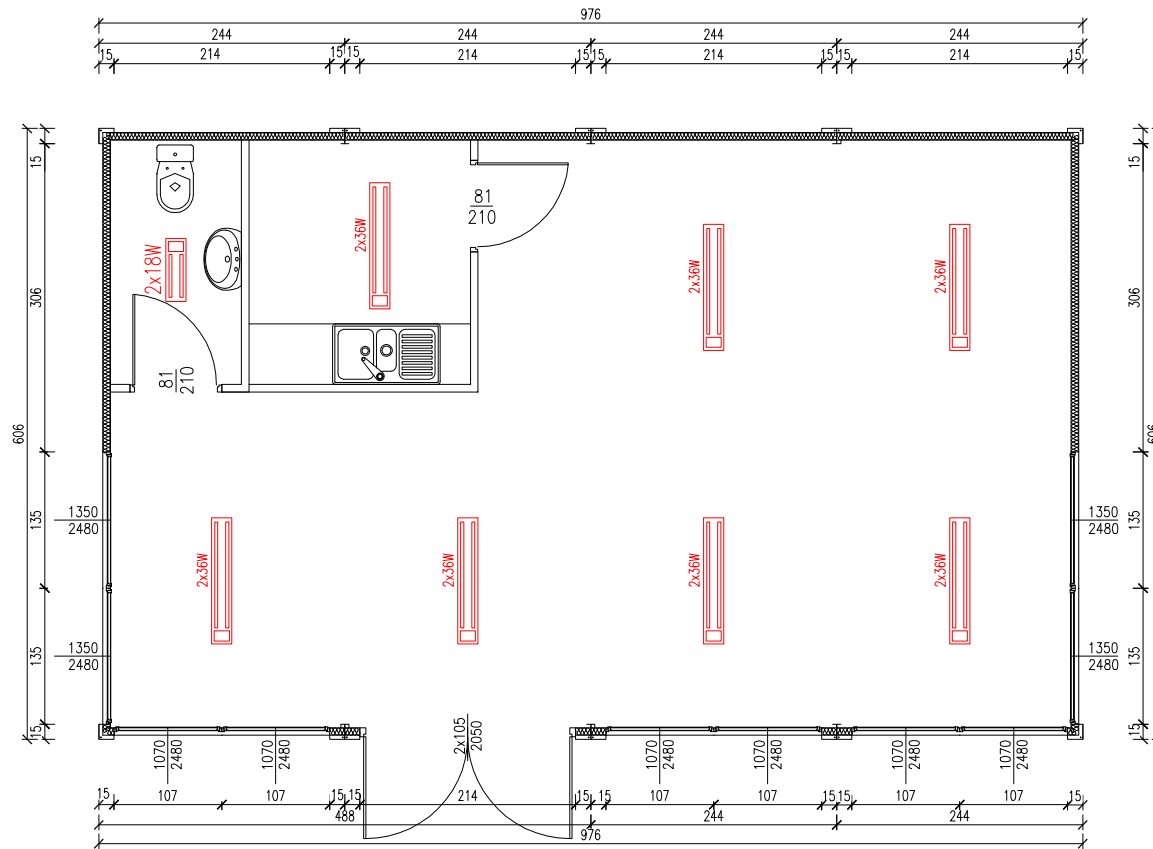

# BIURO EKSPOZYCYJNE 4-MODUŁOWE

Skala 1:75

tytuł rysunku: <b>BIURO EKSPOZYCYJNE 4-MODUŁOWE</b>	nr rysunku: <b>1</b>
projektował: mgr inż. Tomasz ULENBERG	skala: <b>1 : 75</b>
firma:  <a href="http://www.euro-mega.com.pl">www.euro-mega.com.pl</a>	<b>EURO-MEGA</b> ul. Szkolna 95 80-209 Tuchom
Kopiowanie, przetwarzanie oraz udostępnianie osobom trzecim jedynie za pisemną zgodą EURO-MEGA	

# BIURO EKSPozyCYJNE 4-MODULOWE

Skala 1:50