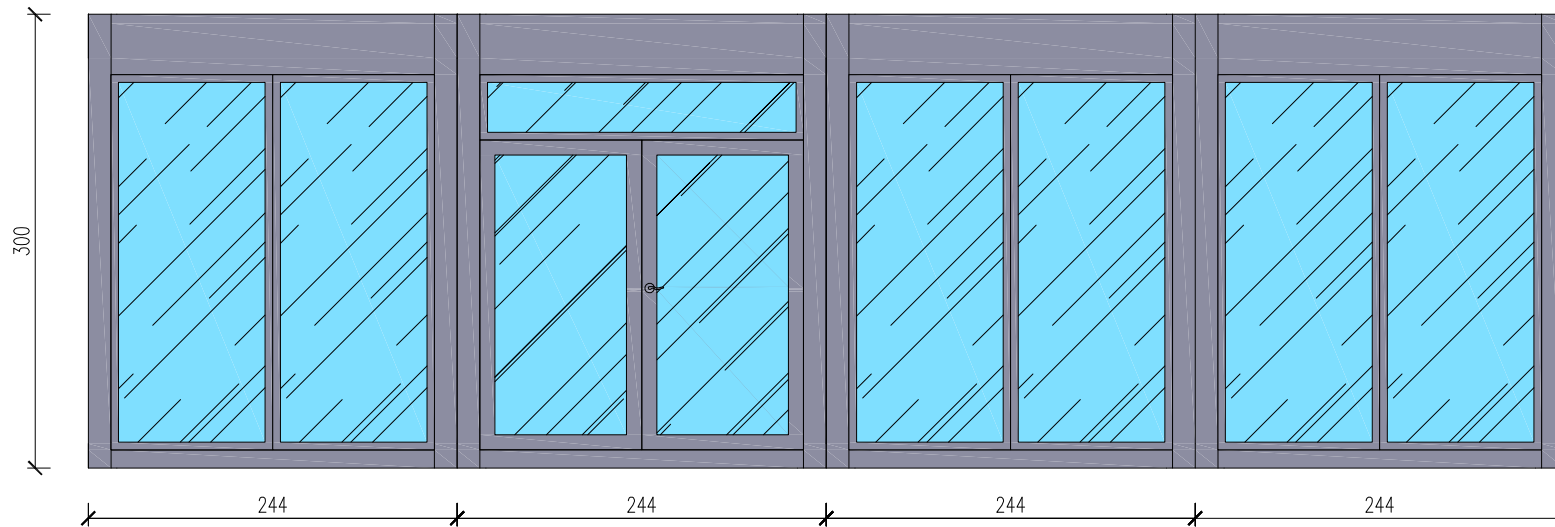

BIURO EKSPozyCYJNE 4-MODULOWE

Skala 1:50

Widok z frontu

tytuł rysunku: BIURO EKSPozyCYJNE 4-MODULOWE	nr rysunku: 2
projektował: mgr inż. Tomasz ULENBERG	skala: 1 : 50
firma: www.euro-mega.com.pl	EURO-MEGA ul. Szkolna 95 80-209 Tuchom
<i>Kopiowanie, przetwarzanie oraz udostępnianie osobom trzecim jedynie za pisemną zgodą EURO-MEGA</i>