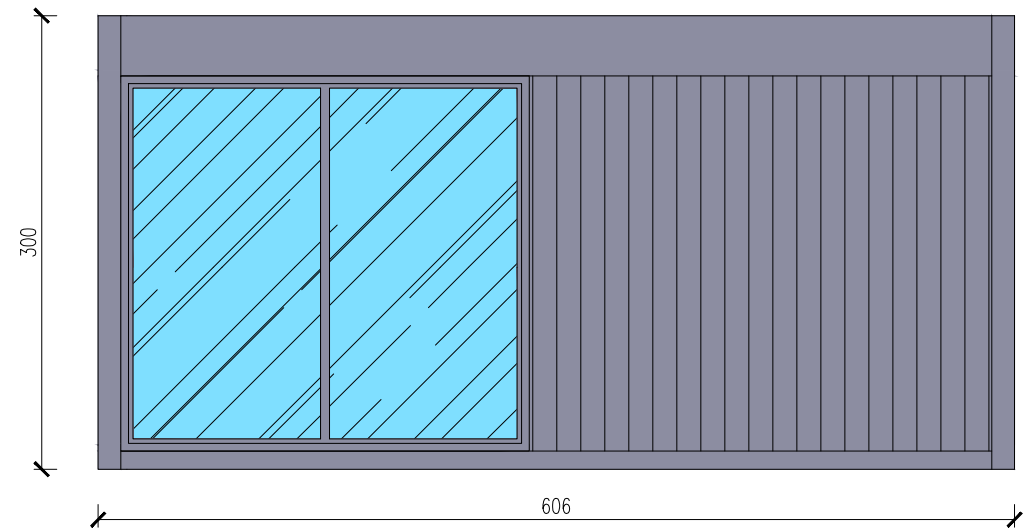

BIURO EKSPozyCYJNE 5-MODULOWE

Skala 1:50

Widok z tyłu

tytuł rysunku: BIURO EKSPozyCYJNE 5-MODULOWE	nr rysunku: 3
projektował: mgr inż. Tomasz ULENBERG	skala: 1 : 50
firma:  www.euro-mega.com.pl	EURO-MEGA ul. Szkolna 95 80-209 Tuchom
Kopowanie, przetwarzanie oraz udostępnianie osobom trzecim jedynie za pisemną zgodą EURO-MEGA	

BIURO EKSPozyCYJNE 5-MODULOWE

Skala 1:50

Widok z boku

Widok z boku

tytuł rysunku: BIURO EKSPozyCYJNE 5-MODULOWE	nr rysunku: 4
projektował: mgr inż. Tomasz ULENBERG	skala: 1 : 50
firma:  www.euro-mega.com.pl	EURO-MEGA ul. Szkolna 95 80-209 Tuchom
Kopiuwanie, przetwarzanie oraz udostępnianie osobom trzecim jedynie za pisemną zgodą EURO-MEGA	