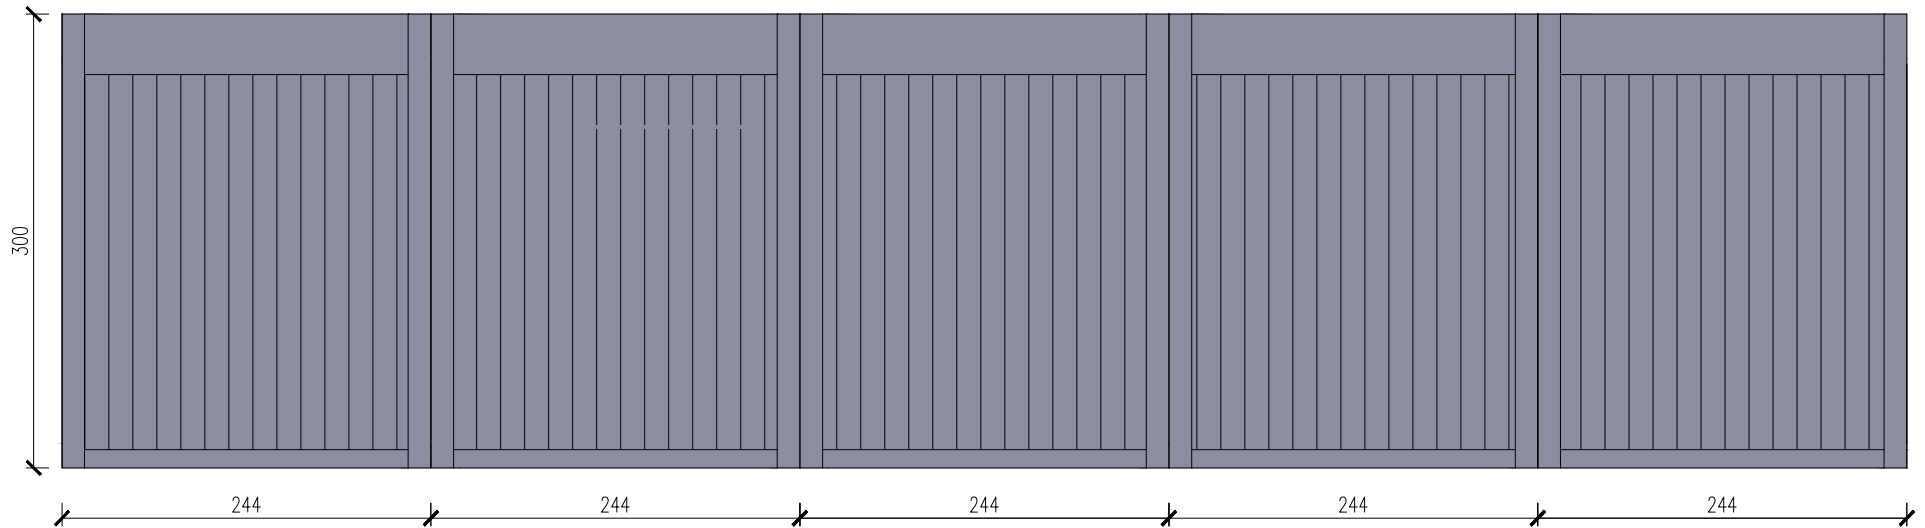

BIURO EKSPozyCYJNE 5-MODULOWE

Skala 1:50

Widok z frontu

tytuł rysunku: BIURO EKSPozyCYJNE 5-MODULOWE	nr rysunku: 2
projektował: mgr inż. Tomasz ULENBERG	skala: 1 : 50
firma:  www.euro-mega.com.pl	EURO-MEGA ul. Szkolna 95 80-209 Tuchom
Kopiuwanie, przetwarzanie oraz udostępnianie osobom trzecim jedynie za pisemna zgoda EURO-MEGA	

BIURO EKSPozyCYJNE 5-MODULOWE

Skala 1:50

Widok z tyłu

tytuł rysunku: BIURO EKSPozyCYJNE 5-MODULOWE	nr rysunku: 3
projektował: mgr inż. Tomasz ULENBERG	skala: 1 : 50
firma:  www.euro-mega.com.pl	EURO-MEGA ul. Szkolna 95 80-209 Tuchom
Kopowanie, przetwarzanie oraz udostępnianie osobom trzecim jedynie za pisemną zgodą EURO-MEGA	

BIURO EKSPozyCYJNE 5-MODULOWE

Skala 1:50

Widok z boku

Widok z boku

tytuł rysunku: BIURO EKSPozyCYJNE 5-MODULOWE	nr rysunku: 4
projektował: mgr inż. Tomasz ULENBERG	skala: 1 : 50
firma:  www.euro-mega.com.pl	EURO-MEGA ul. Szkolna 95 80-209 Tuchom
Kopiuwanie, przetwarzanie oraz udostępnianie osobom trzecim jedynie za pisemną zgodą EURO-MEGA	