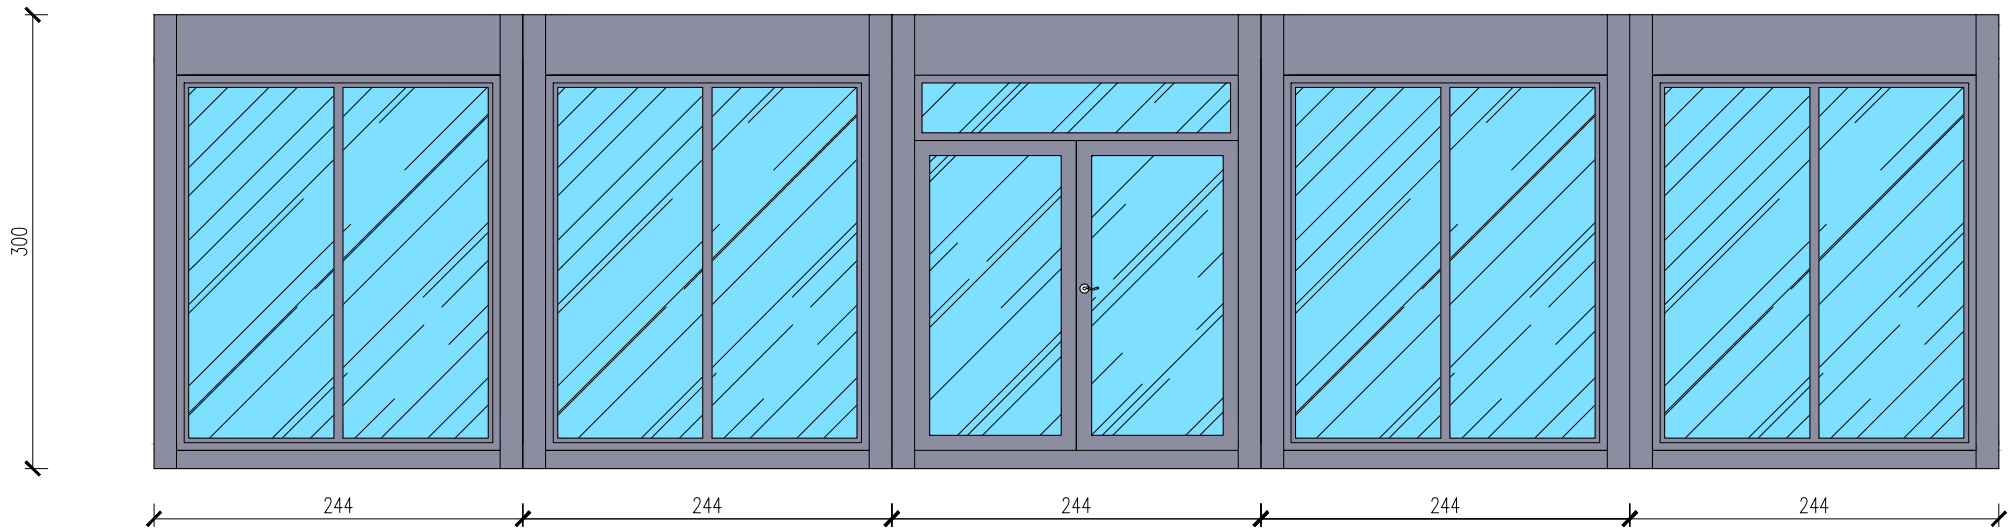

BIURO EKSPOZYCYJNE 5-MODUŁOWE

Skala 1:75

tytuł rysunku: BIURO EKSPOZYCYJNE 5-MODUŁOWE	nr rysunku: 1
projektował: mgr inż. Tomasz ULENBERG	skala: 1 : 75
firma:  www.euro-mega.com.pl	EURO-MEGA ul. Szkolna 95 80-209 Tuchom
Kopiowanie, przetwarzanie oraz udostępnianie osobom trzecim jedynie za pisemną zgodą EURO-MEGA	

BIURO EKSPozyCYJNE 5-MODULOWE

Skala 1:50

Widok z frontu

tytuł rysunku: BIURO EKSPozyCYJNE 5-MODULOWE	nr rysunku: 2
projektował: mgr inż. Tomasz ULENBERG	skala: 1 : 50
firma:  www.euro-mega.com.pl	EURO-MEGA ul. Szkolna 95 80-209 Tuchom
Kopiuwanie, przetwarzanie oraz udostępnianie osobom trzecim jedynie za pisemna zgoda EURO-MEGA	

BIURO EKSPozyCYJNE 5-MODULOWE

Skala 1:50

Widok z tyłu

tytuł rysunku: BIURO EKSPozyCYJNE 5-MODULOWE	nr rysunku: 3
projektował: mgr inż. Tomasz ULENBERG	skala: 1 : 50
firma:  www.euro-mega.com.pl	EURO-MEGA ul. Szkolna 95 80-209 Tuchom
Kopowanie, przetwarzanie oraz udostępnianie osobom trzecim jedynie za pisemną zgodą EURO-MEGA	

BIURO EKSPozyCYJNE 5-MODULOWE

Skala 1:50

Widok z boku

Widok z boku

tytuł rysunku: BIURO EKSPozyCYJNE 5-MODULOWE	nr rysunku: 4
projektował: mgr inż. Tomasz ULENBERG	skala: 1 : 50
firma:  www.euro-mega.com.pl	EURO-MEGA ul. Szkolna 95 80-209 Tuchom
Kopiuwanie, przetwarzanie oraz udostępnianie osobom trzecim jedynie za pisemną zgodą EURO-MEGA	