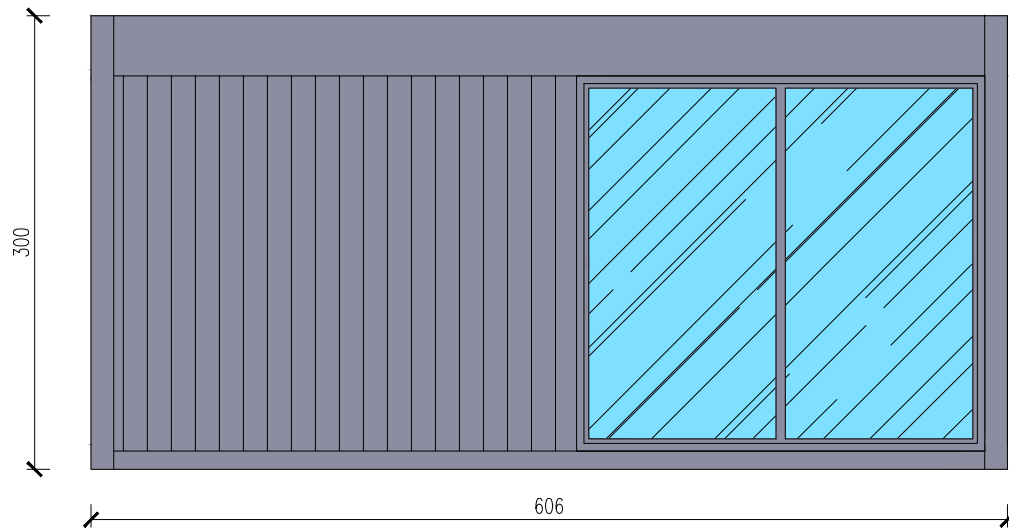

BIURO EKSPozyCYJNE 5-MODULOWE

Skala 1:50

Widok z boku