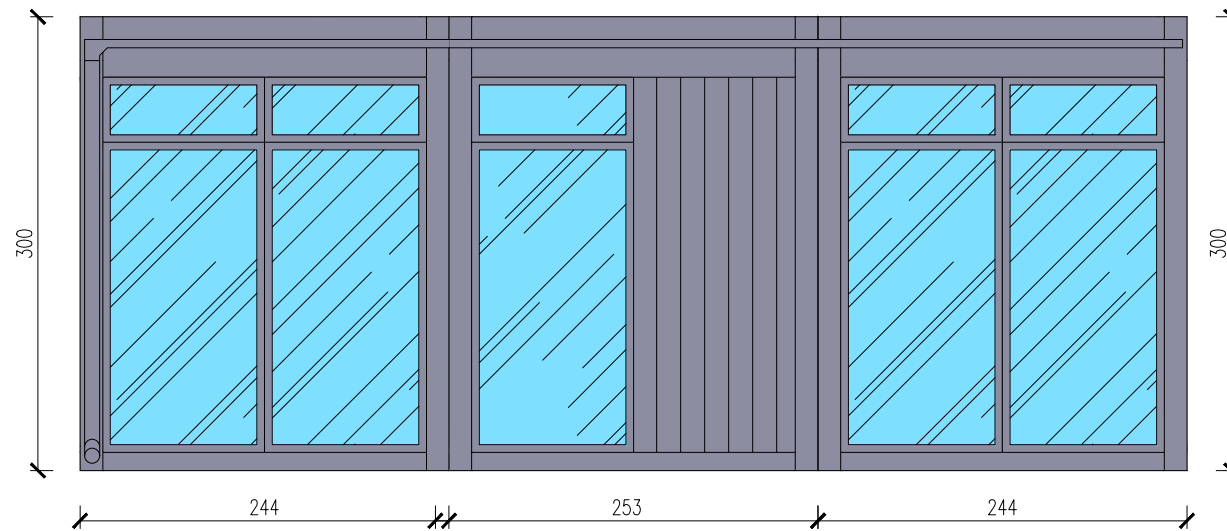

BIURO EKSPozyCYJNE 6-MODULOWE

Skala 1:50

tytuł rysunku: BIURO EKSPozyCYJNE 6-MODULOWE	nr rysunku: 5
projektował: mgr inż. Tomasz ULENBERG	skala: 1 : 50
firma: www.euro-mega.com.pl	EURO-MEGA ul. Szkolna 95 80-209 Tuchom
Kopiuwanie, przetwarzanie oraz udostępnianie osobom trzecim jedynie za pisemną zgodą EURO-MEGA