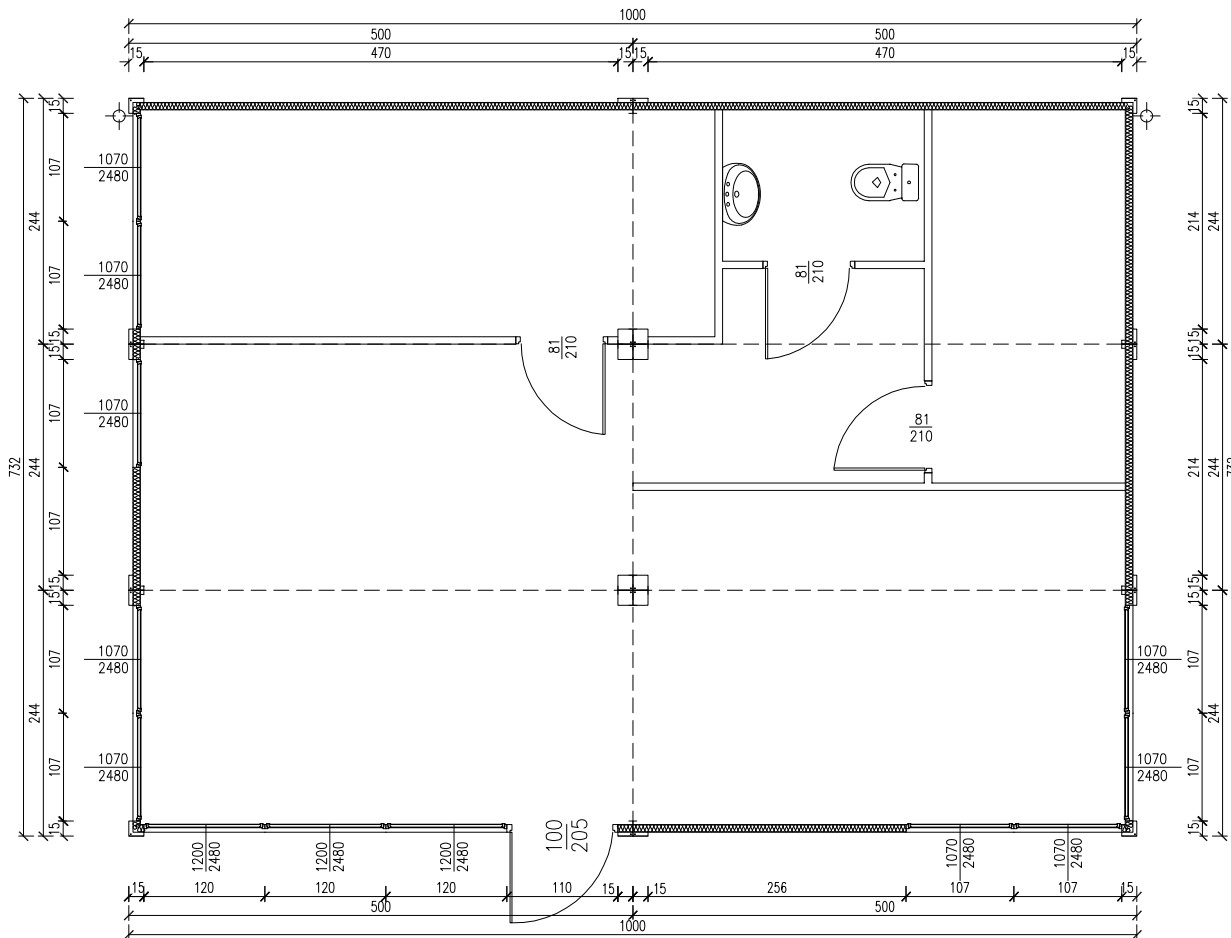

# BIURO EKSPOZYCYJNE 6-MODUŁOWE

Skala 1:75

tytuł rysunku: <b>BIURO EKSPOZYCYJNE 6-MODUŁOWE</b>	nr rysunku: <b>1</b>
projektował: mgr inż. Tomasz ULENBERG	skala: <b>1 : 75</b>
firma:  <a href="http://www.euro-mega.com.pl">www.euro-mega.com.pl</a>	<b>EURO-MEGA</b> ul. Szkolna 95 80-209 Tuchom
Kopiowanie, przetwarzanie oraz udostępnianie osobom trzecim jedynie za pisemną zgodą EURO-MEGA	

# BIURO EKSPOZYCYJNE 6-MODULOWE

Skala 1:50

## Widok z frontu

tytuł rysunku: <b>BIURO EKSPOZYCYJNE 6-MODULOWE</b>	nr rysunku: <b>2</b>
projektował: mgr inż. Tomasz ULENBERG	skala: <b>1 : 50</b>
firma:  <a href="http://www.euro-mega.com.pl">www.euro-mega.com.pl</a>	<b>EURO-MEGA</b> ul. Szkolna 95 80-209 Tuchom
Kopiowanie, przetwarzanie oraz udostępnianie osobom trzecim jedynie za pisemną zgodą EURO-MEGA	