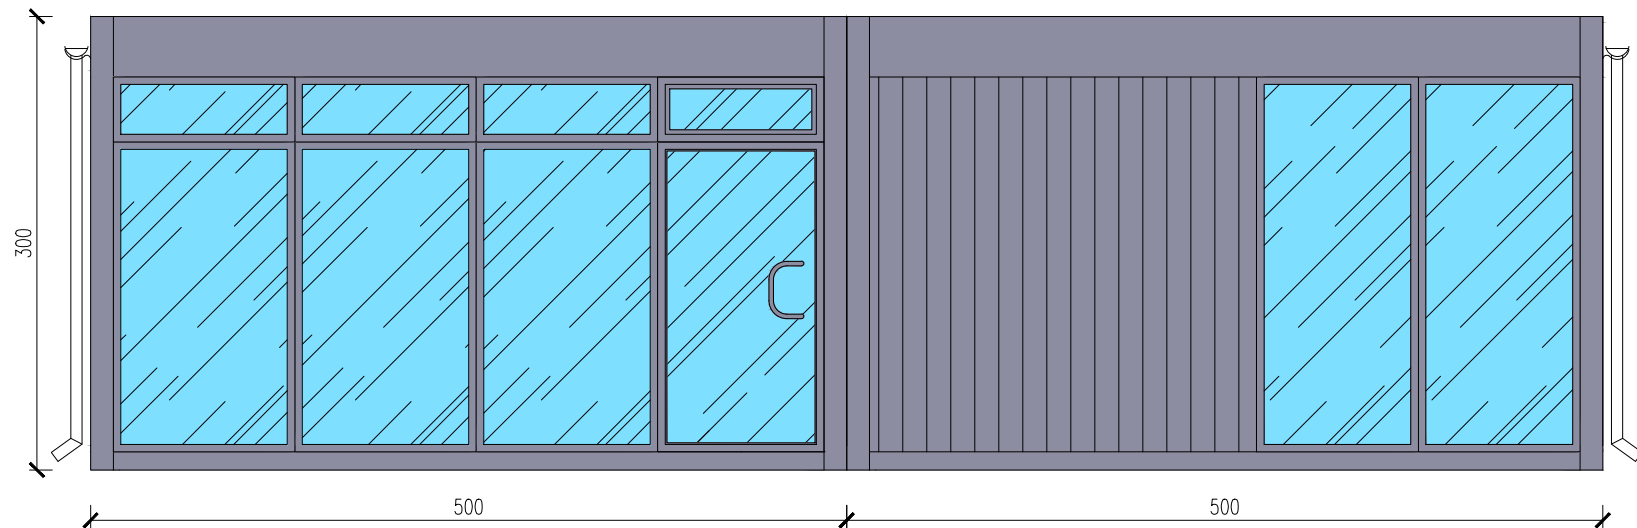

BIURO EKSPOZYCYJNE 6-MODULOWE

Skala 1:50

Widok z frontu

tytuł rysunku: BIURO EKSPOZYCYJNE 6-MODULOWE	nr rysunku: 2
projektował: mgr inż. Tomasz ULENBERG	skala: 1 : 50
firma: www.euro-mega.com.pl	EURO-MEGA ul. Szkolna 95 80-209 Tuchom
Kopiowanie, przetwarzanie oraz udostępnianie osobom trzecim jedynie za pisemną zgodą EURO-MEGA