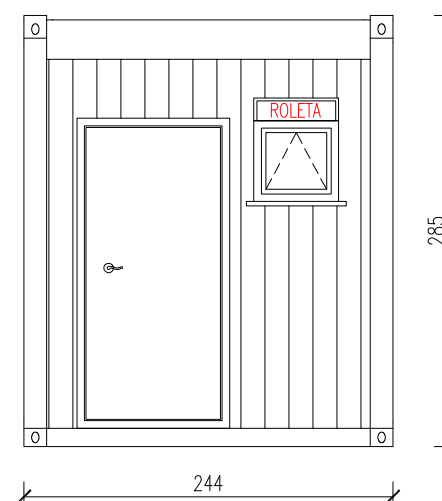

KONTENER MIESZKALNY

Skala 1:25

tytuł rysunku: KONTENER MIESZKALNY	nr rysunku: 1
projektował: mgr inż. Tomasz ULENBERG	skala: 1 : 25
firma:  www.euro-mega.com.pl	EURO-MEGA ul. Szkolna 95 80-209 Tuchom
Kopiowanie, przetwarzanie oraz udostępnianie osobom trzecim jedynie za pisemną zgodą EURO-MEGA	

KONTENER MIESZKALNY

Skala 1:50

Widok z boku

Widok z frontu

Widok z tyłu

Widok z boku

tytuł rysunku: KONTENER MIESZKALNY	nr rysunku: 2
projektował: mgr inż. Tomasz ULENBERG	skala: 1 : 50
firma:  www.euro-mega.com.pl	EURO-MEGA ul. Szkolna 95 80-209 Tuchom
Kopiowanie, przetwarzanie oraz udostępnianie osobom trzecim jedynie za pisemną zgodą EURO-MEGA	