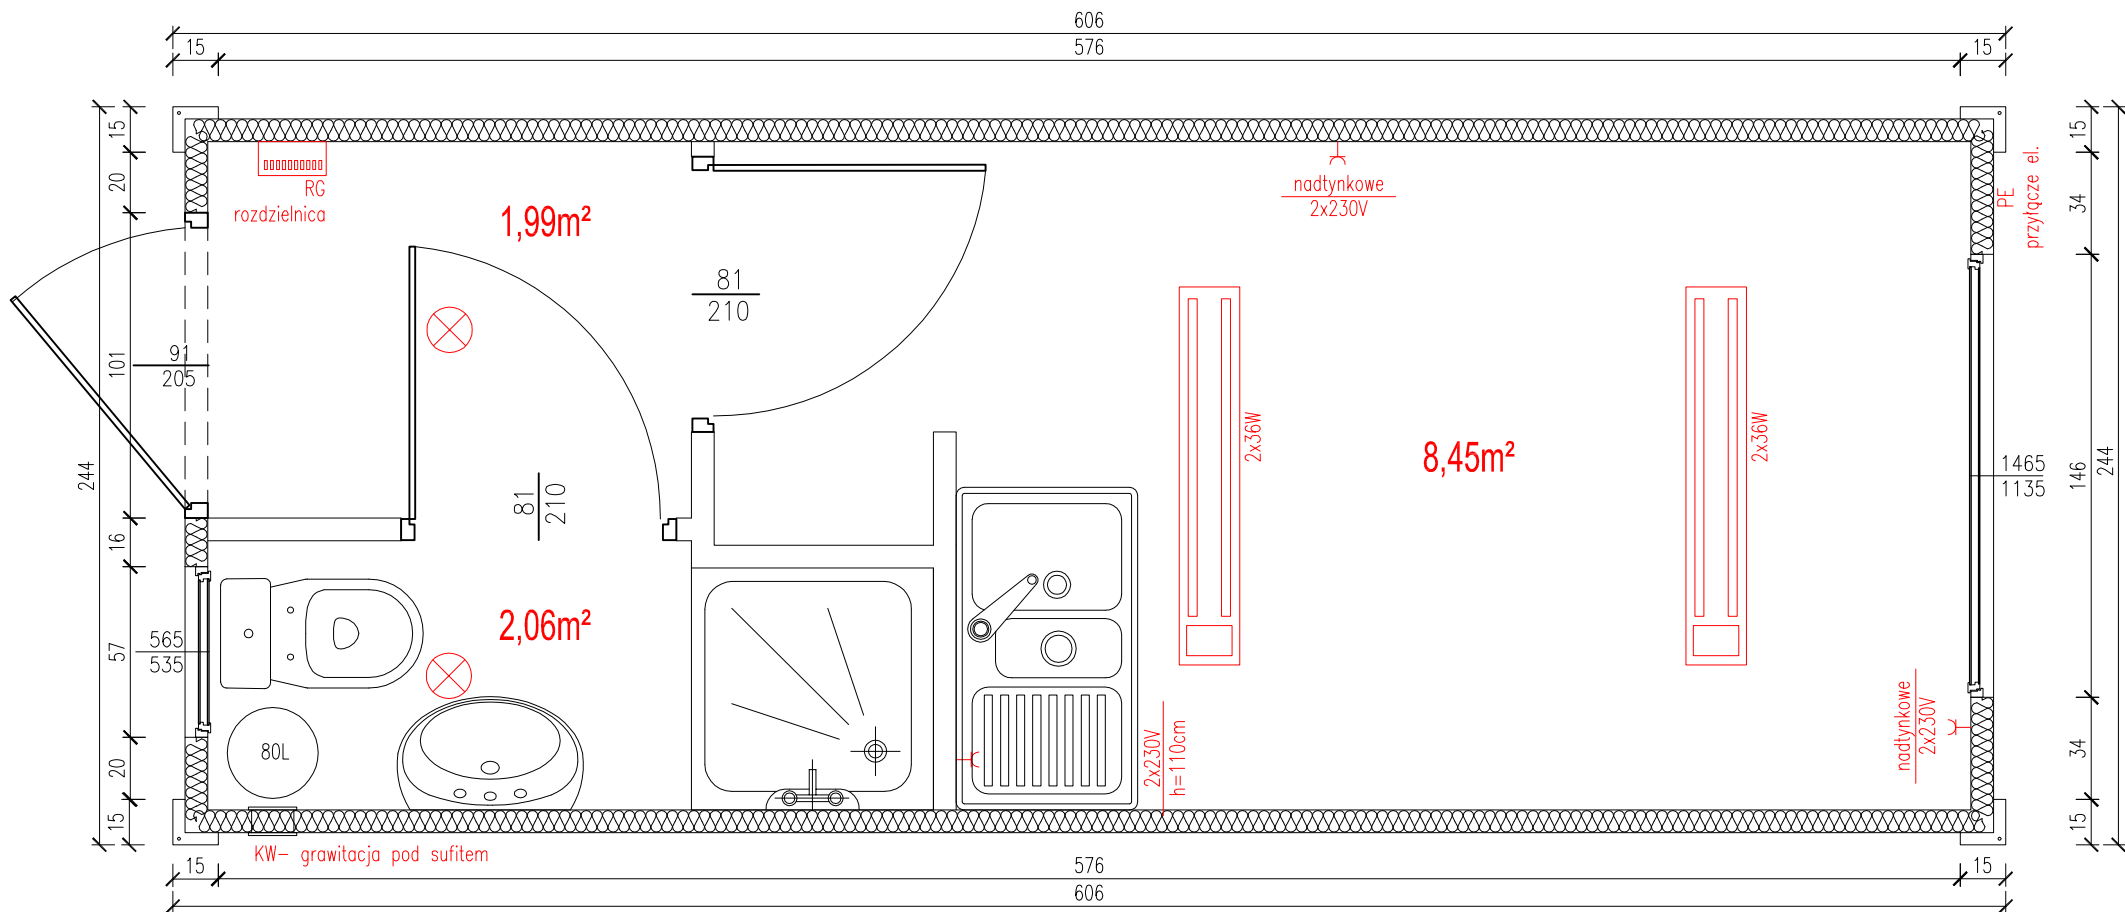

KONTENER MIESZKALNY

Skala 1:25

tytuł rysunku: KONTENER MIESZKALNY	nr rysunku: 1
projektował: mgr inż. Tomasz ULENBERG	skala: 1 : 25
firma:  www.euro-mega.com.pl	EURO-MEGA ul. Szkolna 95 80-209 Tuchom
Kopiowanie, przetwarzanie oraz udostępnianie osobom trzecim jedynie za pisemną zgodą EURO-MEGA	

KONTENER MIESZKALNY

Skala 1:50

Widok z boku

Widok z frontu

Widok z tyłu

Widok z boku

tytuł rysunku: KONTENER MIESZKALNY	nr rysunku: 2
projektował: mgr inż. Tomasz ULENBERG	skala: 1 : 50
firma:  www.euro-mega.com.pl	EURO-MEGA ul. Szkolna 95 80-209 Tuchom
Kopiowanie, przetwarzanie oraz udostępnianie osobom trzecim jedynie za pisemną zgodą EURO-MEGA	