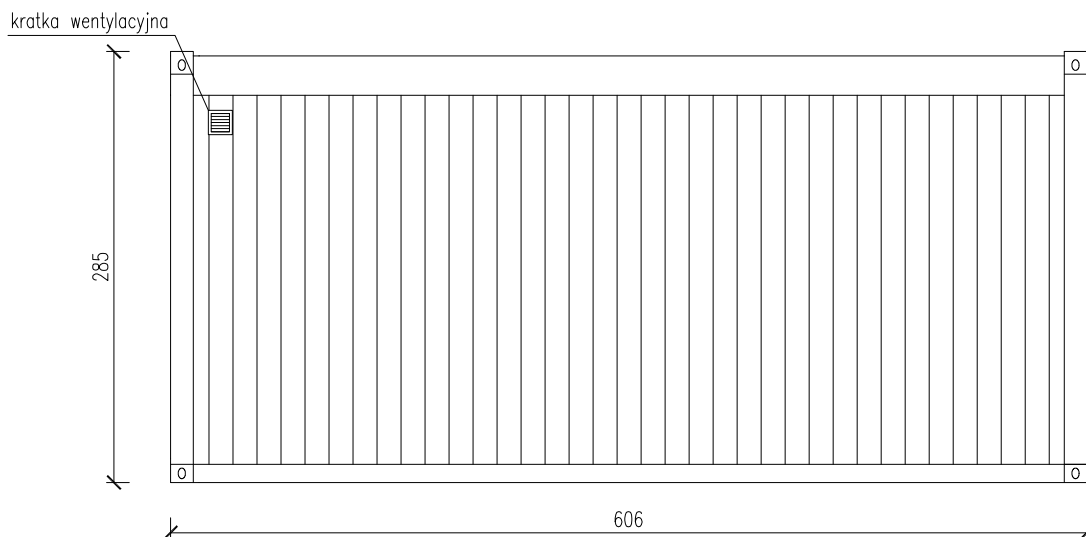

KONTENER MIESZKALNY

Skala 1:25

tytuł rysunku: KONTENER MIESZKALNY	nr rysunku: 1
projektował: mgr inż. Tomasz ULENBERG	skala: 1 : 25
firma:  www.euro-mega.com.pl	EURO-MEGA ul. Szkolna 95 80-209 Tuchom
Kopiowanie, przetwarzanie oraz udostępnianie osobom trzecim jedynie za pisemną zgodą EURO-MEGA	

KONTENER MIESZKALNY

Skala 1:50

Widok z boku

Widok z frontu

Widok z tyłu

Widok z boku

tytuł rysunku: KONTENER MIESZKALNY	nr rysunku: 2
projektował: mgr inż. Tomasz ULENBERG	skala: 1 : 50
firma:  www.euro-mega.com.pl	EURO-MEGA ul. Szkolna 95 80-209 Tuchom
Kopiowanie, przetwarzanie oraz udostępnianie osobom trzecim jedynie za pisemną zgodą EURO-MEGA	