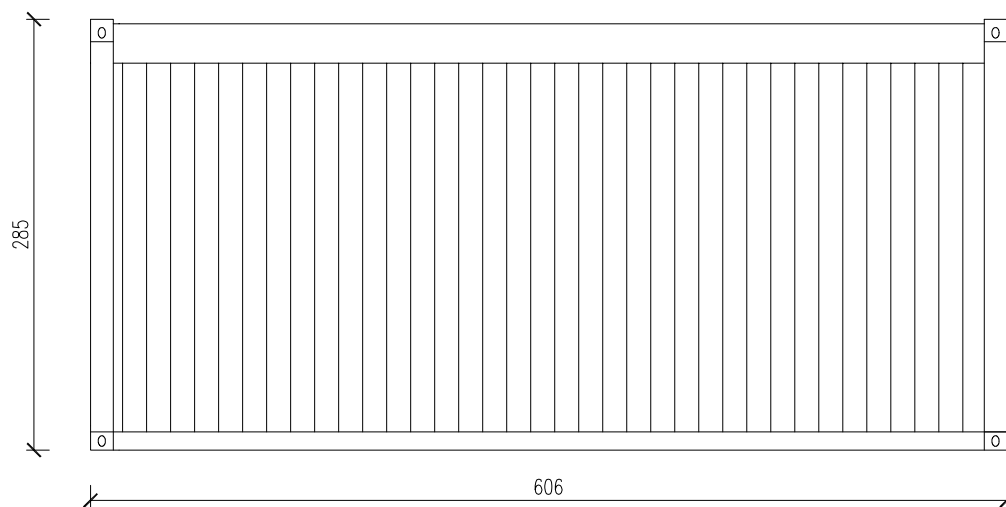

KONTENER MIESZKALNY

Skala 1:50

Widok z boku

Widok z frontu

Widok z tyłu

Widok z boku

tytuł rysunku: KONTENER MIESZKALNY	nr rysunku: 2
projektował: mgr inż. Tomasz ULENBERG	skala: 1 : 50
firma:  www.euro-mega.com.pl	EURO-MEGA ul. Szkolna 95 80-209 Tuchom
Kopiowanie, przetwarzanie oraz udostępnianie osobom trzecim jedynie za pisemną zgodą EURO-MEGA	