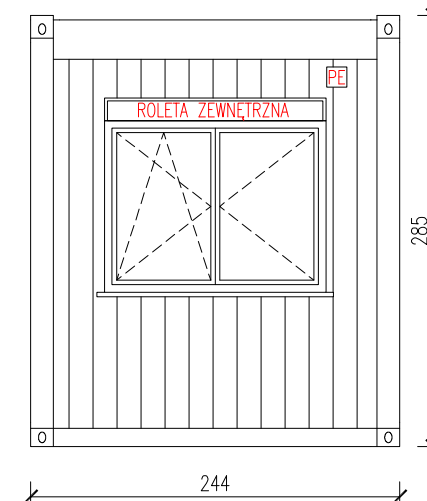

KONTENER MIESZKALNY

Skala 1:50

Widok z boku

Widok z frontu

Widok z tyłu

Widok z boku

tytuł rysunku: KONTENER MIESZKALNY	nr rysunku: 2
projektował: mgr inż. Tomasz ULENBERG	skala: 1 : 50
firma:  www.euro-mega.com.pl	EURO-MEGA ul. Szkolna 95 80-209 Tuchom
Kopiowanie, przetwarzanie oraz udostępnianie osobom trzecim jedynie za pisemną zgodą EURO-MEGA	