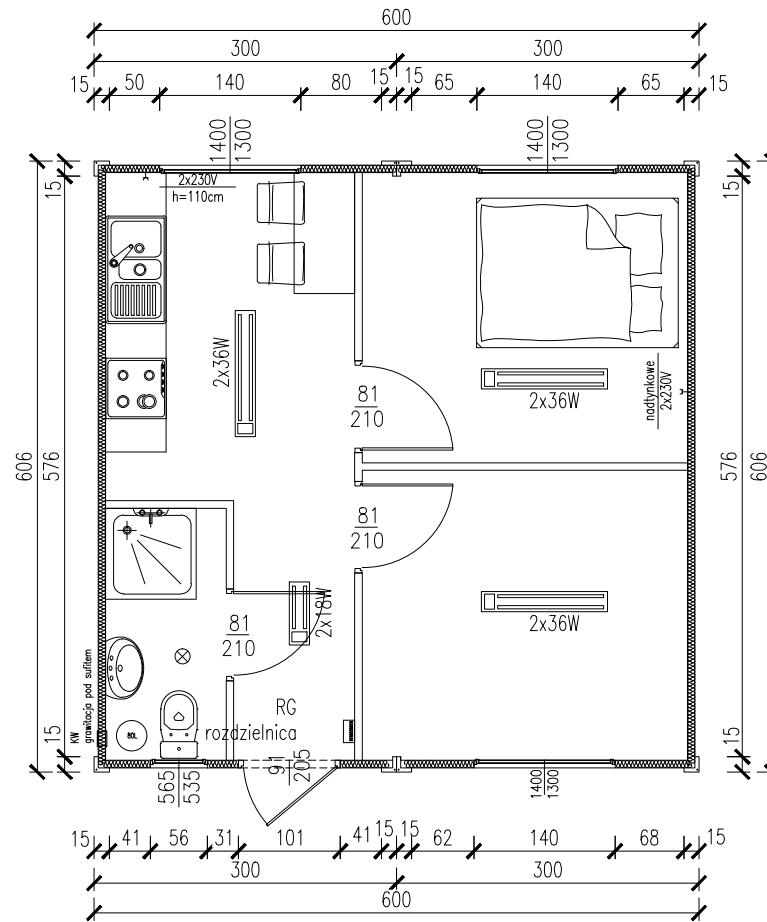

KONTENER MIESZKALNY 2-MODUŁOWY

Skala 1:75

tytuł rysunku: KONTENER MIESZKALNY 2-MODUŁOWY	nr rysunku: 1
projektował: mgr inż. Tomasz ULENBERG	skala: 1 : 75
firma:  www.euro-mega.com.pl	EURO-MEGA ul. Szkolna 95 80-209 Tuchom
Kopiowanie, przetwarzanie oraz udostępnianie osobom trzecim jedynie za pisemną zgodą EURO-MEGA	

KONTENER MIESZKALNY 2-MODUŁOWY

Skala 1:50

Widok z frontu

Widok z tyłu

tytuł rysunku: KONTENER MIESZKALNY 2-MODUŁOWY	nr rysunku: 2
projektował: mgr inż. Tomasz ULENBERG	skala: 1 : 50
firma:  www.euro-mega.com.pl	EURO-MEGA ul. Szkolna 95 80-209 Tuchom
Kopiowanie, przetwarzanie oraz udostępnianie osobom trzecim jedynie za pisemną zgodą EURO-MEGA	

KONTENER MIESZKALNY 2-MODUŁOWY

Skala 1:50

Widok z boku

Widok z boku

tytuł rysunku: KONTENER MIESZKALNY 2-MODUŁOWY	nr rysunku: 3
projektował: mgr inż. Tomasz ULENBERG	skala: 1 : 50
firma:  www.euro-mega.com.pl	EURO-MEGA ul. Szkolna 95 80-209 Tuchom
Kopiowanie, przetwarzanie oraz udostępnianie osobom trzecim jedynie za pisemną zgodą EURO-MEGA	