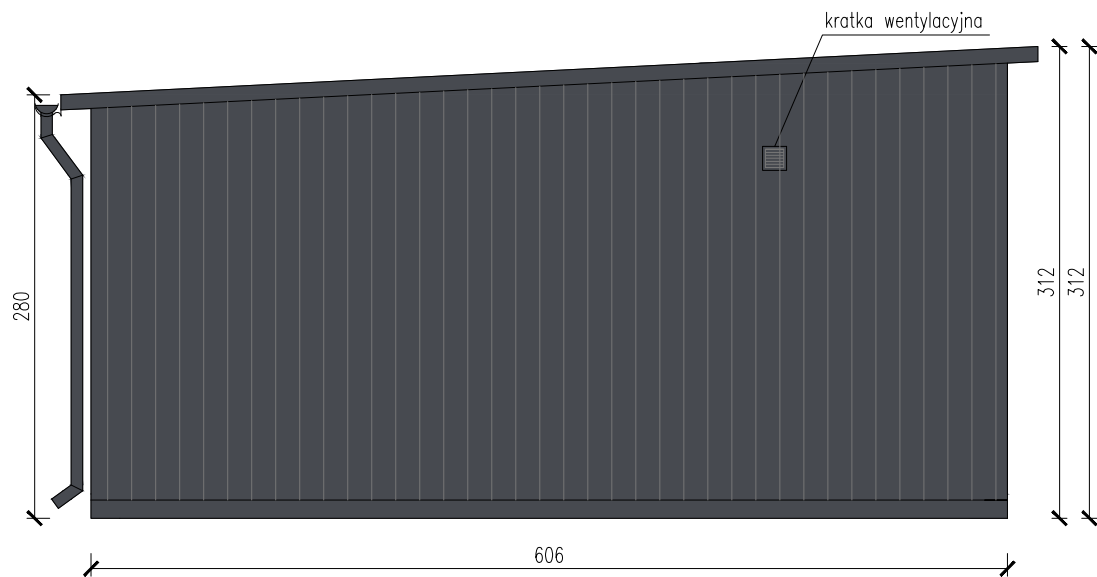

KONTENER MIESZKALNY 2-MODUŁOWY

Skala 1:50

Widok z frontu

Widok z tyłu

tytuł rysunku: KONTENER MIESZKALNY 2-MODUŁOWY	nr rysunku: 2
projektował: mgr inż. Tomasz ULENBERG	skala: 1 : 50
firma:  www.euro-mega.com.pl	EURO-MEGA ul. Szkolna 95 80-209 Tuchom
Kopiowanie, przetwarzanie oraz udostępnianie osobom trzecim jedynie za pisemną zgodą EURO-MEGA	

KONTENER MIESZKALNY 2-MODUŁOWY

Skala 1:50

Widok z boku

Widok z boku

tytuł rysunku: KONTENER MIESZKALNY 2-MODUŁOWY	nr rysunku: 3
projektował: mgr inż. Tomasz ULENBERG	skala: 1 : 50
firma:  www.euro-mega.com.pl	EURO-MEGA ul. Szkolna 95 80-209 Tuchom
Kopiowanie, przetwarzanie oraz udostępnianie osobom trzecim jedynie za pisemną zgodą EURO-MEGA	