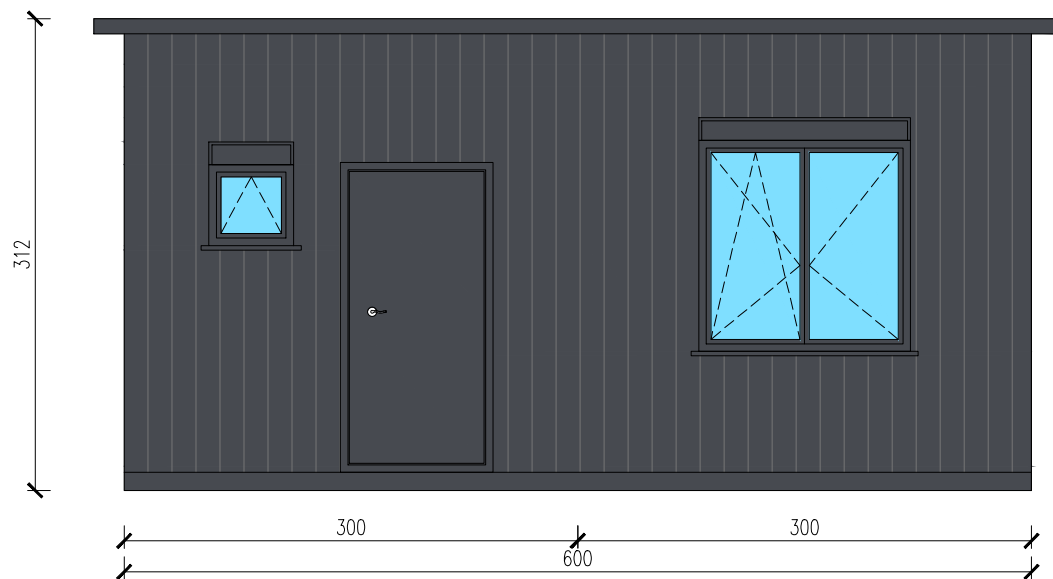

KONTENER MIESZKALNY 2-MODUŁOWY

Skala 1:75

tytuł rysunku: KONTENER MIESZKALNY 2-MODUŁOWY	nr rysunku: 1
projektował: mgr inż. Tomasz ULENBERG	skala: 1 : 75
firma:  www.euro-mega.com.pl	EURO-MEGA ul. Szkolna 95 80-209 Tuchom
Kopiowanie, przetwarzanie oraz udostępnianie osobom trzecim jedynie za pisemną zgodą EURO-MEGA	

KONTENER MIESZKALNY 2-MODUŁOWY

Skala 1:50

Widok z frontu

Widok z tyłu

tytuł rysunku: KONTENER MIESZKALNY 2-MODUŁOWY	nr rysunku: 2
projektował: mgr inż. Tomasz ULENBERG	skala: 1 : 50
firma:  www.euro-mega.com.pl	EURO-MEGA ul. Szkolna 95 80-209 Tuchom
Kopiowanie, przetwarzanie oraz udostępnianie osobom trzecim jedynie za pisemną zgodą EURO-MEGA	

KONTENER MIESZKALNY 2-MODUŁOWY

Skala 1:50

Widok z boku

Widok z boku

tytuł rysunku: KONTENER MIESZKALNY 2-MODUŁOWY	nr rysunku: 3
projektował: mgr inż. Tomasz ULENBERG	skala: 1 : 50
firma:  www.euro-mega.com.pl	EURO-MEGA ul. Szkolna 95 80-209 Tuchom
Kopiowanie, przetwarzanie oraz udostępnianie osobom trzecim jedynie za pisemną zgodą EURO-MEGA	