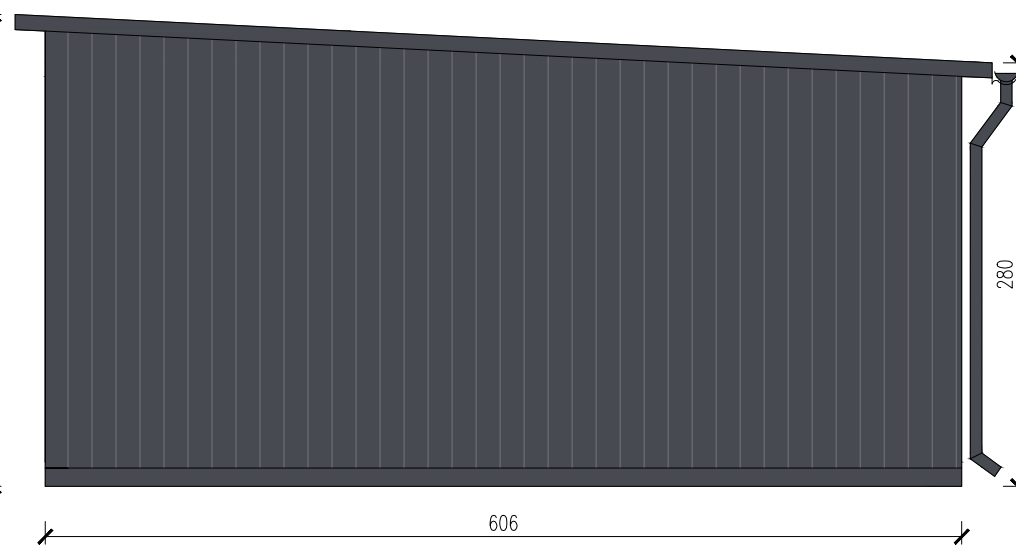

KONTENER MIESZKALNY 2-MODUŁOWY

Skala 1:50

Widok z frontu

Widok z tyłu

tytuł rysunku: KONTENER MIESZKALNY 2-MODUŁOWY	nr rysunku: 2
projektował: mgr inż. Tomasz ULENBERG	skala: 1 : 50
firma:  www.euro-mega.com.pl	EURO-MEGA ul. Szkolna 95 80-209 Tuchom
Kopiowanie, przetwarzanie oraz udostępnianie osobom trzecim jedynie za pisemną zgodą EURO-MEGA	

KONTENER MIESZKALNY 2-MODUŁOWY

Skala 1:50

Widok z boku

Widok z boku

tytuł rysunku: KONTENER MIESZKALNY 2-MODUŁOWY	nr rysunku: 3
projektował: mgr inż. Tomasz ULENBERG	skala: 1 : 50
firma:  www.euro-mega.com.pl	EURO-MEGA ul. Szkolna 95 80-209 Tuchom
Kopiowanie, przetwarzanie oraz udostępnianie osobom trzecim jedynie za pisemną zgodą EURO-MEGA	