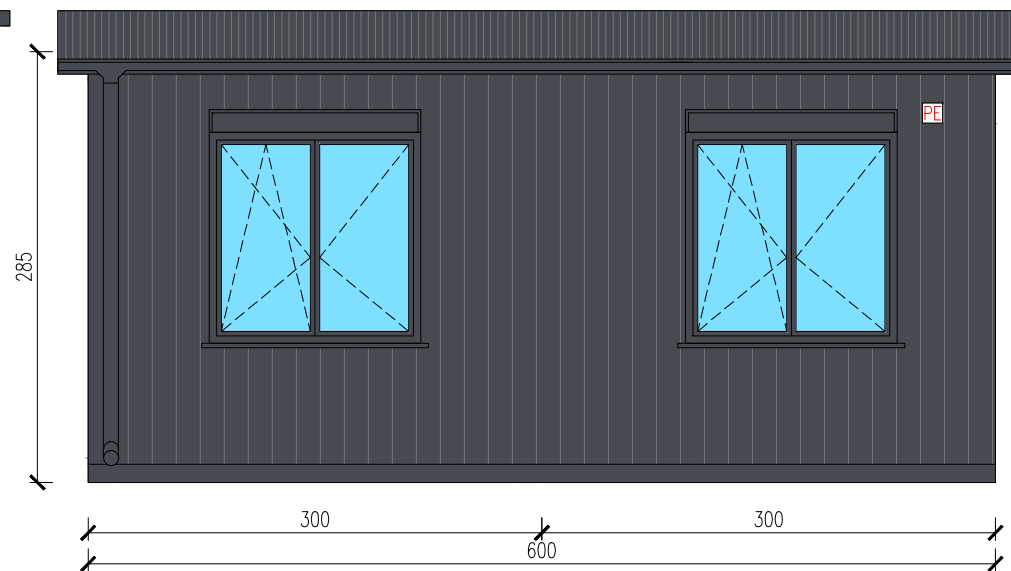

KONTENER MIESZKALNY 2-MODUŁOWY

Skala 1:75

tytuł rysunku: KONTENER MIESZKALNY 2-MODUŁOWY	nr rysunku: 1
projektował: mgr inż. Tomasz ULENBERG	skala: 1 : 75
firma:  www.euro-mega.com.pl	EURO-MEGA ul. Szkolna 95 80-209 Tuchom
Kopiowanie, przetwarzanie oraz udostępnianie osobom trzecim jedynie za pisemną zgodą EURO-MEGA	

KONTENER MIESZKALNY 2-MODUŁOWY

Skala 1:50

Widok z frontu

Widok z tyłu

tytuł rysunku: KONTENER MIESZKALNY 2-MODUŁOWY	nr rysunku: 2
projektował: mgr inż. Tomasz ULENBERG	skala: 1 : 50
firma:  www.euro-mega.com.pl	EURO-MEGA ul. Szkolna 95 80-209 Tuchom
Kopiowanie, przetwarzanie oraz udostępnianie osobom trzecim jedynie za pisemną zgodą EURO-MEGA	

KONTENER MIESZKALNY 2-MODUŁOWY

Skala 1:50

Widok z boku

Widok z boku

tytuł rysunku: KONTENER MIESZKALNY 2-MODUŁOWY	nr rysunku: 3
projektował: mgr inż. Tomasz ULENBERG	skala: 1 : 50
firma:  www.euro-mega.com.pl	EURO-MEGA ul. Szkolna 95 80-209 Tuchom
Kopiowanie, przetwarzanie oraz udostępnianie osobom trzecim jedynie za pisemną zgodą EURO-MEGA	