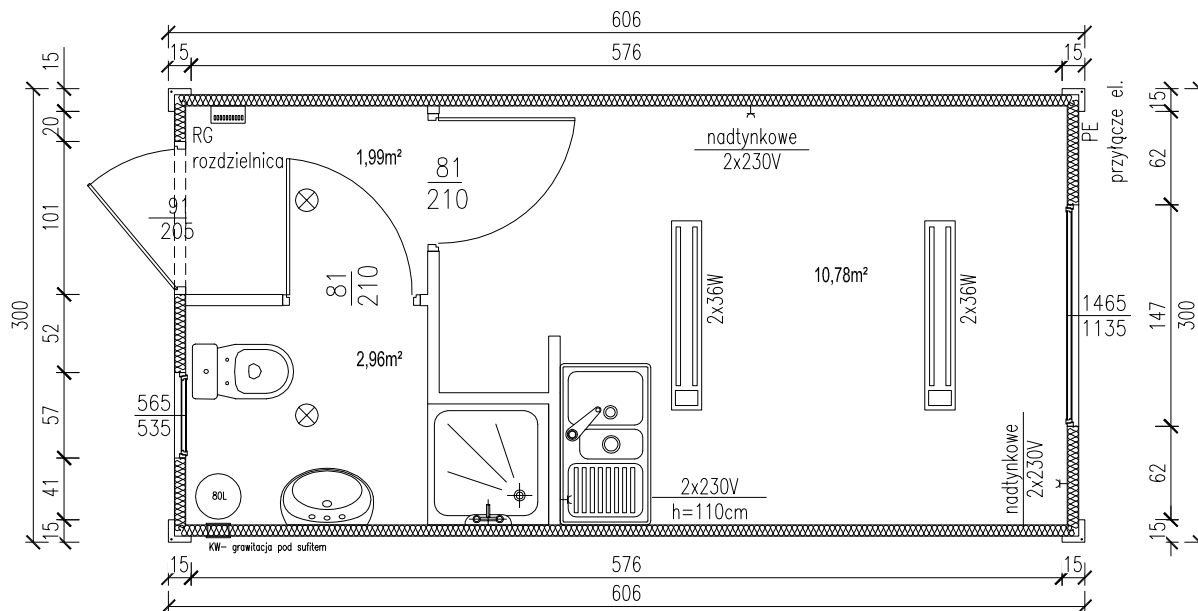

# KONTENER MIESZKALNY

Skala 1:50

tytuł rysunku: <b>KONTENER MIESZKALNY</b>	nr rysunku: <b>1</b>
projektował: mgr inż. Tomasz ULENBERG	skala: <b>1 : 50</b>
firma:  <a href="http://www.euro-mega.com.pl">www.euro-mega.com.pl</a>	<b>EURO-MEGA</b> ul. Szkolna 95 80-209 Tuchom
Kopiowanie, przetwarzanie oraz udostępnianie osobom trzecim jedynie za pisemną zgodą EURO-MEGA	

# KONTENER MIESZKALNY

Skala 1:50

Widok z boku

Widok z frontu

Widok z tyłu

Widok z boku

tytuł rysunku: <b>KONTENER MIESZKALNY</b>	nr rysunku: <b>2</b>
projektował: mgr inż. Tomasz ULENBERG	skala: <b>1 : 50</b>
firma:  <a href="http://www.euro-mega.com.pl">www.euro-mega.com.pl</a>	<b>EURO-MEGA</b> ul. Szkolna 95 80-209 Tuchom
Kopiowanie, przetwarzanie oraz udostępnianie osobom trzecim jedynie za pisemną zgodą EURO-MEGA	