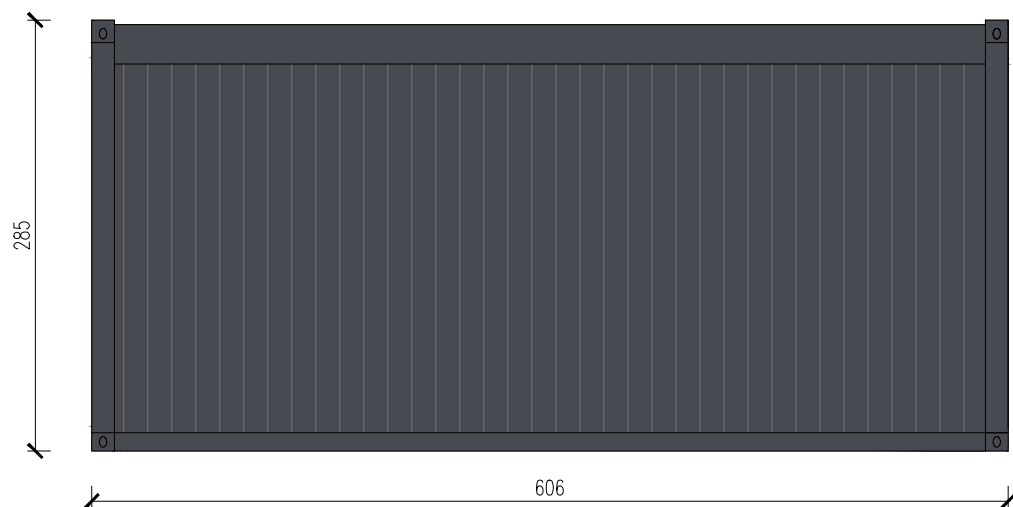

# KONTENER MIESZKALNY

Skala 1:50

Widok z boku

Widok z frontu

Widok z tyłu

Widok z boku

tytuł rysunku: <b>KONTENER MIESZKALNY</b>	nr rysunku: <b>2</b>
projektował: mgr inż. Tomasz ULENBERG	skala: <b>1 : 50</b>
firma:  <a href="http://www.euro-mega.com.pl">www.euro-mega.com.pl</a>	<b>EURO-MEGA</b> ul. Szkolna 95 80-209 Tuchom
Kopiowanie, przetwarzanie oraz udostępnianie osobom trzecim jedynie za pisemną zgodą EURO-MEGA	