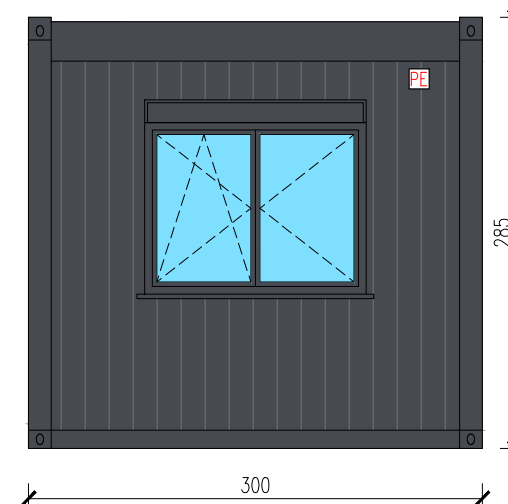

# KONTENER MIESZKALNY

Skala 1:50

Widok z boku

Widok z frontu

Widok z tyłu

Widok z boku

tytuł rysunku: <b>KONTENER MIESZKALNY</b>	nr rysunku: <b>2</b>
projektował: mgr inż. Tomasz ULENBERG	skala: <b>1 : 50</b>
firma:  <a href="http://www.euro-mega.com.pl">www.euro-mega.com.pl</a>	<b>EURO-MEGA</b> ul. Szkolna 95 80-209 Tuchom
Kopiowanie, przetwarzanie oraz udostępnianie osobom trzecim jedynie za pisemną zgodą EURO-MEGA	