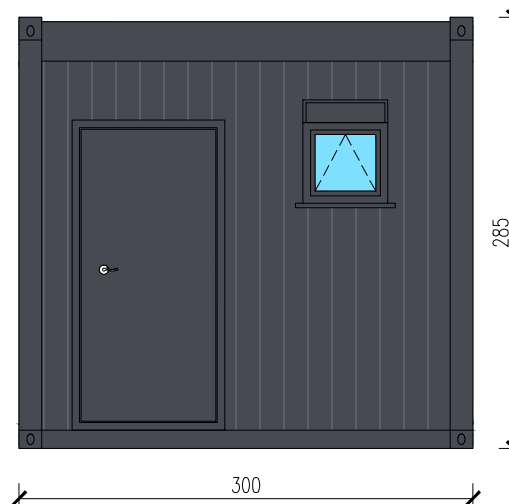

# KONTENER MIESZKALNY

Skala 1:50

tytuł rysunku: <b>KONTENER MIESZKALNY</b>	nr rysunku: <b>1</b>
projektował: mgr inż. Tomasz ULENBERG	skala: <b>1 : 50</b>
firma:  <a href="http://www.euro-mega.com.pl">www.euro-mega.com.pl</a>	<b>EURO-MEGA</b> ul. Szkolna 95 80-209 Tuchom
Kopiowanie, przetwarzanie oraz udostępnianie osobom trzecim jedynie za pisemną zgodą EURO-MEGA	

# KONTENER MIESZKALNY

Skala 1:50

Widok z boku

Widok z frontu

Widok z tyłu

Widok z boku

tytuł rysunku: <b>KONTENER MIESZKALNY</b>	nr rysunku: <b>2</b>
projektował: mgr inż. Tomasz ULENBERG	skala: <b>1 : 50</b>
firma:  <a href="http://www.euro-mega.com.pl">www.euro-mega.com.pl</a>	<b>EURO-MEGA</b> ul. Szkolna 95 80-209 Tuchom
Kopiowanie, przetwarzanie oraz udostępnianie osobom trzecim jedynie za pisemną zgodą EURO-MEGA	