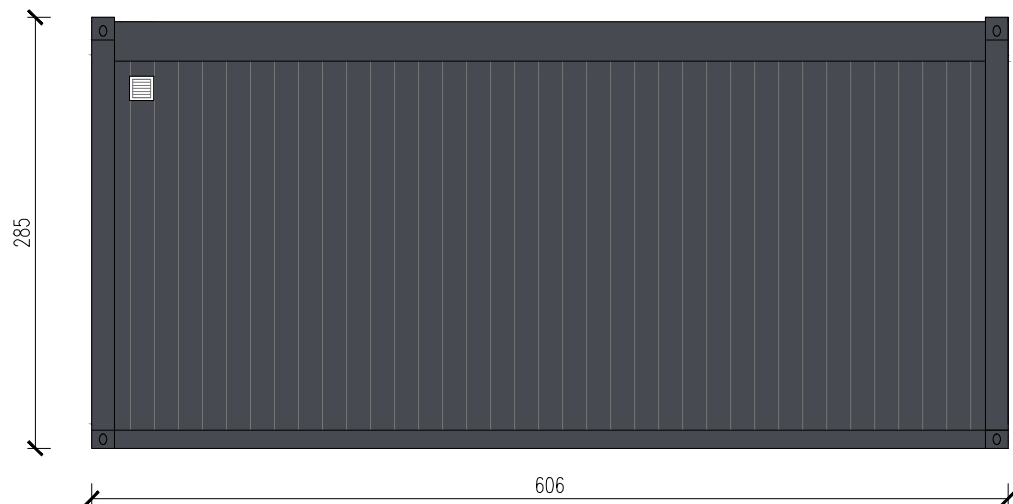

# KONTENER MIESZKALNY

Skala 1:50

tytuł rysunku: <b>KONTENER MIESZKALNY</b>	nr rysunku: <b>1</b>
projektował: mgr inż. Tomasz ULENBERG	skala: <b>1 : 50</b>
firma:  <a href="http://www.euro-mega.com.pl">www.euro-mega.com.pl</a>	<b>EURO-MEGA</b> ul. Szkolna 95 80-209 Tuchom
Kopiowanie, przetwarzanie oraz udostępnianie osobom trzecim jedynie za pisemną zgodą EURO-MEGA	

# KONTENER MIESZKALNY

Skala 1:50

Widok z boku

Widok z frontu

Widok z tyłu

Widok z boku

tytuł rysunku: <b>KONTENER MIESZKALNY</b>	nr rysunku: <b>2</b>
projektował: mgr inż. Tomasz ULENBERG	skala: <b>1 : 50</b>
firma:  <a href="http://www.euro-mega.com.pl">www.euro-mega.com.pl</a>	<b>EURO-MEGA</b> ul. Szkolna 95 80-209 Tuchom
Kopiowanie, przetwarzanie oraz udostępnianie osobom trzecim jedynie za pisemną zgodą EURO-MEGA	