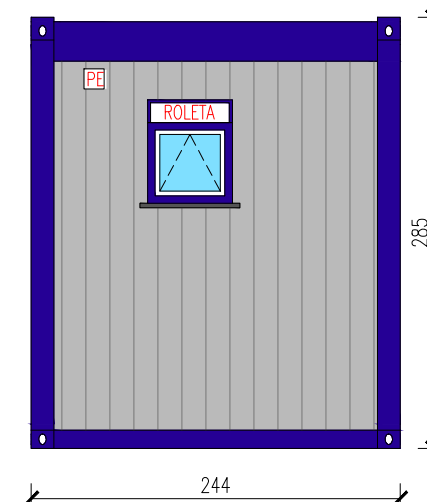

# KONTENER SANITARNY

Skala 1:50

Widok z frontu

Widok z boku

Widok z boku

Widok z tyłu

tytuł rysunku: <b>KONTENER SANITARNY</b>	nr rysunku: <b>2</b>
projektował: mgr inż. Tomasz ULENBERG	skala: <b>1 : 50</b>
firma:  <a href="http://www.euro-mega.com.pl">www.euro-mega.com.pl</a>	<b>EURO-MEGA</b> ul. Szkolna 95 80-209 Tuchom
Kopiowanie, przetwarzanie oraz udostępnianie osobom trzecim jedynie za pisemną zgodą EURO-MEGA	