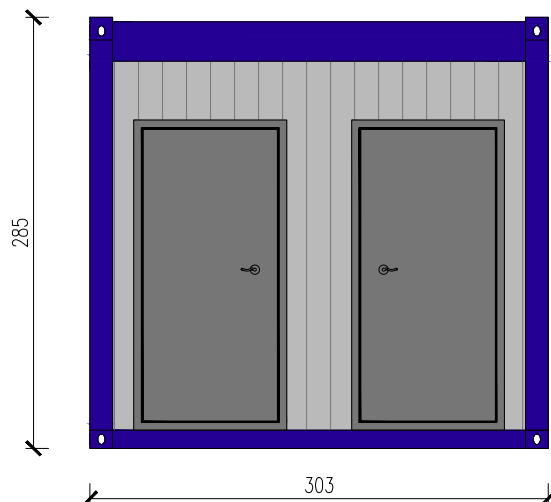

# KONTENER SANITARNY

Skala 1:50

Widok z frontu

Widok z boku

Widok z boku

Widok z tyłu

tytuł rysunku: <b>KONTENER SANITARNY</b>	nr rysunku: <b>2</b>
projektował: mgr inż. Tomasz ULENBERG	skala: <b>1 : 50</b>
firma:  <a href="http://www.euro-mega.com.pl">www.euro-mega.com.pl</a>	<b>EURO-MEGA</b> ul. Szkolna 95 80-209 Tuchom
Kopiowanie, przetwarzanie oraz udostępnianie osobom trzecim jedynie za pisemną zgodą EURO-MEGA	