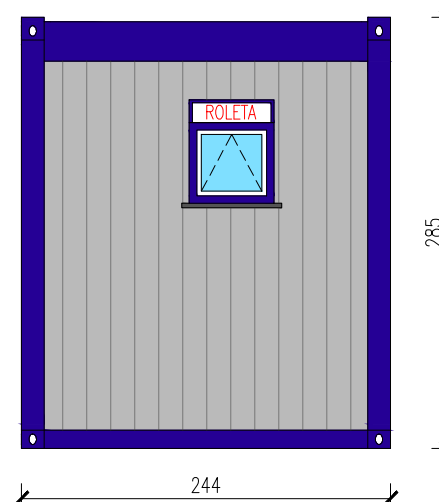

# KONTENER SANITARNY

Skala 1:50

Widok z frontu

Widok z boku

Widok z boku

Widok z tyłu

tytuł rysunku: <b>KONTENER SANITARNY</b>	nr rysunku: <b>2</b>
projektował: mgr inż. Tomasz ULENBERG	skala: <b>1 : 50</b>
firma:  <a href="http://www.euro-mega.com.pl">www.euro-mega.com.pl</a>	<b>EURO-MEGA</b> ul. Szkolna 95 80-209 Tuchom
Kopiowanie, przetwarzanie oraz udostępnianie osobom trzecim jedynie za pisemną zgodą EURO-MEGA	