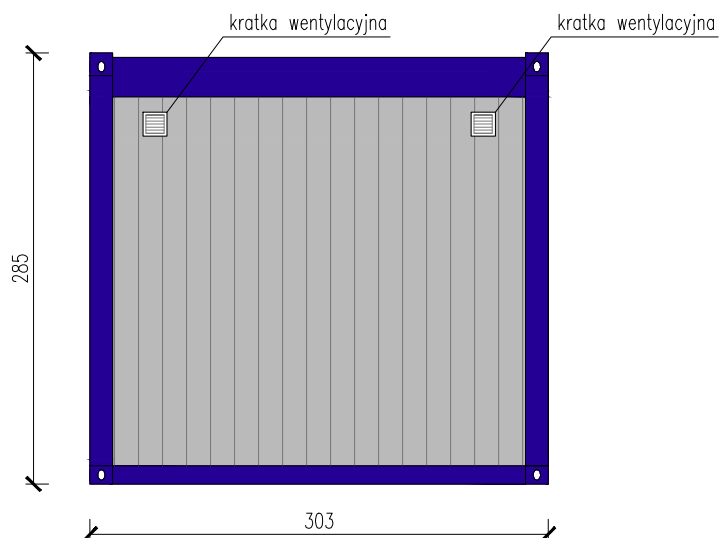

# KONTENER SANITARNY

Skala 1:50

Widok z frontu

Widok z boku

Widok z boku

Widok z tyłu

tytuł rysunku: <b>KONTENER SANITARNY</b>	nr rysunku: <b>2</b>
projektował: mgr inż. Tomasz ULENBERG	skala: <b>1 : 50</b>
firma:  <a href="http://www.euro-mega.com.pl">www.euro-mega.com.pl</a>	<b>EURO-MEGA</b> ul. Szkolna 95 80-209 Tuchom
Kopiowanie, przetwarzanie oraz udostępnianie osobom trzecim jedynie za pisemną zgodą EURO-MEGA	