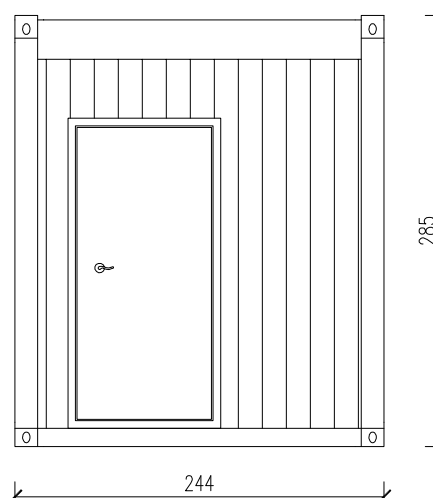

# KONTENER SOCJALNY Z CZĘŚCIĄ SANITARNA

Skala 1:25

tytuł rysunku:	<b>KONTENER SOCJALNY Z CZĘŚCIĄ SANITARNA</b>	nr rysunku:	<b>1</b>
projektował:	mgr inż. Tomasz ULENBERG	skala:	<b>1 : 25</b>
firma:	 <a href="http://www.euro-mega.com.pl">www.euro-mega.com.pl</a>	EURO-MEGA ul. Szkolna 95 80-209 Tuchom	
Kopiowanie, przetwarzanie oraz udostępnianie osobom trzecim jedynie za pisemną zgodą EURO-MEGA			

# KONTENER SOCJALNY Z CZĘŚCIĄ SANITARNA

Skala 1:50

Widok z boku

Widok z frontu

Widok z tyłu

Widok z boku

tytuł rysunku:	<b>KONTENER SOCJALNY Z CZĘŚCIĄ SANITARNA</b>	nr rysunku:	<b>2</b>
projektował:	mgr inż. Tomasz ULENBERG	skala:	<b>1 : 50</b>
firma:	 <b>www.euro-mega.com.pl</b>	<b>EURO-MEGA</b> ul. Szkolna 95 80-209 Tuchom	
Kopiowanie, przetwarzanie oraz udostępnianie osobom trzecim jedynie za pisemną zgodą EURO-MEGA			