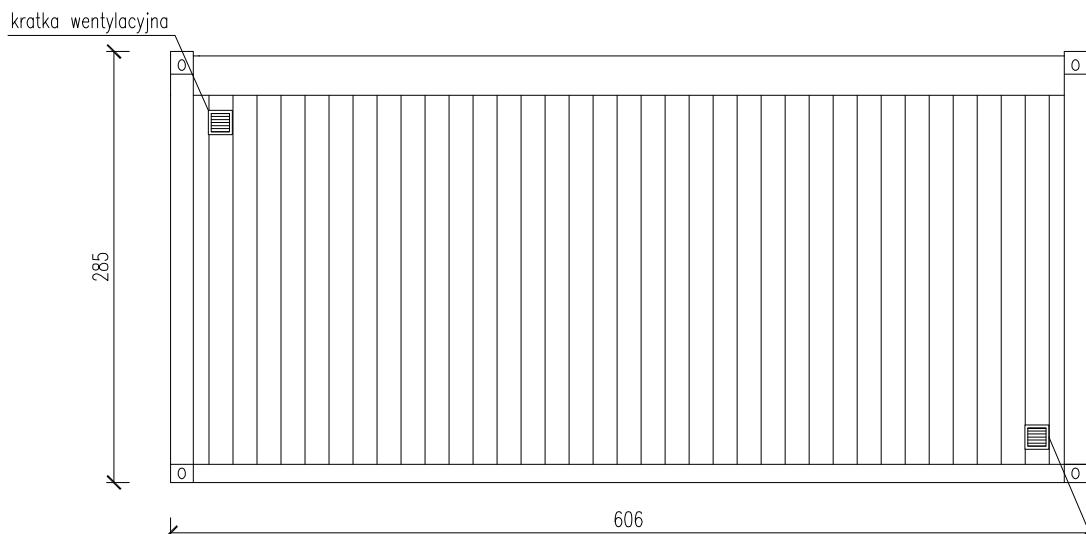

# KONTENER SOCJALNY Z CZĘŚCIĄ SANITARNA

Skala 1:25

tytuł rysunku:	<b>KONTENER SOCJALNY Z CZĘŚCIĄ SANITARNA</b>	nr rysunku:	<b>1</b>
projektował:	mgr inż. Tomasz ULENBERG	skala:	<b>1 : 25</b>
firma:	 <a href="http://www.euro-mega.com.pl">www.euro-mega.com.pl</a>	EURO-MEGA ul. Szkolna 95 80-209 Tuchom	
Kopiowanie, przetwarzanie oraz udostępnianie osobom trzecim jedynie za pisemną zgodą EURO-MEGA			

# KONTENER SOCJALNY Z CZĘŚCIĄ SANITARNA

Skala 1:50

Widok z boku

Widok z frontu

Widok z tyłu

Widok z boku

tytuł rysunku:	<b>KONTENER SOCJALNY Z CZĘŚCIĄ SANITARNA</b>	nr rysunku:	<b>2</b>
projektował:	mgr inż. Tomasz ULENBERG	skala:	<b>1 : 50</b>
firma:	 <b>www.euro-mega.com.pl</b>	<b>EURO-MEGA</b> ul. Szkolna 95 80-209 Tuchom	
Kopiowanie, przetwarzanie oraz udostępnianie osobom trzecim jedynie za pisemną zgodą EURO-MEGA			