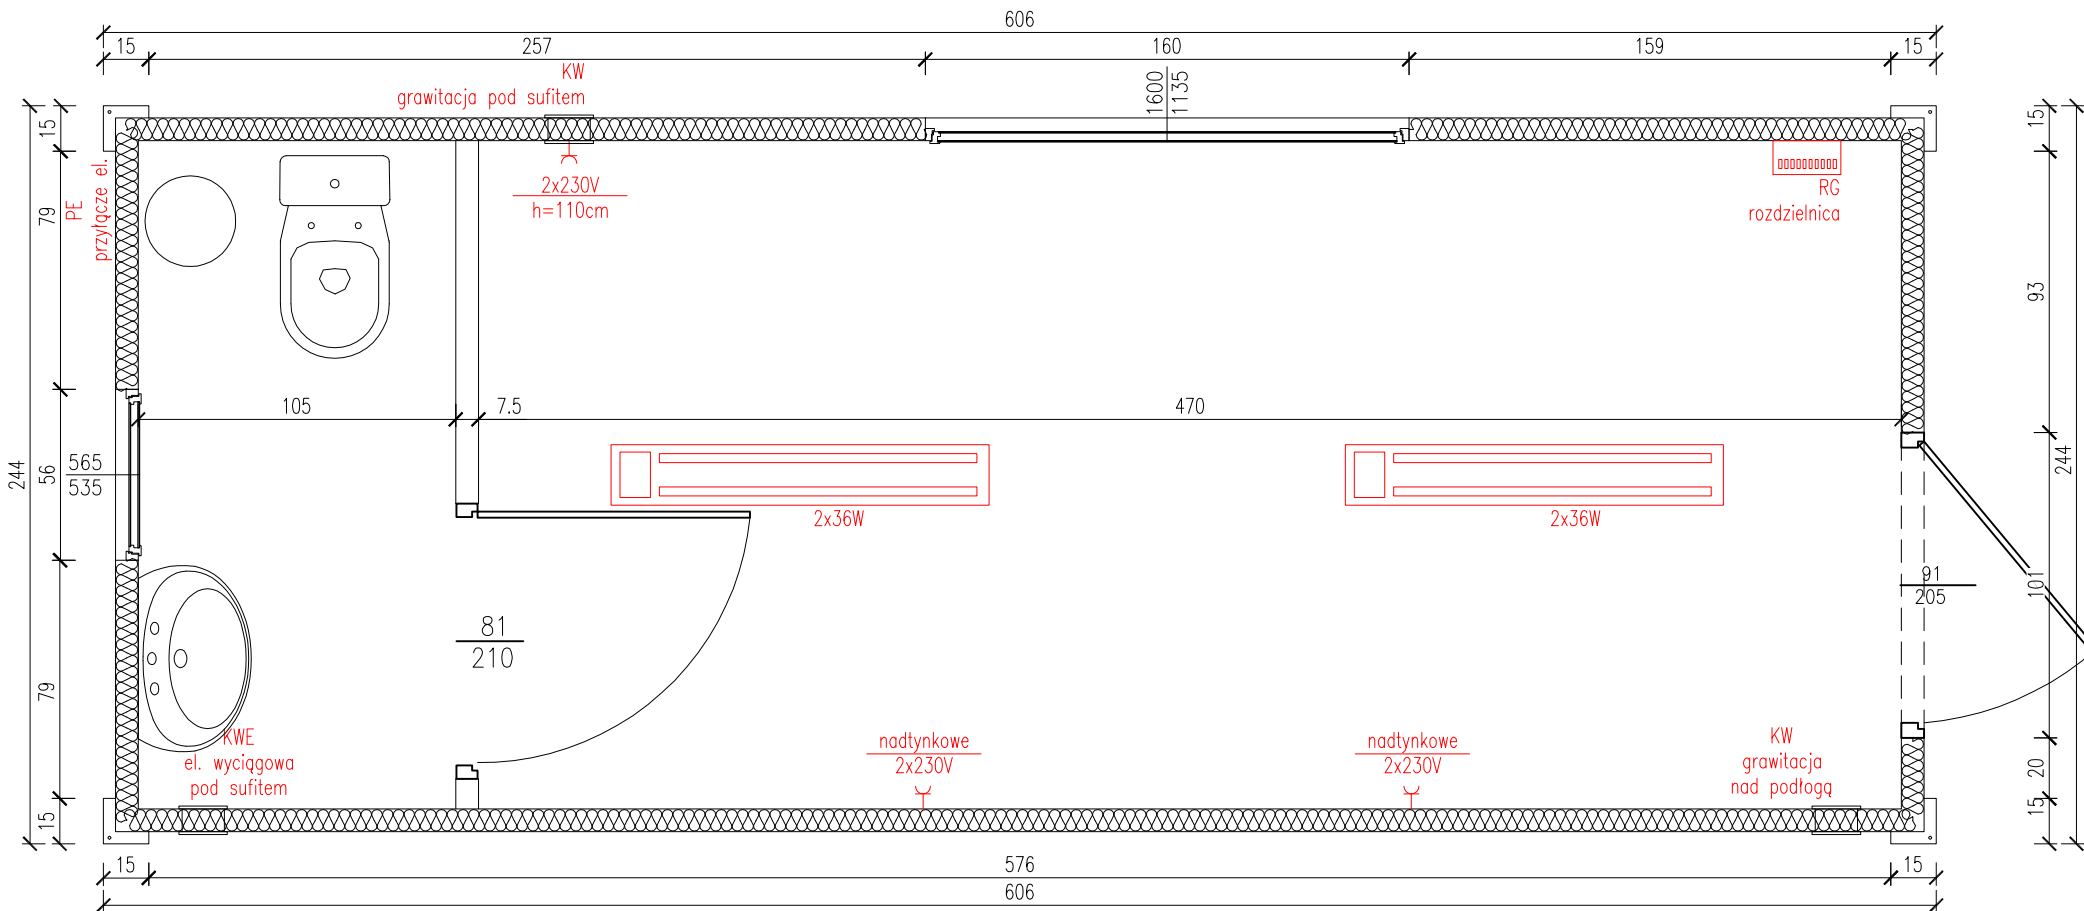

# KONTENER SOCJALNY Z CZĘŚCIĄ SANITARNA

Skala 1:25

tytuł rysunku:	<b>KONTENER SOCJALNY Z CZĘŚCIĄ SANITARNA</b>	nr rysunku:	<b>1</b>
projektował:	mgr inż. Tomasz ULENBERG	skala:	<b>1 : 25</b>
firma:	 <a href="http://www.euro-mega.com.pl">www.euro-mega.com.pl</a>	EURO-MEGA ul. Szkolna 95 80-209 Tuchom	
Kopiowanie, przetwarzanie oraz udostępnianie osobom trzecim jedynie za pisemną zgodą EURO-MEGA			

# KONTENER SOCJALNY Z CZĘŚCIĄ SANITARNA

Skala 1:50

Widok z boku

Widok z frontu

Widok z tyłu

Widok z boku

tytuł rysunku:	<b>KONTENER SOCJALNY Z CZĘŚCIĄ SANITARNA</b>	nr rysunku:	<b>2</b>
projektował:	mgr inż. Tomasz ULENBERG	skala:	<b>1 : 50</b>
firma:	 <b>www.euro-mega.com.pl</b>	<b>EURO-MEGA</b> ul. Szkolna 95 80-209 Tuchom	
Kopiowanie, przetwarzanie oraz udostępnianie osobom trzecim jedynie za pisemną zgodą EURO-MEGA			