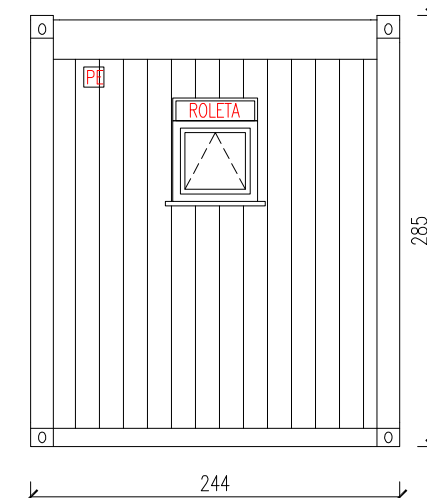

# KONTENER SOCJALNY Z CZĘŚCIĄ SANITARNA

Skala 1:25

tytuł rysunku:	<b>KONTENER SOCJALNY Z CZĘŚCIĄ SANITARNA</b>	nr rysunku:	<b>1</b>
projektował:	mgr inż. Tomasz ULENBERG	skala:	<b>1 : 25</b>
firma:	 <a href="http://www.euro-mega.com.pl">www.euro-mega.com.pl</a>	EURO-MEGA ul. Szkolna 95 80-209 Tuchom	
Kopiowanie, przetwarzanie oraz udostępnianie osobom trzecim jedynie za pisemną zgodą EURO-MEGA			

# KONTENER SOCJALNY Z CZĘŚCIĄ SANITARNA

Skala 1:50

Widok z boku

Widok z frontu

Widok z tyłu

Widok z boku

tytuł rysunku:	<b>KONTENER SOCJALNY Z CZĘŚCIĄ SANITARNA</b>	nr rysunku:	<b>2</b>
projektował:	mgr inż. Tomasz ULENBERG	skala:	<b>1 : 50</b>
firma:	 <b>www.euro-mega.com.pl</b>	<b>EURO-MEGA</b> ul. Szkolna 95 80-209 Tuchom	
Kopiowanie, przetwarzanie oraz udostępnianie osobom trzecim jedynie za pisemną zgodą EURO-MEGA			