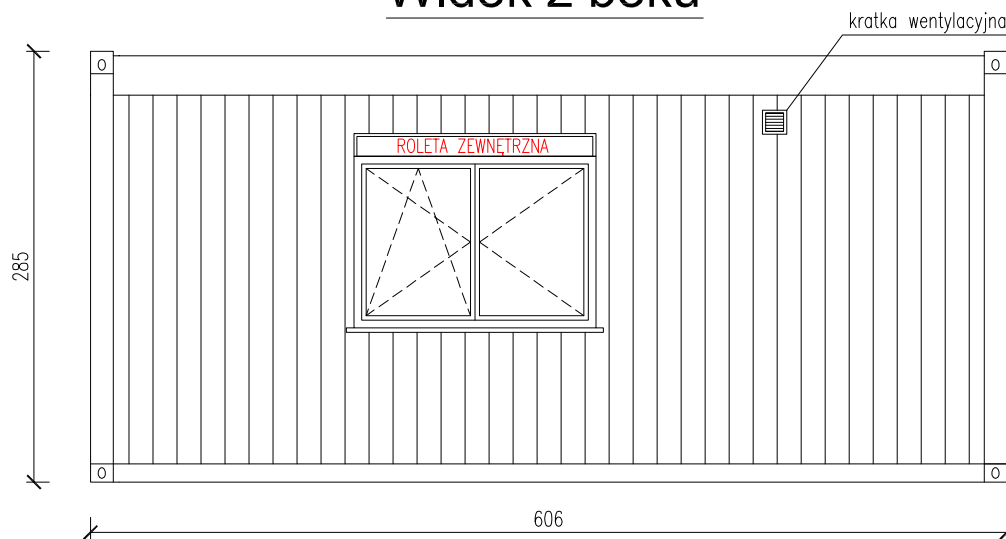

# KONTENER SOCJALNY Z CZĘŚCIĄ SANITARNA

Skala 1:25

tytuł rysunku:	<b>KONTENER SOCJALNY Z CZĘŚCIĄ SANITARNA</b>	nr rysunku:	<b>1</b>
projektował:	mgr inż. Tomasz ULENBERG	skala:	<b>1 : 25</b>
firma:	 <a href="http://www.euro-mega.com.pl">www.euro-mega.com.pl</a>	EURO-MEGA ul. Szkolna 95 80-209 Tuchom	
Kopiowanie, przetwarzanie oraz udostępnianie osobom trzecim jedynie za pisemną zgodą EURO-MEGA			

# KONTENER SOCJALNY Z CZĘŚCIĄ SANITARNA

Skala 1:50

Widok z boku

Widok z frontu

Widok z tyłu

Widok z boku

tytuł rysunku:	<b>KONTENER SOCJALNY Z CZĘŚCIĄ SANITARNA</b>	nr rysunku:	<b>2</b>
projektował:	mgr inż. Tomasz ULENBERG	skala:	<b>1 : 50</b>
firma:	 <b>www.euro-mega.com.pl</b>	<b>EURO-MEGA</b> ul. Szkolna 95 80-209 Tuchom	
Kopiowanie, przetwarzanie oraz udostępnianie osobom trzecim jedynie za pisemną zgodą EURO-MEGA			