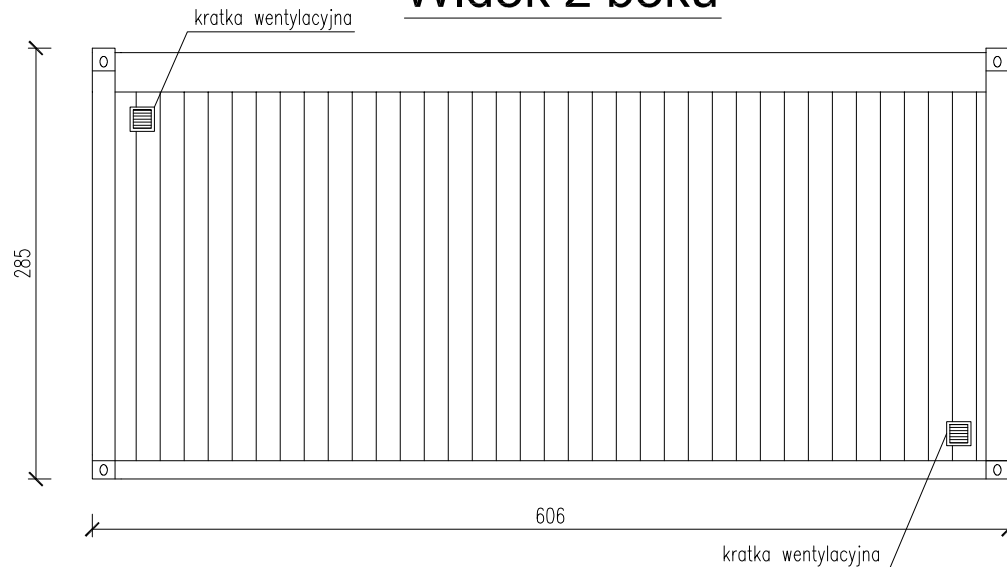

KONTENER SOCJALNY Z CZĘŚCIĄ SANITARNA

Skala 1:25

tytuł rysunku:	KONTENER SOCJALNY Z CZĘŚCIĄ SANITARNA	nr rysunku:	1
projektował:	mgr inż. Tomasz ULENBERG	skala:	1 : 25
firma:	 www.euro-mega.com.pl	EURO-MEGA ul. Szkolna 95 80-209 Tuchom	
Kopiowanie, przetwarzanie oraz udostępnianie osobom trzecim jedynie za pisemną zgodą EURO-MEGA			

KONTENER SOCJALNY Z CZĘŚCIĄ SANITARNA

Skala 1:50

Widok z boku

Widok z frontu

Widok z tyłu

Widok z boku

tytuł rysunku: KONTENER SOCJALNY Z CZĘŚCIĄ SANITARNA	nr rysunku: 2
projektował: mgr inż. Tomasz ULENBERG	skala: 1 : 50
firma:  www.euro-mega.com.pl	EURO-MEGA ul. Szkolna 95 80-209 Tuchom
Kopiowanie, przetwarzanie oraz udostępnianie osobom trzecim jedynie za pisemną zgodą EURO-MEGA	