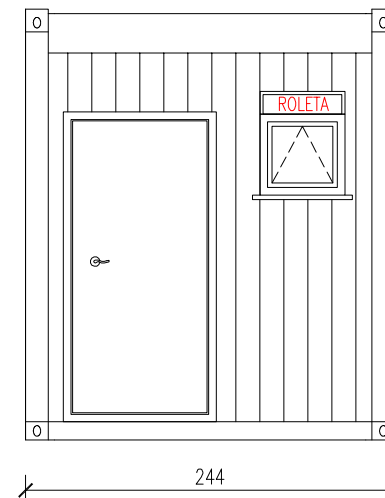

KONTENER SOCJALNY Z CZĘŚCIĄ SANITARNA

Skala 1:25

tytuł rysunku:	KONTENER SOCJALNY Z CZĘŚCIĄ SANITARNA	nr rysunku:	1
projektował:	mgr inż. Tomasz ULENBERG	skala:	1 : 25
firma:	 www.euro-mega.com.pl	EURO-MEGA ul. Szkolna 95 80-209 Tuchom	
Kopiowanie, przetwarzanie oraz udostępnianie osobom trzecim jedynie za pisemną zgodą EURO-MEGA			

KONTENER SOCJALNY Z CZĘŚCIĄ SANITARNA

Skala 1:50

Widok z boku

Widok z frontu

Widok z tyłu

Widok z boku

tytuł rysunku: KONTENER SOCJALNY Z CZĘŚCIĄ SANITARNA	nr rysunku: 2
projektował: mgr inż. Tomasz ULENBERG	skala: 1 : 50
firma:  www.euro-mega.com.pl	EURO-MEGA ul. Szkolna 95 80-209 Tuchom
Kopiowanie, przetwarzanie oraz udostępnianie osobom trzecim jedynie za pisemną zgodą EURO-MEGA	