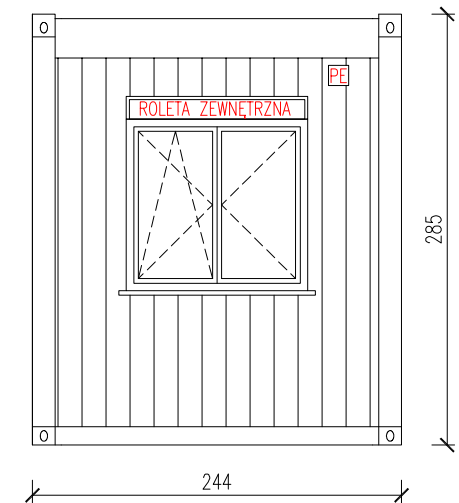

KONTENER SOCJALNY Z CZĘŚCIĄ SANITARNA

Skala 1:25

tytuł rysunku:	KONTENER SOCJALNY Z CZĘŚCIĄ SANITARNA	nr rysunku:	1
projektował:	mgr inż. Tomasz ULENBERG	skala:	1 : 25
firma:	 www.euro-mega.com.pl	EURO-MEGA ul. Szkolna 95 80-209 Tuchom	
Kopiowanie, przetwarzanie oraz udostępnianie osobom trzecim jedynie za pisemną zgodą EURO-MEGA			

KONTENER SOCJALNY Z CZĘŚCIĄ SANITARNA

Skala 1:50

Widok z boku

Widok z frontu

Widok z tyłu

Widok z boku

tytuł rysunku: KONTENER SOCJALNY Z CZĘŚCIĄ SANITARNA	nr rysunku: 2
projektował: mgr inż. Tomasz ULENBERG	skala: 1 : 50
firma:  www.euro-mega.com.pl	EURO-MEGA ul. Szkolna 95 80-209 Tuchom
Kopiowanie, przetwarzanie oraz udostępnianie osobom trzecim jedynie za pisemną zgodą EURO-MEGA	