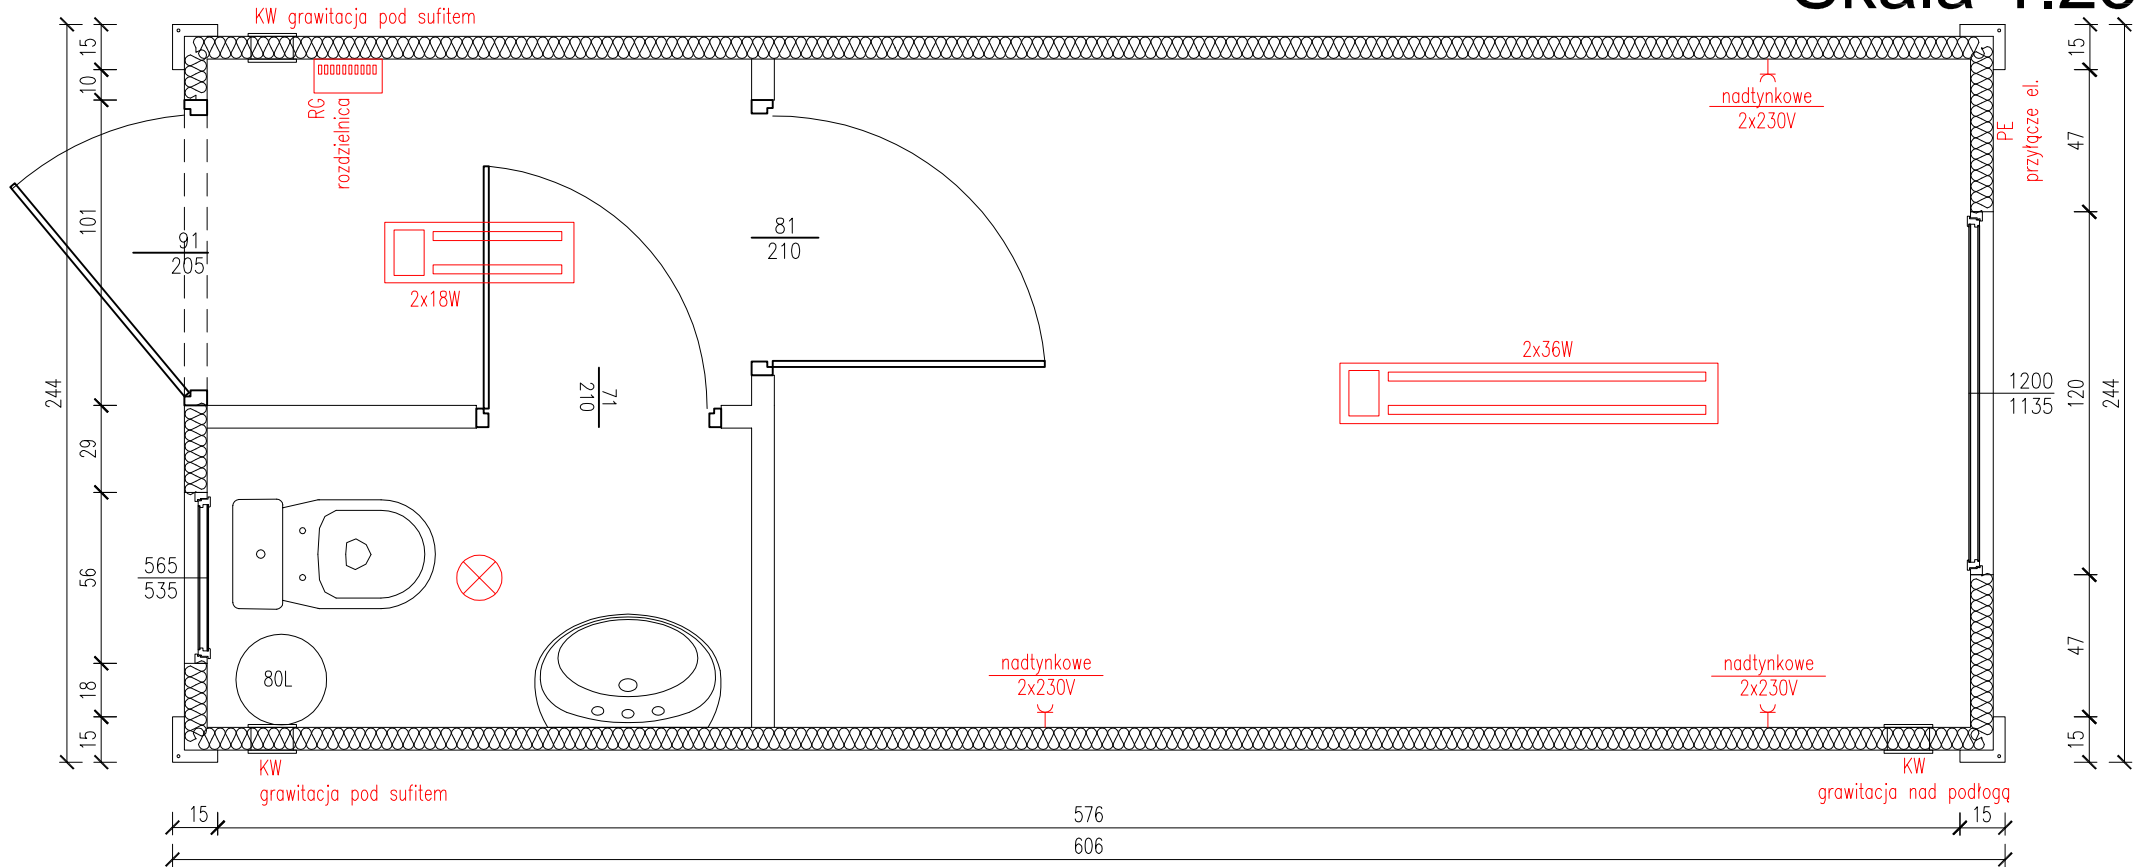

KONTENER SOCJALNY Z CZĘŚCIĄ SANITARNA

Skala 1:25

tytuł rysunku:	KONTENER SOCJALNY Z CZĘŚCIĄ SANITARNA	nr rysunku:	1
projektował:	mgr inż. Tomasz ULENBERG	skala:	1 : 25
firma:	 www.euro-mega.com.pl	EURO-MEGA ul. Szkolna 95 80-209 Tuchom	
Kopiowanie, przetwarzanie oraz udostępnianie osobom trzecim jedynie za pisemną zgodą EURO-MEGA			

KONTENER SOCJALNY Z CZĘŚCIĄ SANITARNA

Skala 1:50

Widok z boku

Widok z frontu

Widok z tyłu

Widok z boku

tytuł rysunku: KONTENER SOCJALNY Z CZĘŚCIĄ SANITARNA	nr rysunku: 2
projektował: mgr inż. Tomasz ULENBERG	skala: 1 : 50
firma:  www.euro-mega.com.pl	EURO-MEGA ul. Szkolna 95 80-209 Tuchom
Kopiowanie, przetwarzanie oraz udostępnianie osobom trzecim jedynie za pisemną zgodą EURO-MEGA	