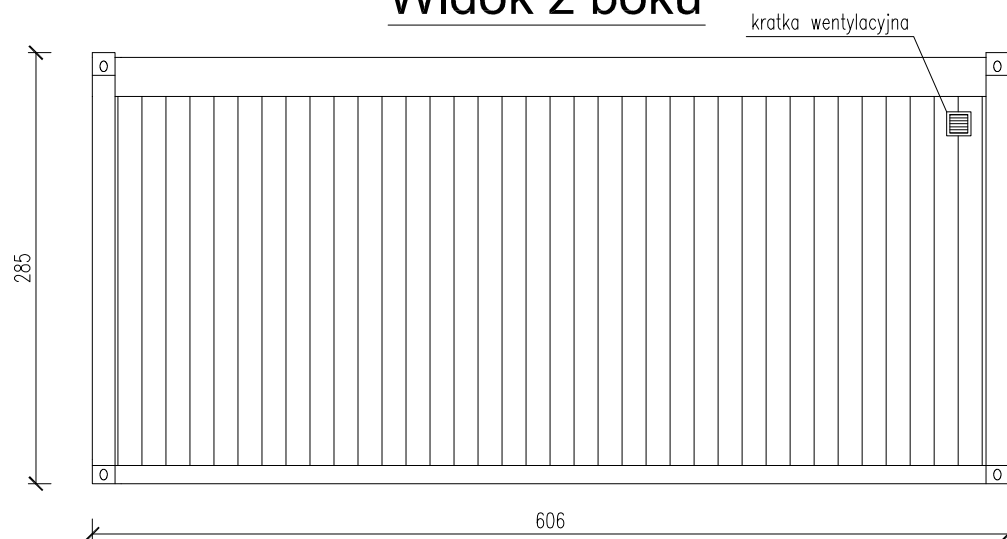

KONTENER SOCJALNY Z CZĘŚCIĄ SANITARNA

Skala 1:25

tytuł rysunku:	KONTENER SOCJALNY Z CZĘŚCIĄ SANITARNA	nr rysunku:	1
projektował:	mgr inż. Tomasz ULENBERG	skala:	1 : 25
firma:	 www.euro-mega.com.pl	EURO-MEGA ul. Szkolna 95 80-209 Tuchom	
Kopiowanie, przetwarzanie oraz udostępnianie osobom trzecim jedynie za pisemną zgodą EURO-MEGA			

KONTENER SOCJALNY Z CZĘŚCIĄ SANITARNA

Skala 1:50

Widok z boku

Widok z frontu

Widok z tyłu

Widok z boku

tytuł rysunku: KONTENER SOCJALNY Z CZĘŚCIĄ SANITARNA	nr rysunku: 2
projektował: mgr inż. Tomasz ULENBERG	skala: 1 : 50
firma:  www.euro-mega.com.pl	EURO-MEGA ul. Szkolna 95 80-209 Tuchom
Kopiowanie, przetwarzanie oraz udostępnianie osobom trzecim jedynie za pisemną zgodą EURO-MEGA	