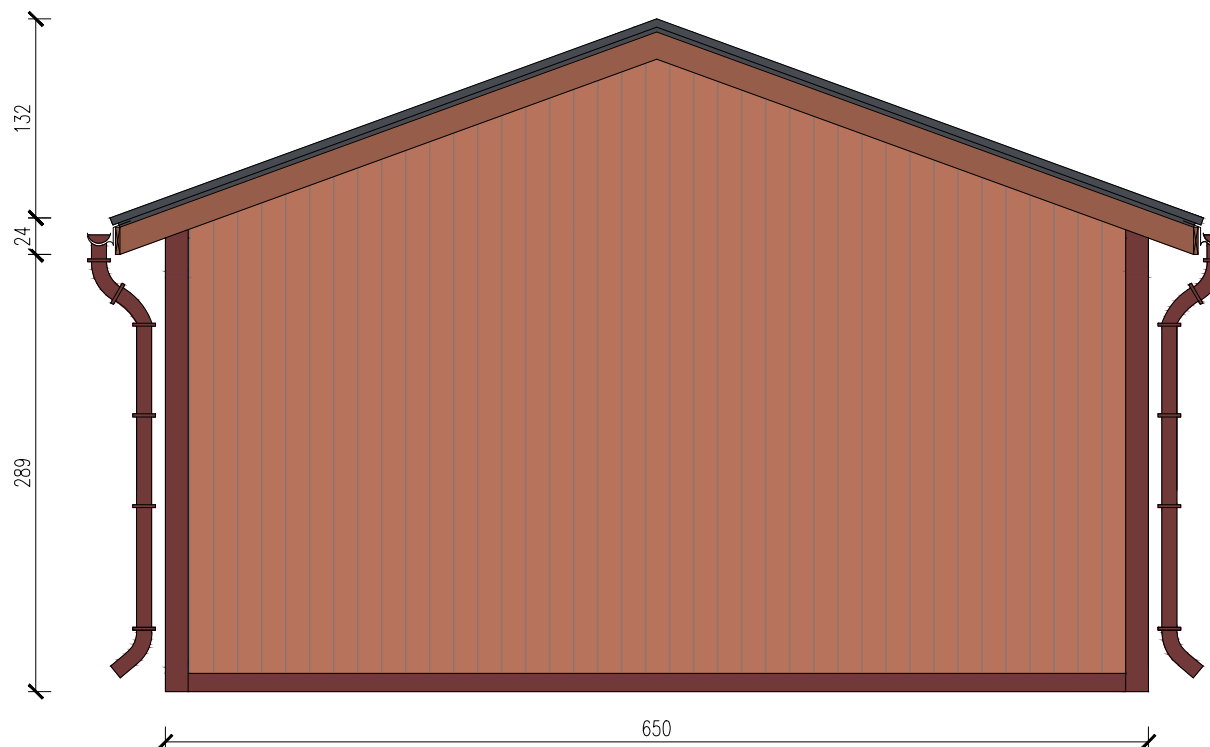

# ŚWIETLICA

Skala 1:50

Widok z frontu

tytuł rysunku:	ŚWIETLICA	nr rysunku:	2
projektował:	mgr inż. Tomasz ULENBERG	skala:	1 : 50
firma:	 <a href="http://www.euro-mega.com.pl">www.euro-mega.com.pl</a>	EURO-MEGA ul. Szkolna 95 80-209 Tuchom	
Kopiowanie, przetwarzanie oraz udostępnianie osobom trzecim jedynie za pisemną zgodą EURO-MEGA			

# ŚWIETLICA

Skala 1:50

Widok z tyłu

tytuł rysunku:	ŚWIETLICA	nr rysunku:	<b>3</b>
projektował:	mgr inż. Tomasz ULENBERG	skala:	<b>1 : 50</b>
firma:	 <a href="http://www.euro-mega.com.pl">www.euro-mega.com.pl</a>	EURO-MEGA ul. Szkolna 95 80-209 Tuchom	
Kopiowanie, przetwarzanie oraz udostępnianie osobom trzecim jedynie za pisemną zgodą EURO-MEGA			

# ŚWIETLICA

Skala 1:50

Widok z boku

tytuł rysunku:	ŚWIETLICA	nr rysunku:	4
projektował:	mgr inż. Tomasz ULENBERG	skala:	1 : 50
firma:	 <a href="http://www.euro-mega.com.pl">www.euro-mega.com.pl</a>	EURO-MEGA ul. Szkolna 95 80-209 Tuchom	
Kopiowanie, przetwarzanie oraz udostępnianie osobom trzecim jedynie za pisemną zgodą EURO-MEGA			

# ŚWIETLICA

Skala 1:50

Widok z boku

tytuł rysunku:	ŚWIETLICA	nr rysunku:	<b>5</b>
projektował:	mgr inż. Tomasz ULENBERG	skala:	<b>1 : 50</b>
firma:	 <a href="http://www.euro-mega.com.pl">www.euro-mega.com.pl</a>	EURO-MEGA ul. Szkolna 95 80-209 Tuchom	
Kopiowanie, przetwarzanie oraz udostępnianie osobom trzecim jedynie za pisemną zgodą EURO-MEGA			