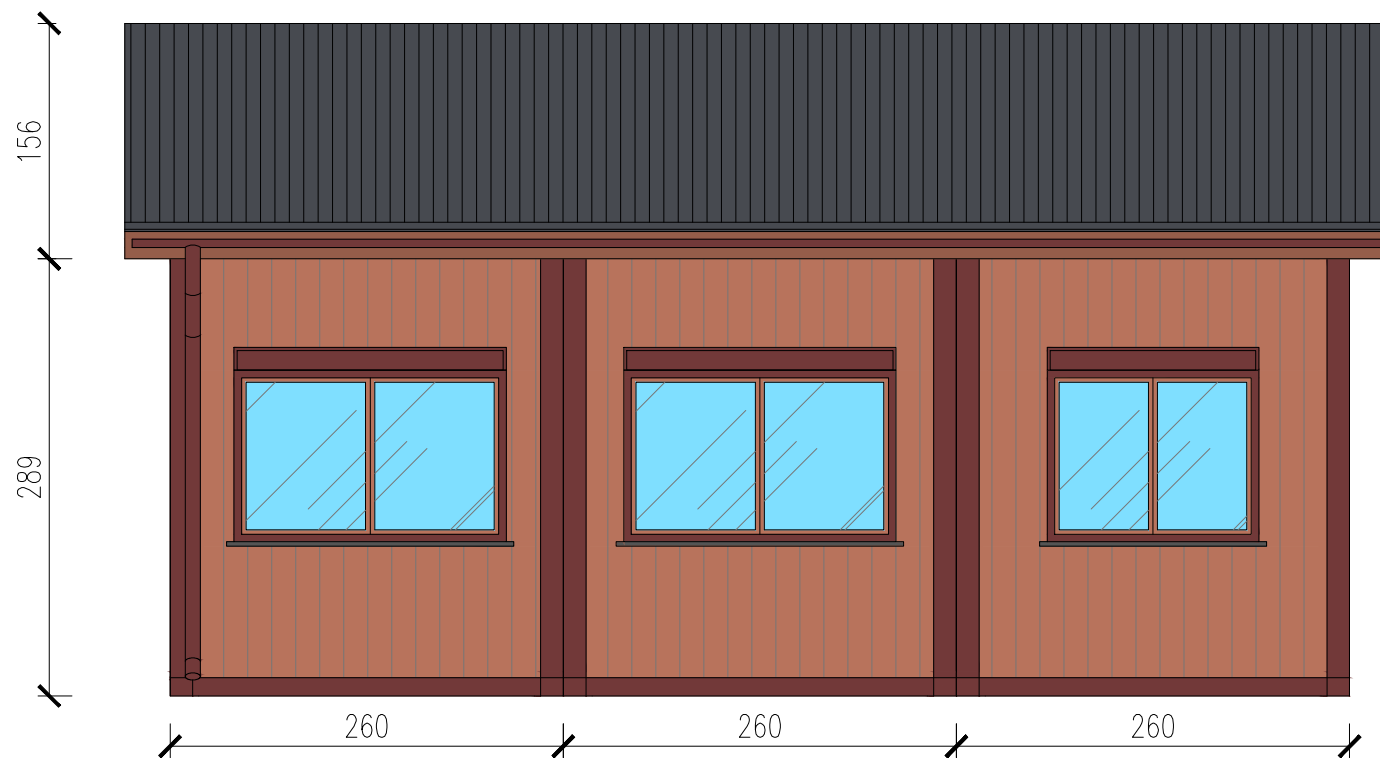

## Skala 1:75

tytuł rysunku:	<b>ŚWIETLICA</b>	nr rysunku:	<b>1</b>
projektował:	mgr inż. Tomasz ULENBERG	skala:	<b>1 : 75</b>
firma:	 <a href="http://www.euro-mega.com.pl">www.euro-mega.com.pl</a>	<b>EURO-MEGA</b> ul. Szkolna 95 80-209 Tuchom	
Kopiowanie, przetwarzanie oraz udostępnianie osobom trzecim jedynie za pisemną zgodą EURO-MEGA			

# ŚWIETLICA

Skala 1:50

Widok z frontu

tytuł rysunku:	ŚWIETLICA	nr rysunku:	2
projektował:	mgr inż. Tomasz ULENBERG	skala:	1 : 50
firma:	 <a href="http://www.euro-mega.com.pl">www.euro-mega.com.pl</a>	EURO-MEGA ul. Szkolna 95 80-209 Tuchom	
Kopiowanie, przetwarzanie oraz udostępnianie osobom trzecim jedynie za pisemną zgodą EURO-MEGA			

# ŚWIETLICA

Skala 1:50

Widok z tyłu

tytuł rysunku:	ŚWIETLICA	nr rysunku:	<b>3</b>
projektował:	mgr inż. Tomasz ULENBERG	skala:	<b>1 : 50</b>
firma:	 <a href="http://www.euro-mega.com.pl">www.euro-mega.com.pl</a>	EURO-MEGA ul. Szkolna 95 80-209 Tuchom	
Kopiowanie, przetwarzanie oraz udostępnianie osobom trzecim jedynie za pisemną zgodą EURO-MEGA			

# ŚWIETLICA

Skala 1:50

Widok z boku

tytuł rysunku:	ŚWIETLICA	nr rysunku:	4
projektował:	mgr inż. Tomasz ULENBERG	skala:	1 : 50
firma:	 <a href="http://www.euro-mega.com.pl">www.euro-mega.com.pl</a>	EURO-MEGA ul. Szkolna 95 80-209 Tuchom	
Kopiowanie, przetwarzanie oraz udostępnianie osobom trzecim jedynie za pisemną zgodą EURO-MEGA			