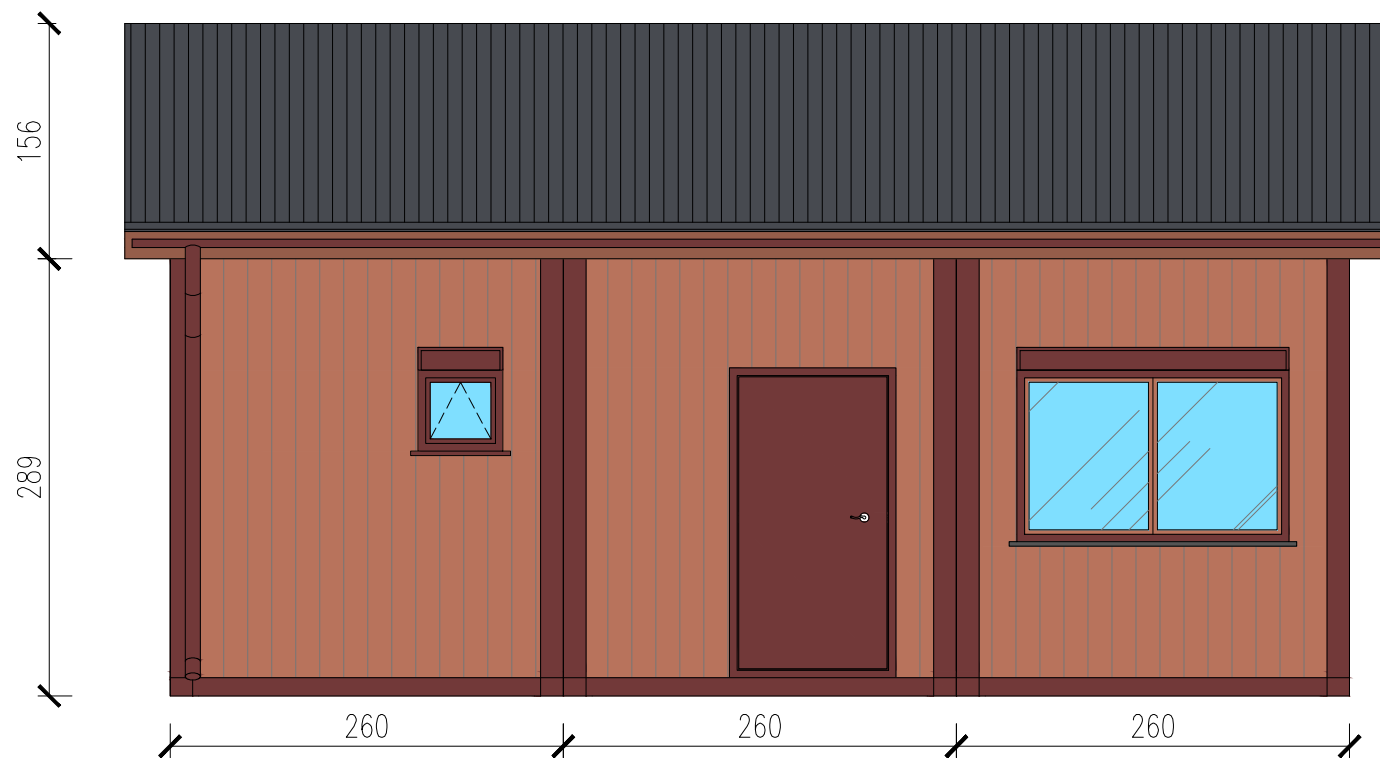

## Skala 1:75

tytuł rysunku:	<b>ŚWIETLICA</b>	nr rysunku:	<b>1</b>
projektował:	mgr inż. Tomasz ULENBERG	skala:	<b>1 : 75</b>
firma:	 <a href="http://www.euro-mega.com.pl">www.euro-mega.com.pl</a>	<b>EURO-MEGA</b> ul. Szkolna 95 80-209 Tuchom	
Kopiowanie, przetwarzanie oraz udostępnianie osobom trzecim jedynie za pisemną zgodą EURO-MEGA			

# ŚWIETLICA

Skala 1:50

Widok z frontu

tytuł rysunku:	ŚWIETLICA	nr rysunku:	2
projektował:	mgr inż. Tomasz ULENBERG	skala:	1 : 50
firma:	 <a href="http://www.euro-mega.com.pl">www.euro-mega.com.pl</a>	EURO-MEGA ul. Szkolna 95 80-209 Tuchom	
Kopiowanie, przetwarzanie oraz udostępnianie osobom trzecim jedynie za pisemną zgodą EURO-MEGA			

# ŚWIETLICA

Skala 1:50

Widok z tyłu

tytuł rysunku:	ŚWIETLICA	nr rysunku:	<b>3</b>
projektował:	mgr inż. Tomasz ULENBERG	skala:	<b>1 : 50</b>
firma:	 <a href="http://www.euro-mega.com.pl">www.euro-mega.com.pl</a>	EURO-MEGA ul. Szkolna 95 80-209 Tuchom	
Kopiowanie, przetwarzanie oraz udostępnianie osobom trzecim jedynie za pisemną zgodą EURO-MEGA			

# ŚWIETLICA

Skala 1:50

Widok z boku

tytuł rysunku:	ŚWIETLICA	nr rysunku:	4
projektował:	mgr inż. Tomasz ULENBERG	skala:	1 : 50
firma:	 <a href="http://www.euro-mega.com.pl">www.euro-mega.com.pl</a>	EURO-MEGA ul. Szkolna 95 80-209 Tuchom	
Kopiowanie, przetwarzanie oraz udostępnianie osobom trzecim jedynie za pisemną zgodą EURO-MEGA			