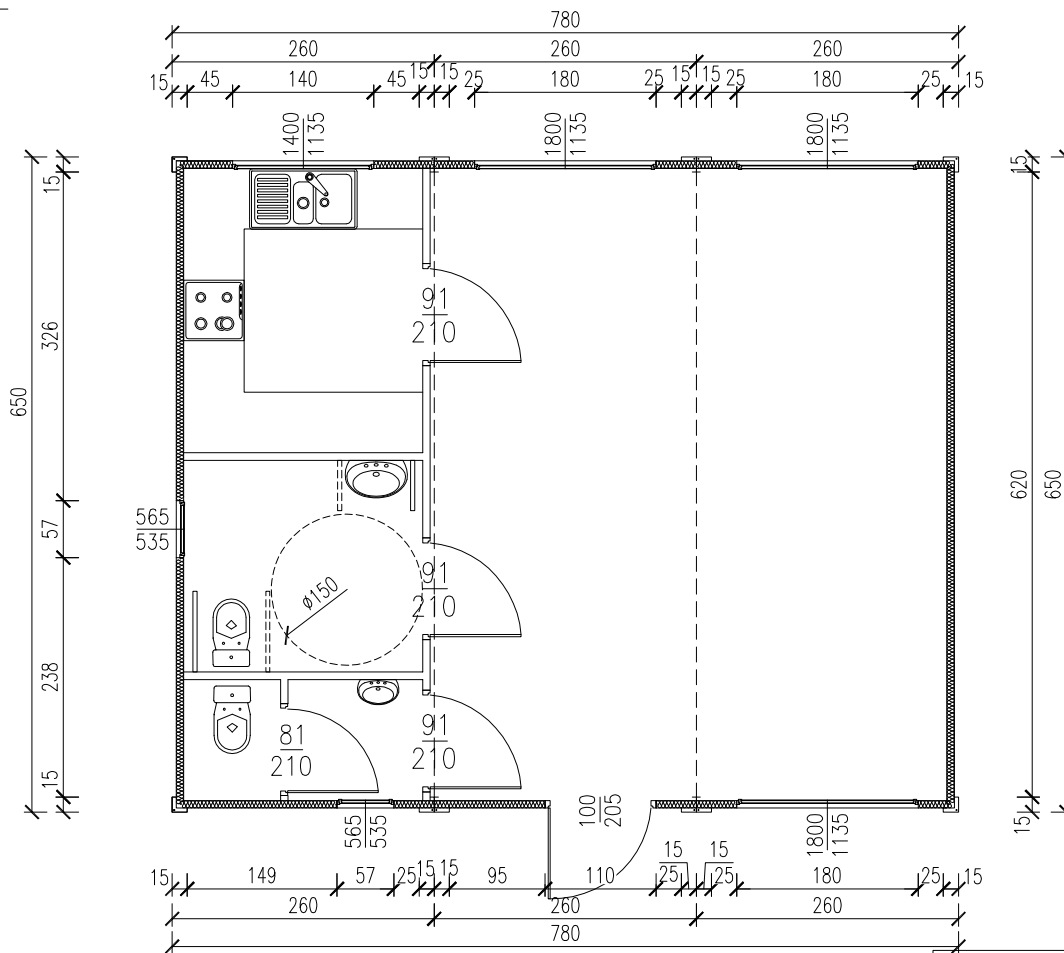

## Skala 1:75

tytuł rysunku:	<b>ŚWIETLICA</b>	nr rysunku:	<b>1</b>
projektował:	mgr inż. Tomasz ULENBERG	skala:	<b>1 : 75</b>
firma:	 <a href="http://www.euro-mega.com.pl">www.euro-mega.com.pl</a>	<b>EURO-MEGA</b> ul. Szkolna 95 80-209 Tuchom	
Kopiowanie, przetwarzanie oraz udostępnianie osobom trzecim jedynie za pisemną zgodą EURO-MEGA			

# ŚWIETLICA

Skala 1:50

Widok z frontu

tytuł rysunku:	ŚWIETLICA	nr rysunku:	2
projektował:	mgr inż. Tomasz ULENBERG	skala:	1 : 50
firma:	 <a href="http://www.euro-mega.com.pl">www.euro-mega.com.pl</a>	EURO-MEGA ul. Szkolna 95 80-209 Tuchom	
Kopiowanie, przetwarzanie oraz udostępnianie osobom trzecim jedynie za pisemną zgodą EURO-MEGA			

# ŚWIETLICA

Skala 1:50

Widok z tyłu

tytuł rysunku:	ŚWIETLICA	nr rysunku:	<b>3</b>
projektował:	mgr inż. Tomasz ULENBERG	skala:	<b>1 : 50</b>
firma:	 <a href="http://www.euro-mega.com.pl">www.euro-mega.com.pl</a>	EURO-MEGA ul. Szkolna 95 80-209 Tuchom	
Kopiowanie, przetwarzanie oraz udostępnianie osobom trzecim jedynie za pisemną zgodą EURO-MEGA			

# ŚWIETLICA

Skala 1:50

Widok z boku

tytuł rysunku:	ŚWIETLICA	nr rysunku:	<b>5</b>
projektował:	mgr inż. Tomasz ULENBERG	skala:	<b>1 : 50</b>
firma:	 <a href="http://www.euro-mega.com.pl">www.euro-mega.com.pl</a>	EURO-MEGA ul. Szkolna 95 80-209 Tuchom	
Kopiowanie, przetwarzanie oraz udostępnianie osobom trzecim jedynie za pisemną zgodą EURO-MEGA			