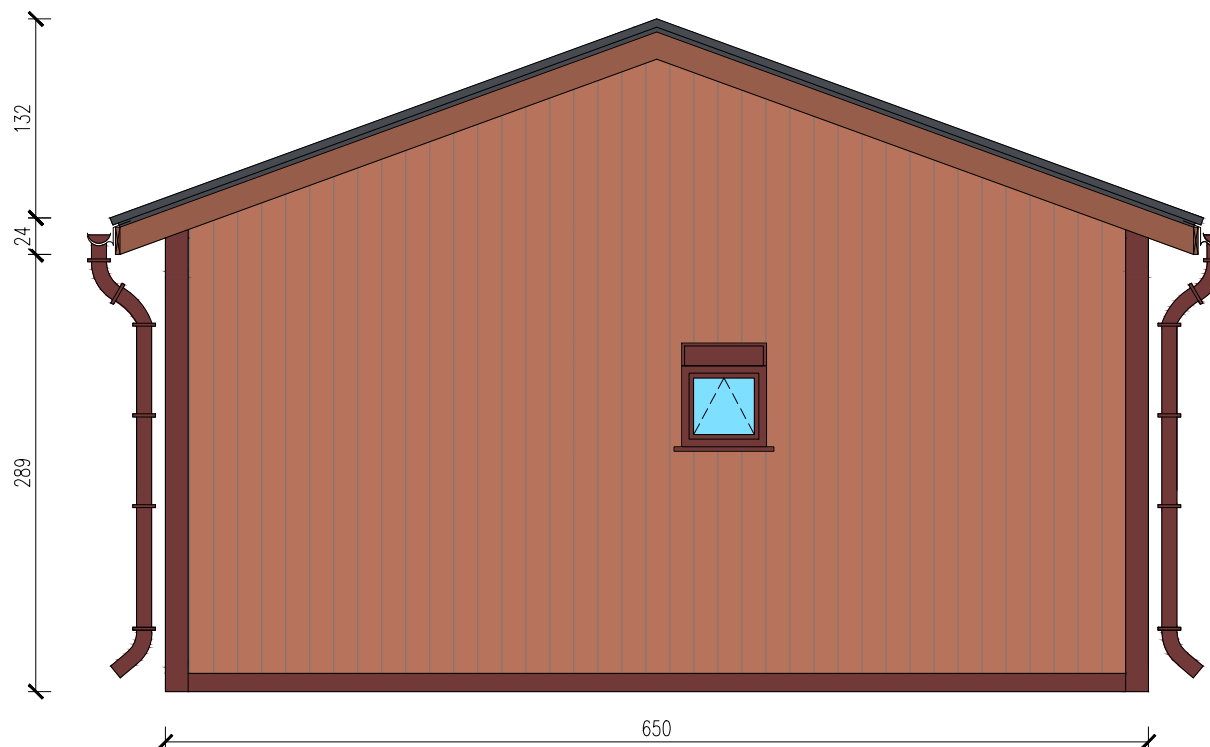

# ŚWIETLICA

Skala 1:50

Widok z tyłu

tytuł rysunku:	ŚWIETLICA	nr rysunku:	<b>3</b>
projektował:	mgr inż. Tomasz ULENBERG	skala:	<b>1 : 50</b>
firma:	 <a href="http://www.euro-mega.com.pl">www.euro-mega.com.pl</a>	EURO-MEGA ul. Szkolna 95 80-209 Tuchom	
Kopiowanie, przetwarzanie oraz udostępnianie osobom trzecim jedynie za pisemną zgodą EURO-MEGA			

# ŚWIETLICA

Skala 1:50

Widok z boku

tytuł rysunku:	ŚWIETLICA	nr rysunku:	4
projektował:	mgr inż. Tomasz ULENBERG	skala:	1 : 50
firma:	 <a href="http://www.euro-mega.com.pl">www.euro-mega.com.pl</a>	EURO-MEGA ul. Szkolna 95 80-209 Tuchom	
Kopiowanie, przetwarzanie oraz udostępnianie osobom trzecim jedynie za pisemną zgodą EURO-MEGA			

# ŚWIETLICA

Skala 1:50

Widok z boku

tytuł rysunku:	ŚWIETLICA	nr rysunku:	<b>5</b>
projektował:	mgr inż. Tomasz ULENBERG	skala:	<b>1 : 50</b>
firma:	 <a href="http://www.euro-mega.com.pl">www.euro-mega.com.pl</a>	EURO-MEGA ul. Szkolna 95 80-209 Tuchom	
Kopiowanie, przetwarzanie oraz udostępnianie osobom trzecim jedynie za pisemną zgodą EURO-MEGA			