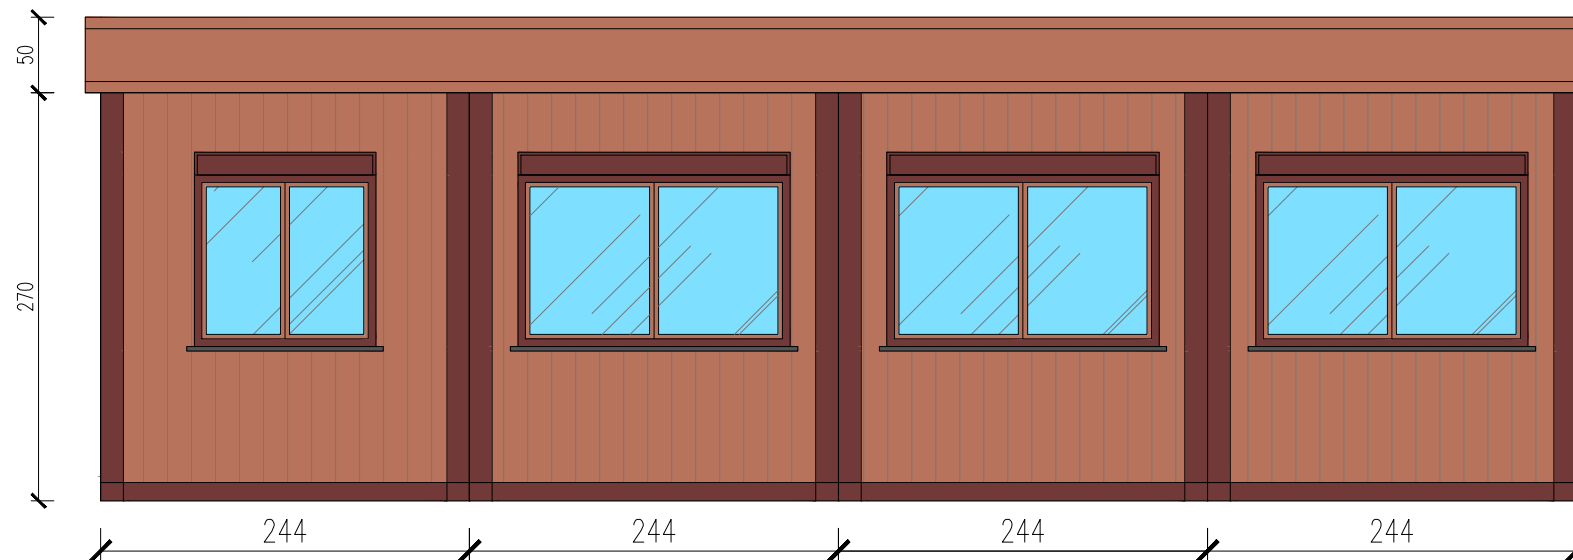

ŚWIETLICA 4-MODUŁOWA

Skala 1:75

tytuł rysunku:	ŚWIETLICA 4-MODUŁOWA	nr rysunku:	1
projektował:	mgr inż. Tomasz ULENBERG	skala:	1 : 75
firma:	 www.euro-mega.com.pl EURO-MEGA ul. Szkolna 95 80-209 Tuchom		
Kopiowanie, przetwarzanie oraz udostępnianie osobom trzecim jedynie za pisemną zgodą EURO-MEGA			

SWIETLICA 4-MODULOWA

Skala 1:50

Widok z frontu

tytuł rysunku: SWIETLICA 4-MODULOWA	nr rysunku: 2
projektował: mgr inż. Tomasz ULENBERG	skala: 1 : 50
firma:  www.euro-mega.com.pl	EURO-MEGA ul. Szkolna 95 80-209 Tuchom
Kopiowanie, przetwarzanie oraz udostępnianie osobom trzecim jedynie za pisemną zgodą EURO-MEGA	

SWIETLICA 4-MODULOWA

Skala 1:50

Widok z tyłu

tytuł rysunku: SWIETLICA 4-MODULOWA	nr rysunku: 3
projektował: mgr inż. Tomasz ULENBERG	skala: 1 : 50
firma:  www.euro-mega.com.pl	EURO-MEGA ul. Szkolna 95 80-209 Tuchom
Kopiowanie, przetwarzanie oraz udostępnianie osobom trzecim jedynie za pisemną zgodą EURO-MEGA	

SWIETLICA 4-MODULOWA

Skala 1:50

Widok z boku

tytuł rysunku: SWIETLICA 4-MODULOWA	nr rysunku: 4
projektował: mgr inż. Tomasz ULENBERG	skala: 1 : 50
firma:  www.euro-mega.com.pl	EURO-MEGA ul. Szkolna 95 80-209 Tuchom
Kopiowanie, przetwarzanie oraz udostępnianie osobom trzecim jedynie za pisemną zgodą EURO-MEGA	