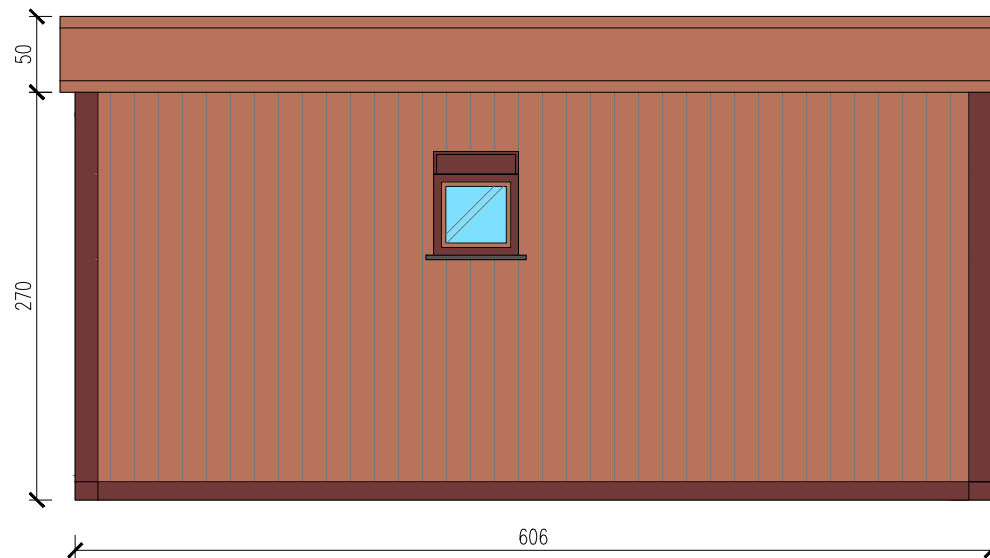

SWIETLICA 4-MODULOWA

Skala 1:50

Widok z frontu

tytuł rysunku: SWIETLICA 4-MODULOWA	nr rysunku: 2
projektował: mgr inż. Tomasz ULENBERG	skala: 1 : 50
firma:  www.euro-mega.com.pl	EURO-MEGA ul. Szkolna 95 80-209 Tuchom
Kopiowanie, przetwarzanie oraz udostępnianie osobom trzecim jedynie za pisemną zgodą EURO-MEGA	

SWIETLICA 4-MODULOWA

Skala 1:50

Widok z tyłu

tytuł rysunku: SWIETLICA 4-MODULOWA	nr rysunku: 3
projektował: mgr inż. Tomasz ULENBERG	skala: 1 : 50
firma:  www.euro-mega.com.pl	EURO-MEGA ul. Szkolna 95 80-209 Tuchom
Kopiowanie, przetwarzanie oraz udostępnianie osobom trzecim jedynie za pisemną zgodą EURO-MEGA	

SWIETLICA 4-MODULOWA

Skala 1:50

Widok z boku

tytuł rysunku: SWIETLICA 4-MODULOWA	nr rysunku: 4
projektował: mgr inż. Tomasz ULENBERG	skala: 1 : 50
firma:  www.euro-mega.com.pl	EURO-MEGA ul. Szkolna 95 80-209 Tuchom
Kopiowanie, przetwarzanie oraz udostępnianie osobom trzecim jedynie za pisemną zgodą EURO-MEGA	

SWIETLICA 4-MODULOWA

Skala 1:50

Widok z boku

tytuł rysunku: SWIETLICA 4-MODULOWA	nr rysunku: 5
projektował: mgr inż. Tomasz ULENBERG	skala: 1 : 50
firma:  www.euro-mega.com.pl	EURO-MEGA ul. Szkolna 95 80-209 Tuchom
Kopiowanie, przetwarzanie oraz udostępnianie osobom trzecim jedynie za pisemną zgodą EURO-MEGA	