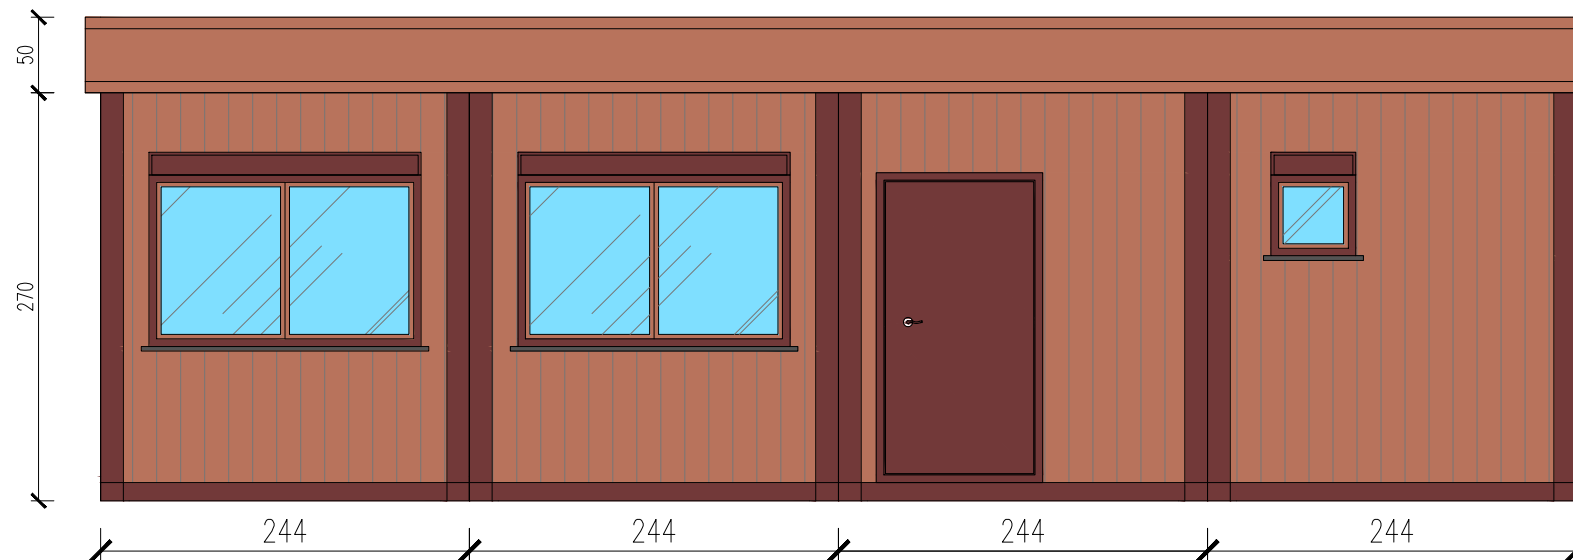

ŚWIETLICA 4-MODUŁOWA

Skala 1:75

tytuł rysunku:	ŚWIETLICA 4-MODUŁOWA	nr rysunku:	1
projektował:	mgr inż. Tomasz ULENBERG	skala:	1 : 75
firma:	 www.euro-mega.com.pl EURO-MEGA ul. Szkolna 95 80-209 Tuchom		
Kopiowanie, przetwarzanie oraz udostępnianie osobom trzecim jedynie za pisemną zgodą EURO-MEGA			

SWIETLICA 4-MODULOWA

Skala 1:50

Widok z frontu

tytuł rysunku: SWIETLICA 4-MODULOWA	nr rysunku: 2
projektował: mgr inż. Tomasz ULENBERG	skala: 1 : 50
firma:  www.euro-mega.com.pl	EURO-MEGA ul. Szkolna 95 80-209 Tuchom
Kopiowanie, przetwarzanie oraz udostępnianie osobom trzecim jedynie za pisemną zgodą EURO-MEGA	

SWIETLICA 4-MODULOWA

Skala 1:50

Widok z tyłu

tytuł rysunku: SWIETLICA 4-MODULOWA	nr rysunku: 3
projektował: mgr inż. Tomasz ULENBERG	skala: 1 : 50
firma:  www.euro-mega.com.pl	EURO-MEGA ul. Szkolna 95 80-209 Tuchom
Kopiowanie, przetwarzanie oraz udostępnianie osobom trzecim jedynie za pisemną zgodą EURO-MEGA	

SWIETLICA 4-MODULOWA

Skala 1:50

Widok z boku

tytuł rysunku: SWIETLICA 4-MODULOWA	nr rysunku: 4
projektował: mgr inż. Tomasz ULENBERG	skala: 1 : 50
firma:  www.euro-mega.com.pl	EURO-MEGA ul. Szkolna 95 80-209 Tuchom
Kopiowanie, przetwarzanie oraz udostępnianie osobom trzecim jedynie za pisemną zgodą EURO-MEGA	