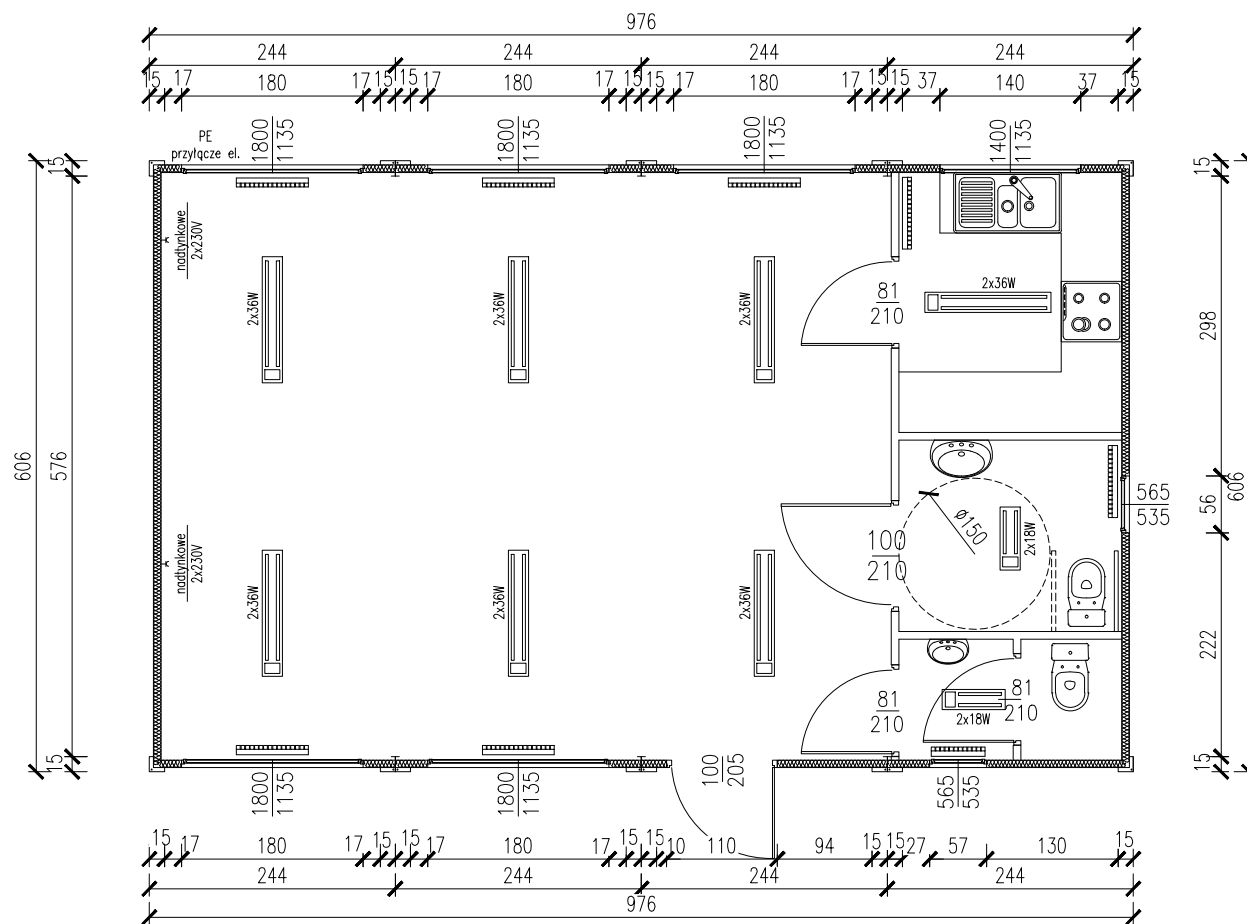

ŚWIETLICA 4-MODUŁOWA

Skala 1:75

tytuł rysunku:	ŚWIETLICA 4-MODUŁOWA	nr rysunku:	1
projektował:	mgr inż. Tomasz ULENBERG	skala:	1 : 75
firma:	 www.euro-mega.com.pl EURO-MEGA ul. Szkolna 95 80-209 Tuchom		
Kopiowanie, przetwarzanie oraz udostępnianie osobom trzecim jedynie za pisemną zgodą EURO-MEGA			

SWIETLICA 4-MODULOWA

Skala 1:50

Widok z frontu

tytuł rysunku: SWIETLICA 4-MODULOWA	nr rysunku: 2
projektował: mgr inż. Tomasz ULENBERG	skala: 1 : 50
firma:  www.euro-mega.com.pl	EURO-MEGA ul. Szkolna 95 80-209 Tuchom
Kopiowanie, przetwarzanie oraz udostępnianie osobom trzecim jedynie za pisemną zgodą EURO-MEGA	

SWIETLICA 4-MODULOWA

Skala 1:50

Widok z tyłu

tytuł rysunku: SWIETLICA 4-MODULOWA	nr rysunku: 3
projektował: mgr inż. Tomasz ULENBERG	skala: 1 : 50
firma:  www.euro-mega.com.pl	EURO-MEGA ul. Szkolna 95 80-209 Tuchom
Kopiowanie, przetwarzanie oraz udostępnianie osobom trzecim jedynie za pisemną zgodą EURO-MEGA	

SWIETLICA 4-MODULOWA

Skala 1:50

Widok z boku

tytuł rysunku: SWIETLICA 4-MODULOWA	nr rysunku: 4
projektował: mgr inż. Tomasz ULENBERG	skala: 1 : 50
firma:  www.euro-mega.com.pl	EURO-MEGA ul. Szkolna 95 80-209 Tuchom
Kopiowanie, przetwarzanie oraz udostępnianie osobom trzecim jedynie za pisemną zgodą EURO-MEGA	