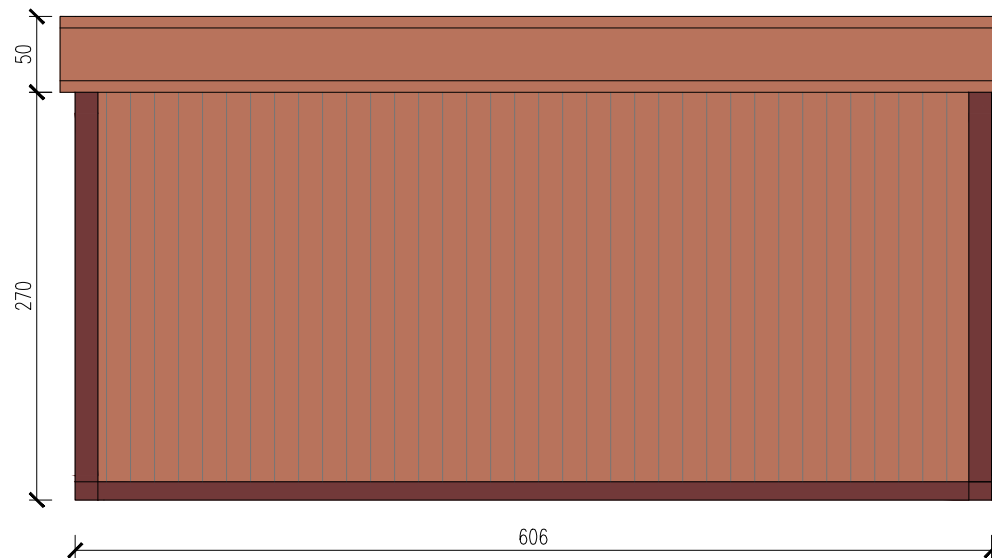

SWIETLICA 4-MODULOWA

Skala 1:50

Widok z boku

tytuł rysunku: SWIETLICA 4-MODULOWA	nr rysunku: 4
projektował: mgr inż. Tomasz ULENBERG	skala: 1 : 50
firma:  www.euro-mega.com.pl	EURO-MEGA ul. Szkolna 95 80-209 Tuchom
Kopiowanie, przetwarzanie oraz udostępnianie osobom trzecim jedynie za pisemną zgodą EURO-MEGA	

SWIETLICA 4-MODULOWA

Skala 1:50

Widok z boku

tytuł rysunku: SWIETLICA 4-MODULOWA	nr rysunku: 5
projektował: mgr inż. Tomasz ULENBERG	skala: 1 : 50
firma:  www.euro-mega.com.pl	EURO-MEGA ul. Szkolna 95 80-209 Tuchom
Kopiowanie, przetwarzanie oraz udostępnianie osobom trzecim jedynie za pisemną zgodą EURO-MEGA	