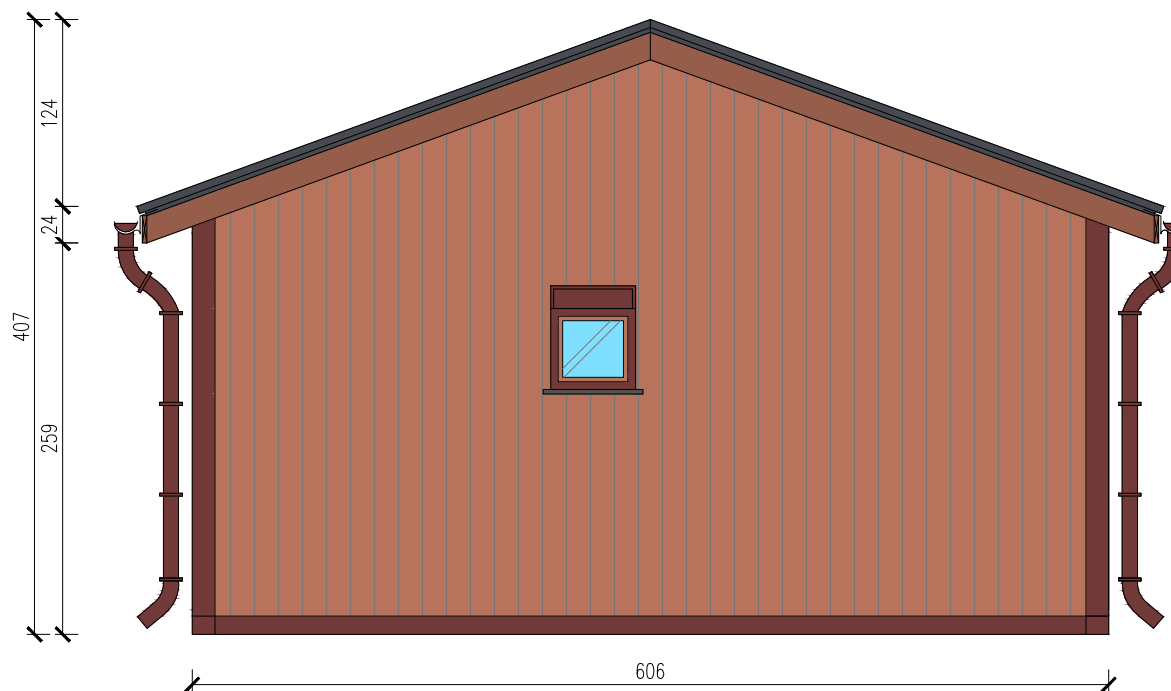

# SWIETLICA 5-MODULOWA

Skala 1:50

Widok z frontu

tytuł rysunku:	SWIETLICA 5-MODULOWA	nr rysunku:	<b>2</b>
projektował:	mgr inż. Tomasz ULENBERG	skala:	<b>1 : 50</b>
firma:	 <a href="http://www.euro-mega.com.pl">www.euro-mega.com.pl</a>	EURO-MEGA ul. Szkolna 95 80-209 Tuchom	
Kopiowanie, przetwarzanie oraz udostępnianie osobom trzecim jedynie za pisemną zgodą EURO-MEGA			

# SWIETLICA 5-MODULOWA

Skala 1:50

Widok z tyłu

tytuł rysunku: <b>SWIETLICA 5-MODULOWA</b>	nr rysunku: <b>3</b>
projektował: mgr inż. Tomasz ULENBERG	skala: <b>1 : 50</b>
firma:  <a href="http://www.euro-mega.com.pl">www.euro-mega.com.pl</a>	<b>EURO-MEGA</b> ul. Szkolna 95 80-209 Tuchom
Kopiowanie, przetwarzanie oraz udostępnianie osobom trzecim jedynie za pisemną zgodą EURO-MEGA	

# SWIETLICA 5-MODULOWA

Skala 1:50

Widok z boku

tytuł rysunku: SWIETLICA 5-MODULOWA	nr rysunku: <b>4</b>
projektował: mgr inż. Tomasz ULENBERG	skala: <b>1 : 50</b>
firma:  <a href="http://www.euro-mega.com.pl">www.euro-mega.com.pl</a>	EURO-MEGA ul. Szkolna 95 80-209 Tuchom
Kopiowanie, przetwarzanie oraz udostępnianie osobom trzecim jedynie za pisemną zgodą EURO-MEGA	

# SWIETLICA 5-MODULOWA

Skala 1:50

Widok z boku

tytuł rysunku:	SWIETLICA 5-MODULOWA	nr rysunku:	<b>5</b>
projektował:	mgr inż. Tomasz ULENBERG	skala:	<b>1 : 50</b>
firma:	 <a href="http://www.euro-mega.com.pl">www.euro-mega.com.pl</a>	EURO-MEGA ul. Szkolna 95 80-209 Tuchom	
Kopiowanie, przetwarzanie oraz udostępnianie osobom trzecim jedynie za pisemną zgodą EURO-MEGA			