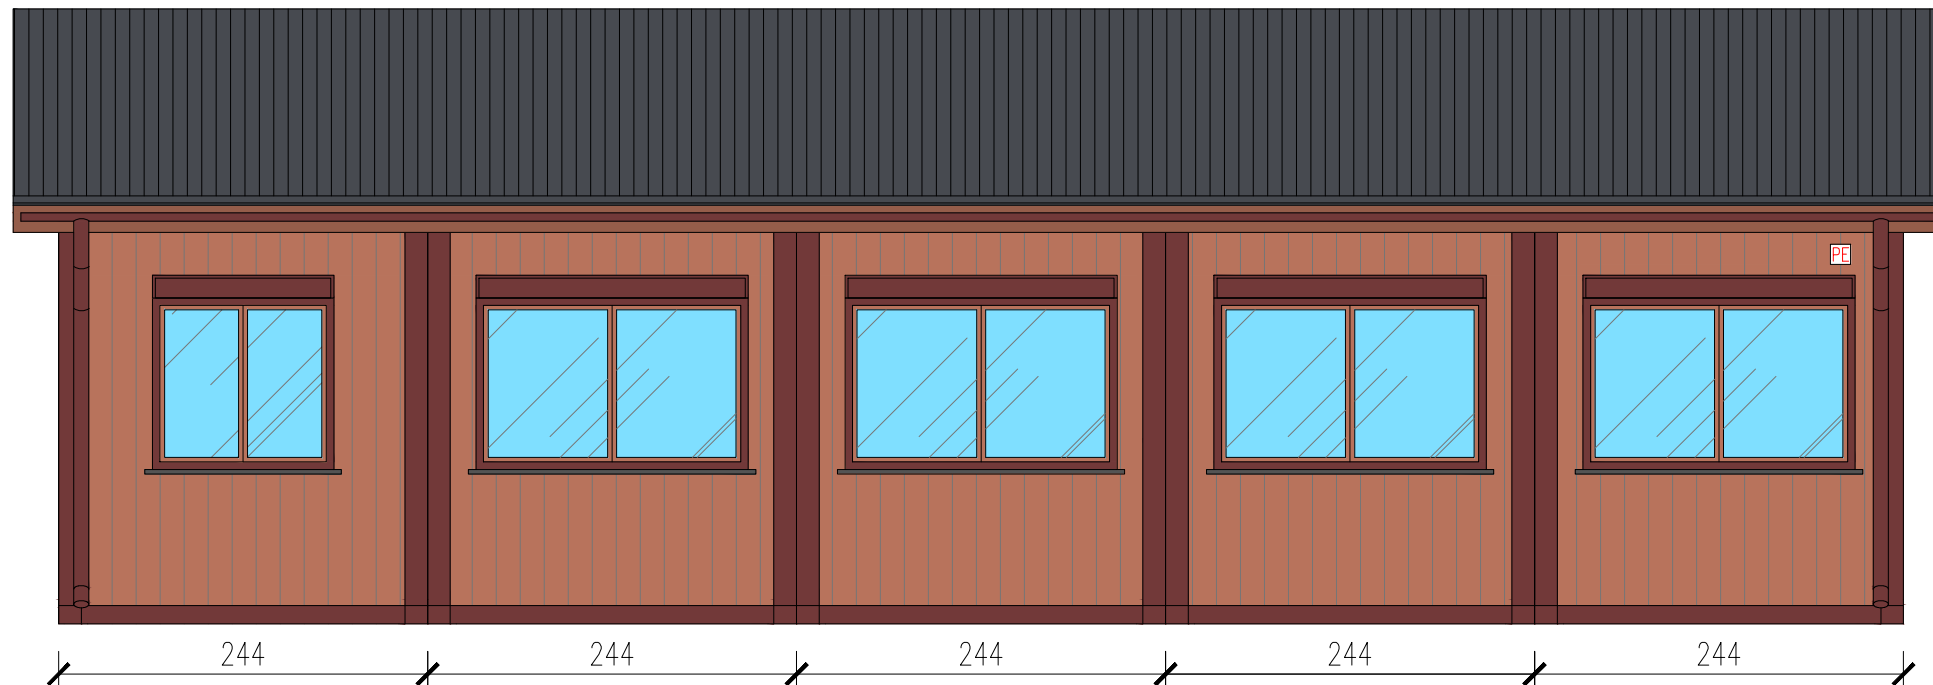

# ŚWIETLICA 5-MODUŁOWA

Skala 1:75

tytuł rysunku:	ŚWIETLICA 5-MODUŁOWA	nr rysunku:	1
projektował:	mgr inż. Tomasz ULENBERG	skala:	1 : 75
firma:	 <a href="http://www.euro-mega.com.pl">www.euro-mega.com.pl</a>	EURO-MEGA ul. Szkolna 95 80-209 Tuchom	
Kopiowanie, przetwarzanie oraz udostępnianie osobom trzecim jedynie za pisemną zgodą EURO-MEGA			

# SWIETLICA 5-MODULOWA

Skala 1:50

Widok z frontu

tytuł rysunku:	SWIETLICA 5-MODULOWA	nr rysunku:	<b>2</b>
projektował:	mgr inż. Tomasz ULENBERG	skala:	<b>1 : 50</b>
firma:	 <a href="http://www.euro-mega.com.pl">www.euro-mega.com.pl</a>	EURO-MEGA ul. Szkolna 95 80-209 Tuchom	
Kopiowanie, przetwarzanie oraz udostępnianie osobom trzecim jedynie za pisemną zgodą EURO-MEGA			

# SWIETLICA 5-MODULOWA

Skala 1:50

Widok z tyłu

tytuł rysunku: <b>SWIETLICA 5-MODULOWA</b>	nr rysunku: <b>3</b>
projektował: mgr inż. Tomasz ULENBERG	skala: <b>1 : 50</b>
firma:  <a href="http://www.euro-mega.com.pl">www.euro-mega.com.pl</a>	<b>EURO-MEGA</b> ul. Szkolna 95 80-209 Tuchom
Kopiowanie, przetwarzanie oraz udostępnianie osobom trzecim jedynie za pisemną zgodą EURO-MEGA	

# SWIETLICA 5-MODULOWA

Skala 1:50

Widok z boku

tytuł rysunku: SWIETLICA 5-MODULOWA	nr rysunku: <b>4</b>
projektował: mgr inż. Tomasz ULENBERG	skala: <b>1 : 50</b>
firma:  <a href="http://www.euro-mega.com.pl">www.euro-mega.com.pl</a>	EURO-MEGA ul. Szkolna 95 80-209 Tuchom
Kopiowanie, przetwarzanie oraz udostępnianie osobom trzecim jedynie za pisemną zgodą EURO-MEGA	