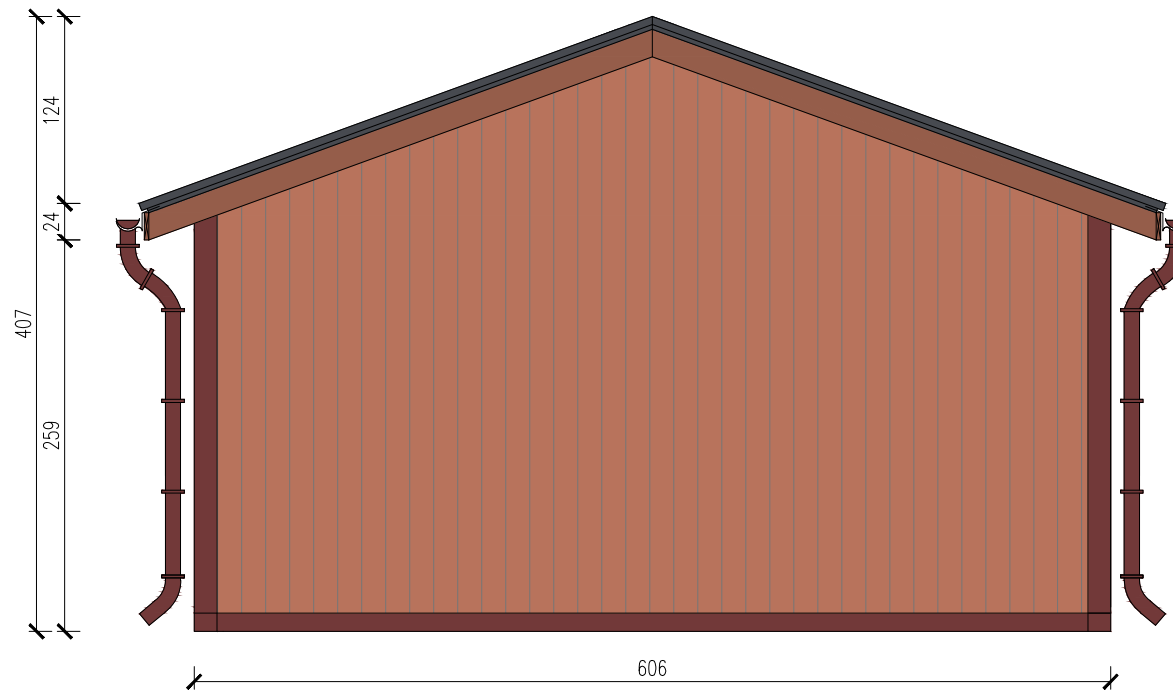

# SWIETLICA 5-MODULOWA

Skala 1:50

Widok z boku

tytuł rysunku: SWIETLICA 5-MODULOWA	nr rysunku: <b>4</b>
projektował: mgr inż. Tomasz ULENBERG	skala: <b>1 : 50</b>
firma:  <a href="http://www.euro-mega.com.pl">www.euro-mega.com.pl</a>	EURO-MEGA ul. Szkolna 95 80-209 Tuchom
Kopiowanie, przetwarzanie oraz udostępnianie osobom trzecim jedynie za pisemną zgodą EURO-MEGA	

# SWIETLICA 5-MODULOWA

Skala 1:50

Widok z boku

tytuł rysunku:	SWIETLICA 5-MODULOWA	nr rysunku:	<b>5</b>
projektował:	mgr inż. Tomasz ULENBERG	skala:	<b>1 : 50</b>
firma:	 <a href="http://www.euro-mega.com.pl">www.euro-mega.com.pl</a>	EURO-MEGA ul. Szkolna 95 80-209 Tuchom	
Kopiowanie, przetwarzanie oraz udostępnianie osobom trzecim jedynie za pisemną zgodą EURO-MEGA			