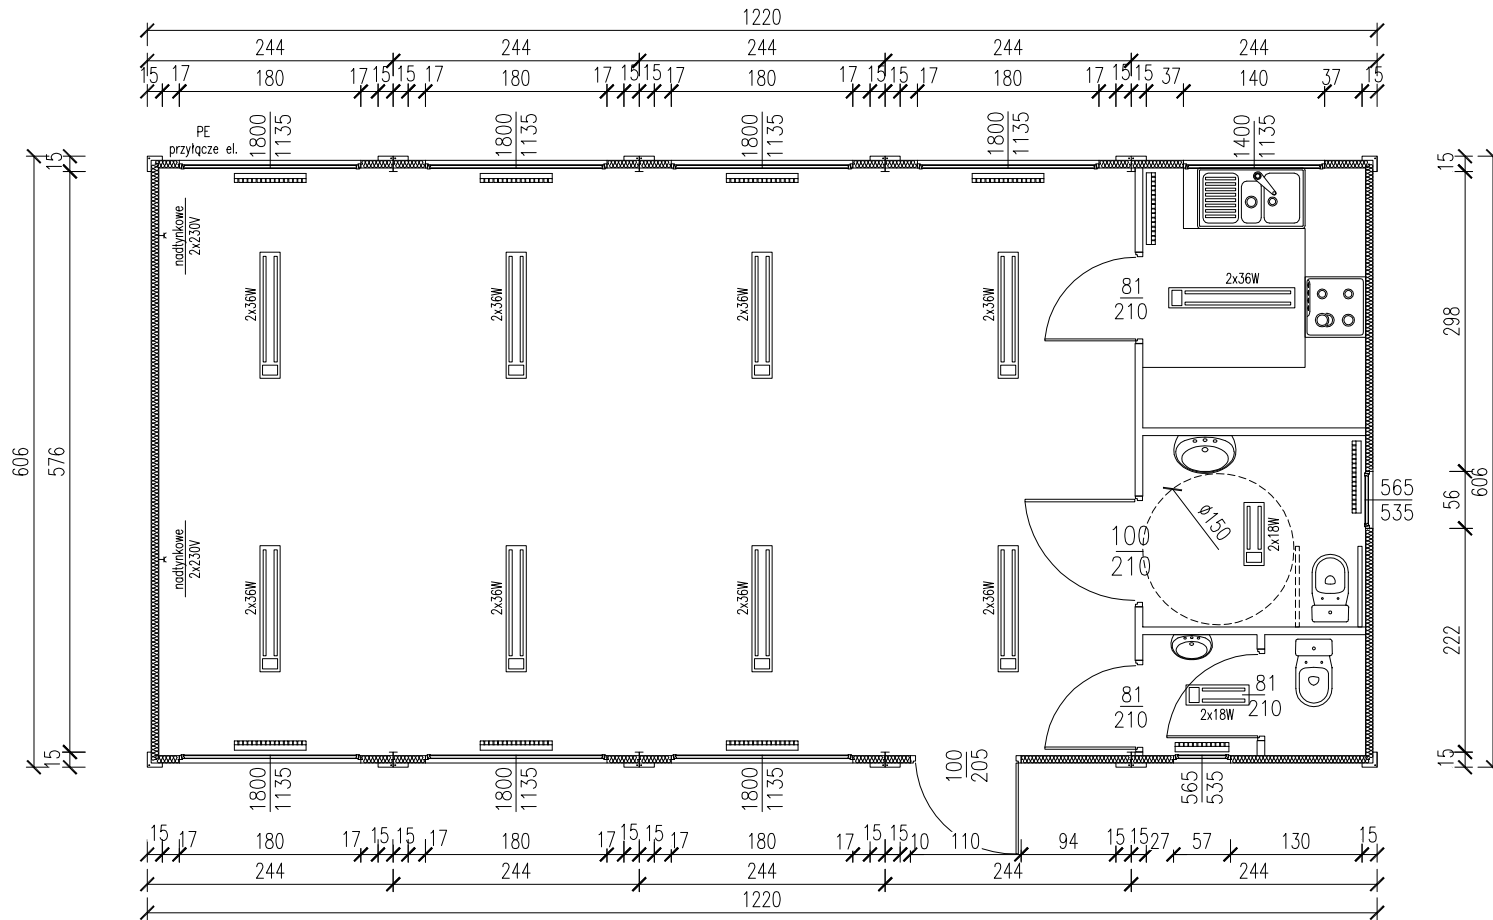

# ŚWIETLICA 5-MODUŁOWA

Skala 1:75

tytuł rysunku:	ŚWIETLICA 5-MODUŁOWA	nr rysunku:	1
projektował:	mgr inż. Tomasz ULENBERG	skala:	1 : 75
firma:	 <a href="http://www.euro-mega.com.pl">www.euro-mega.com.pl</a>	EURO-MEGA ul. Szkolna 95 80-209 Tuchom	
Kopiowanie, przetwarzanie oraz udostępnianie osobom trzecim jedynie za pisemną zgodą EURO-MEGA			

# SWIETLICA 5-MODULOWA

Skala 1:50

Widok z frontu

tytuł rysunku:	SWIETLICA 5-MODULOWA	nr rysunku:	<b>2</b>
projektował:	mgr inż. Tomasz ULENBERG	skala:	<b>1 : 50</b>
firma:	 <a href="http://www.euro-mega.com.pl">www.euro-mega.com.pl</a>	EURO-MEGA ul. Szkolna 95 80-209 Tuchom	
Kopiowanie, przetwarzanie oraz udostępnianie osobom trzecim jedynie za pisemną zgodą EURO-MEGA			

# SWIETLICA 5-MODULOWA

Skala 1:50

Widok z tyłu

tytuł rysunku: <b>SWIETLICA 5-MODULOWA</b>	nr rysunku: <b>3</b>
projektował: mgr inż. Tomasz ULENBERG	skala: <b>1 : 50</b>
firma:  <a href="http://www.euro-mega.com.pl">www.euro-mega.com.pl</a>	<b>EURO-MEGA</b> ul. Szkolna 95 80-209 Tuchom
Kopiowanie, przetwarzanie oraz udostępnianie osobom trzecim jedynie za pisemną zgodą EURO-MEGA	

# SWIETLICA 5-MODULOWA

Skala 1:50

Widok z boku

tytuł rysunku:	SWIETLICA 5-MODULOWA	nr rysunku:	<b>5</b>
projektował:	mgr inż. Tomasz ULENBERG	skala:	<b>1 : 50</b>
firma:	 <a href="http://www.euro-mega.com.pl">www.euro-mega.com.pl</a>	EURO-MEGA ul. Szkolna 95 80-209 Tuchom	
Kopiowanie, przetwarzanie oraz udostępnianie osobom trzecim jedynie za pisemną zgodą EURO-MEGA			