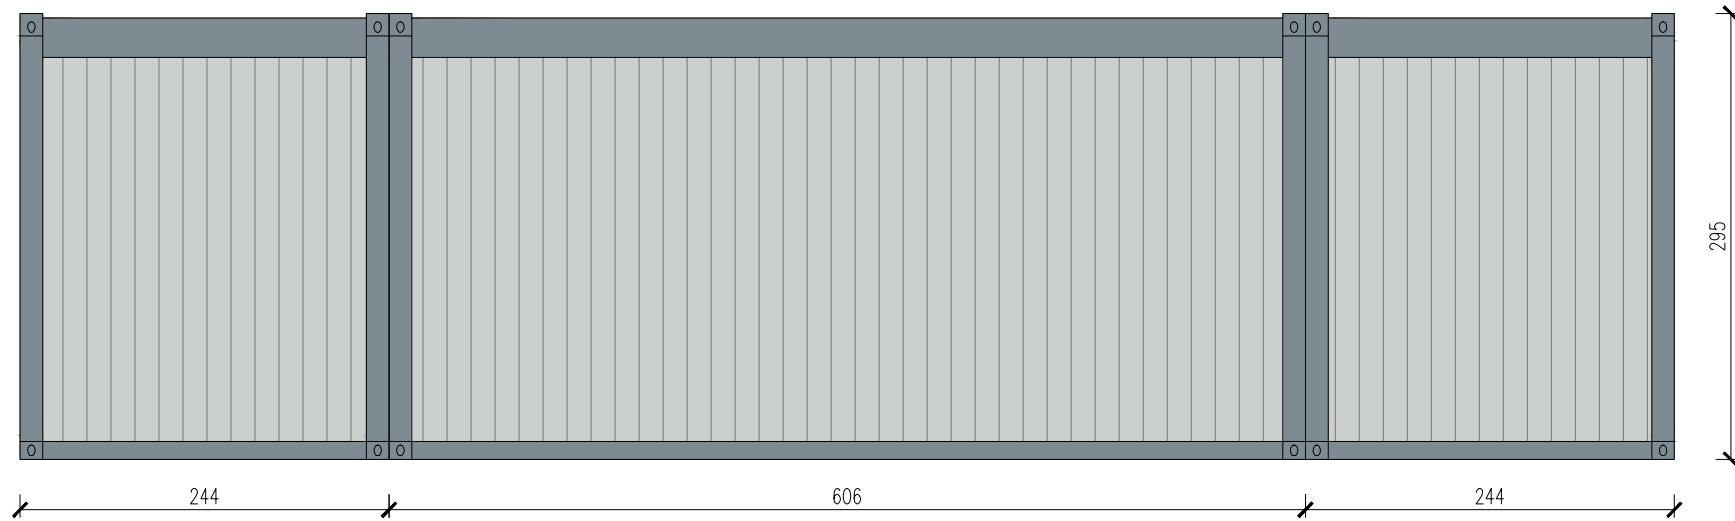

KONTENEROWE ZAPLECZE SPORTOWE

Skala 1:75

Widok z frontu

tytuł rysunku: KONTENEROWE ZAPLECZE SPORTOWE	nr rysunku: 2
projektował: mgr inż. Tomasz ULENBERG	skala: 1 : 50
firma:  www.euro-mega.com.pl	EURO-MEGA ul. Szkolna 95 80-209 Tuchom
Kopiowanie, przetwarzanie oraz udostępnianie osobom trzecim jedynie za pisemną zgodą EURO-MEGA	

KONTENEROWE ZAPLECZE SPORTOWE

Skala 1:75

Widok z tyłu

tytuł rysunku: KONTENER SANITARNY	nr rysunku: 3
projektował: mgr inż. Tomasz ULENBERG	skala: 1 : 50
firma:  www.euro-mega.com.pl	EURO-MEGA ul. Szkolna 95 80-209 Tuchom
Kopiowanie, przetwarzanie oraz udostępnianie osobom trzecim jedynie za pisemną zgodą EURO-MEGA	

KONTENEROWE ZAPLECZE SPORTOWE

Skala 1:75

Widok z boku

Widok z boku

tytuł rysunku: KONTENEROWE ZAPLECZE SPORTOWE	nr rysunku: 4
projektował: mgr inż. Tomasz ULENBERG	skala: 1 : 50
firma:  www.euro-mega.com.pl	EURO-MEGA ul. Szkolna 95 80-209 Tuchom
Kopiuwanie, przetwarzanie oraz udostępnianie osobom trzecim jedynie za pisemną zgodą EURO-MEGA	