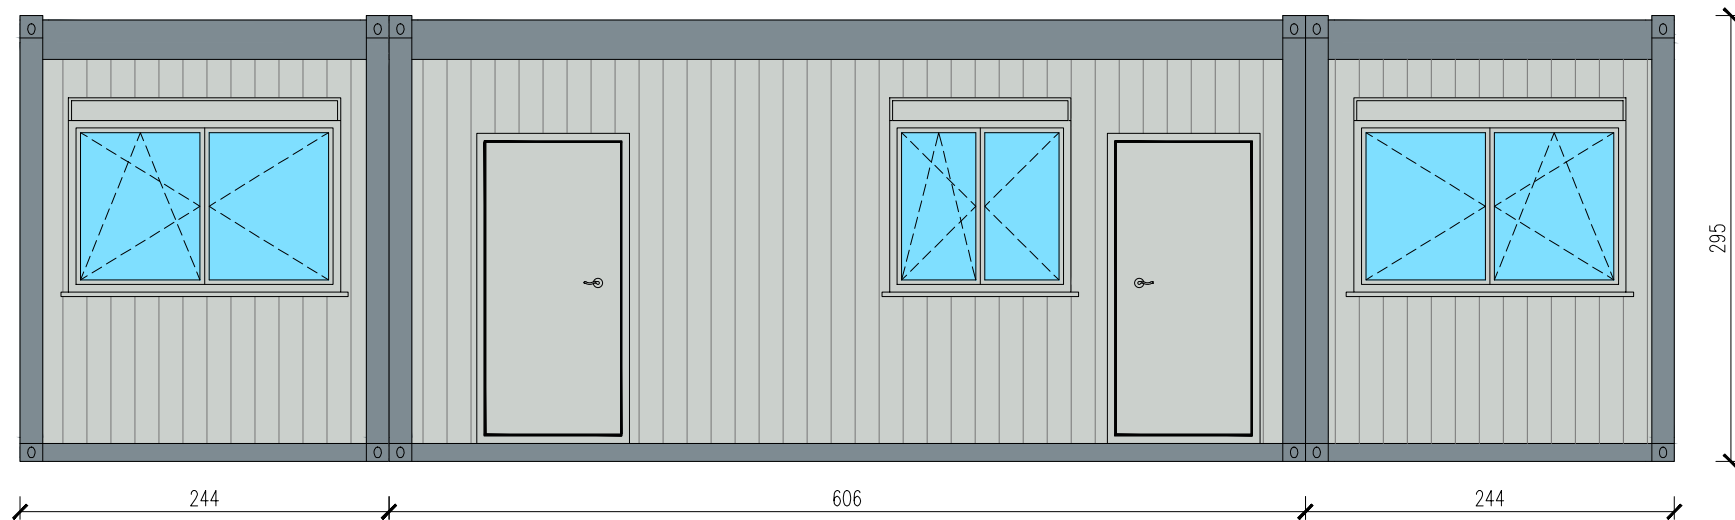

KONTENEROWE ZAPLECZE SPORTOWE

Skala 1:75

tytuł rysunku: KONTENEROWE ZAPLECZE SPORTOWE	nr rysunku: 1
projektował: mgr inż. Tomasz ULENBERG	skala: 1 : 75
firma:  www.euro-mega.com.pl	EURO-MEGA ul. Szkolna 95 80-209 Tuchom
Kopiowanie, przetwarzanie oraz udostępnianie osobom trzecim jedynie za pisemną zgodą EURO-MEGA	

KONTENEROWE ZAPLECZE SPORTOWE

Skala 1:75

Widok z frontu

tytuł rysunku: KONTENEROWE ZAPLECZE SPORTOWE	nr rysunku: 2
projektował: mgr inż. Tomasz ULENBERG	skala: 1 : 50
firma:  www.euro-mega.com.pl	EURO-MEGA ul. Szkolna 95 80-209 Tuchom
Kopiowanie, przetwarzanie oraz udostępnianie osobom trzecim jedynie za pisemną zgodą EURO-MEGA	

KONTENEROWE ZAPLECZE SPORTOWE

Skala 1:75

Widok z tyłu

tytuł rysunku: KONTENER SANITARNY	nr rysunku: 3
projektował: mgr inż. Tomasz ULENBERG	skala: 1 : 50
firma:  www.euro-mega.com.pl	EURO-MEGA ul. Szkolna 95 80-209 Tuchom
Kopiowanie, przetwarzanie oraz udostępnianie osobom trzecim jedynie za pisemną zgodą EURO-MEGA	

KONTENEROWE ZAPLECZE SPORTOWE

Skala 1:75

Widok z boku

Widok z boku

tytuł rysunku: KONTENEROWE ZAPLECZE SPORTOWE	nr rysunku: 4
projektował: mgr inż. Tomasz ULENBERG	skala: 1 : 50
firma:  www.euro-mega.com.pl	EURO-MEGA ul. Szkolna 95 80-209 Tuchom
Kopiuwanie, przetwarzanie oraz udostępnianie osobom trzecim jedynie za pisemną zgodą EURO-MEGA	