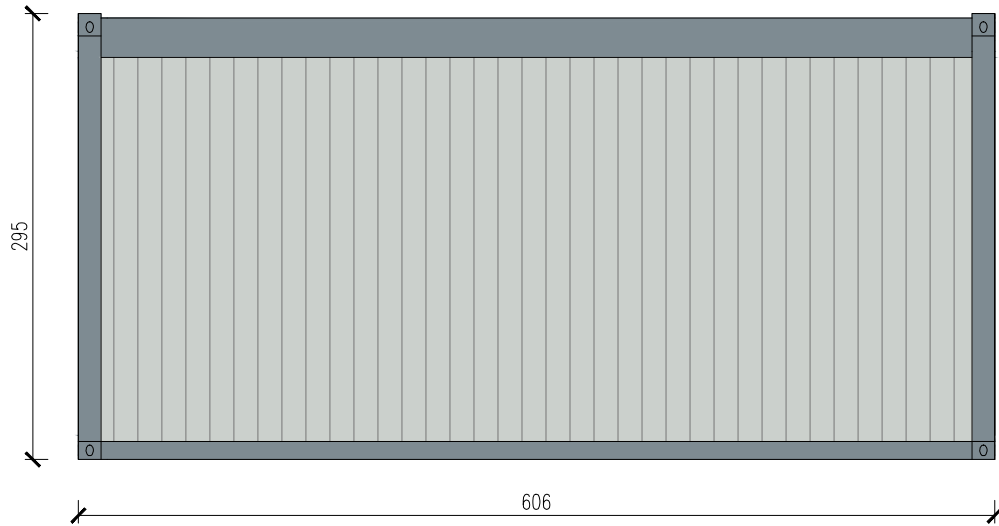

KONTENEROWE ZAPLECZE SPORTOWE

Skala 1:75

Widok z boku