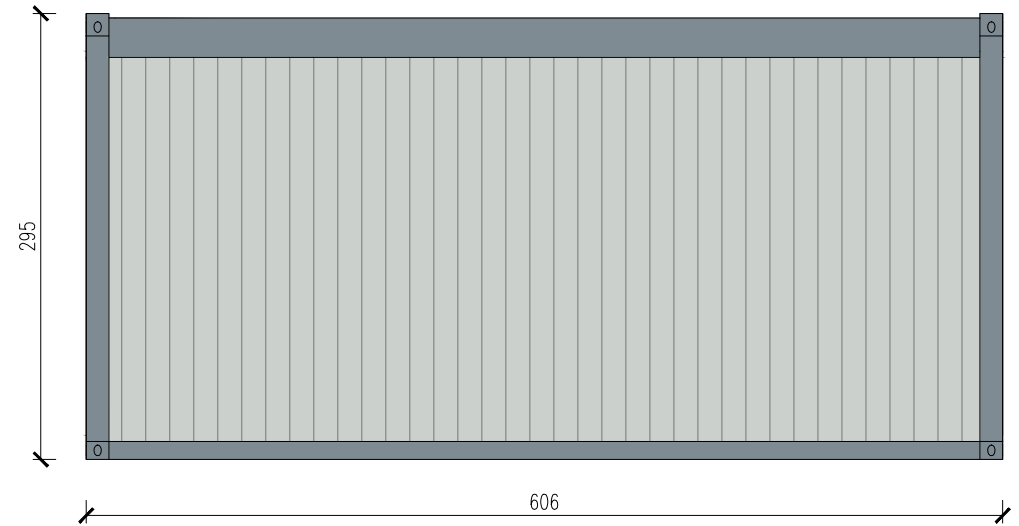

Widok z boku

tytuł rysunku: KONTENEROWE ZAPLECZE SPORTOWE	nr rysunku: 4
projektował: mgr inż. Tomasz ULENBERG	skala: 1 : 50
firma: www.euro-mega.com.pl	EURO-MEGA ul. Szkolna 95 80-209 Tuchom
Kopiuwanie, przetwarzanie oraz udostępnianie osobom trzecim jedynie za pisemną zgodą EURO-MEGA