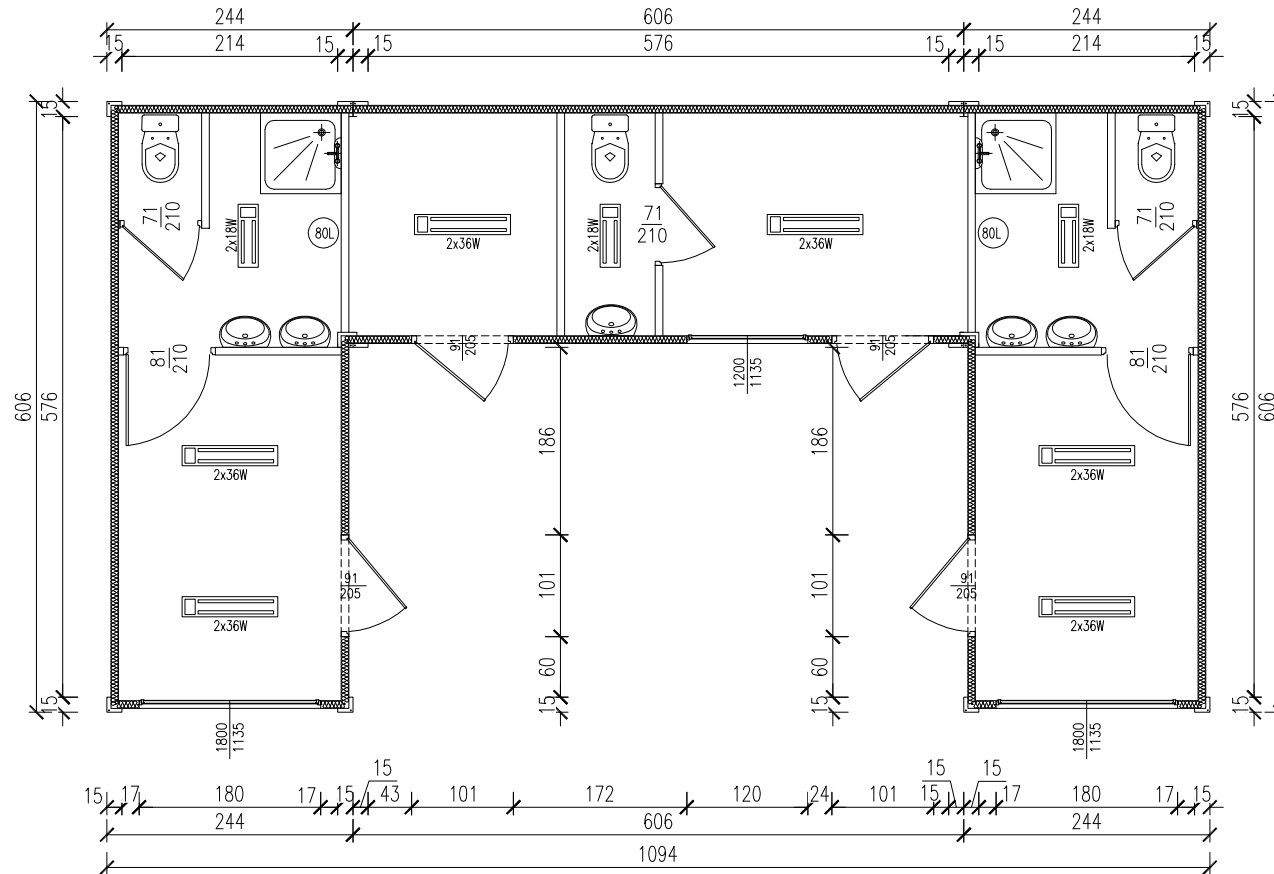

KONTENEROWE ZAPLECZE SPORTOWE

Skala 1:75

tytuł rysunku: KONTENEROWE ZAPLECZE SPORTOWE	nr rysunku: 1
projektował: mgr inż. Tomasz ULENBERG	skala: 1 : 75
firma:  www.euro-mega.com.pl	EURO-MEGA ul. Szkolna 95 80-209 Tuchom
Kopiowanie, przetwarzanie oraz udostępnianie osobom trzecim jedynie za pisemną zgodą EURO-MEGA	

KONTENEROWE ZAPLECZE SPORTOWE

Skala 1:75

Widok z frontu

tytuł rysunku: KONTENEROWE ZAPLECZE SPORTOWE	nr rysunku: 2
projektował: mgr inż. Tomasz ULENBERG	skala: 1 : 50
firma:  www.euro-mega.com.pl	EURO-MEGA ul. Szkolna 95 80-209 Tuchom
Kopiowanie, przetwarzanie oraz udostępnianie osobom trzecim jedynie za pisemną zgodą EURO-MEGA	

KONTENEROWE ZAPLECZE SPORTOWE

Skala 1:75

Widok z tyłu

tytuł rysunku: KONTENER SANITARNY	nr rysunku: 3
projektował: mgr inż. Tomasz ULENBERG	skala: 1 : 50
firma:  www.euro-mega.com.pl	EURO-MEGA ul. Szkolna 95 80-209 Tuchom
Kopiowanie, przetwarzanie oraz udostępnianie osobom trzecim jedynie za pisemną zgodą EURO-MEGA	

KONTENEROWE ZAPLECZE SPORTOWE

Skala 1:75

Widok z boku

Widok z boku

tytuł rysunku: KONTENEROWE ZAPLECZE SPORTOWE	nr rysunku: 4
projektował: mgr inż. Tomasz ULENBERG	skala: 1 : 50
firma:  www.euro-mega.com.pl	EURO-MEGA ul. Szkolna 95 80-209 Tuchom
Kopiuwanie, przetwarzanie oraz udostępnianie osobom trzecim jedynie za pisemną zgodą EURO-MEGA	