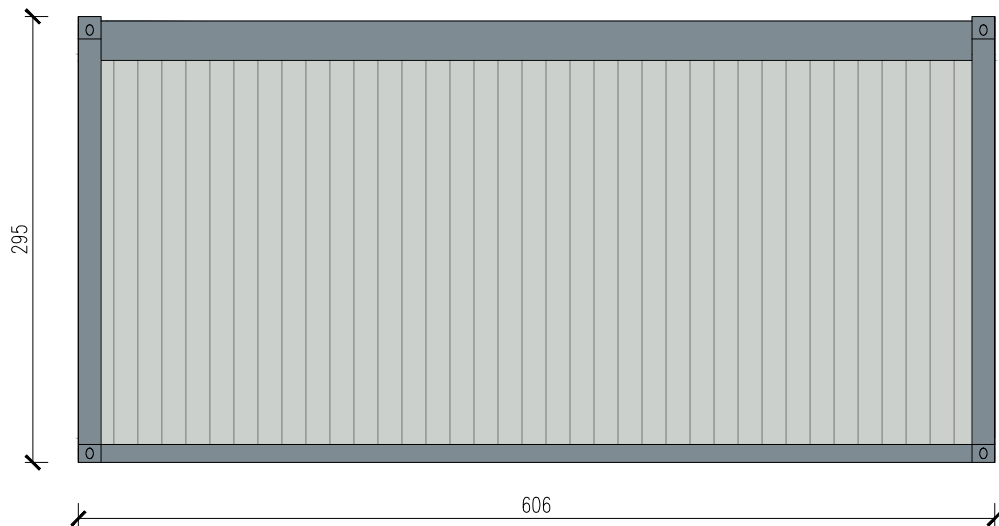

# KONTENEROWE ZAPLECZE SPORTOWE

Skala 1:75

Widok z boku

Widok z boku

tytuł rysunku: <b>KONTENEROWE ZAPLECZE SPORTOWE</b>	nr rysunku: <b>3</b>
projektował: mgr inż. Tomasz ULENBERG	skala: <b>1 : 50</b>
firma:  <a href="http://www.euro-mega.com.pl">www.euro-mega.com.pl</a>	<b>EURO-MEGA</b> ul. Szkolna 95 80-209 Tuchom
Kopiuwanie, przetwarzanie oraz udostępnianie osobom trzecim jedynie za pisemną zgodą EURO-MEGA	