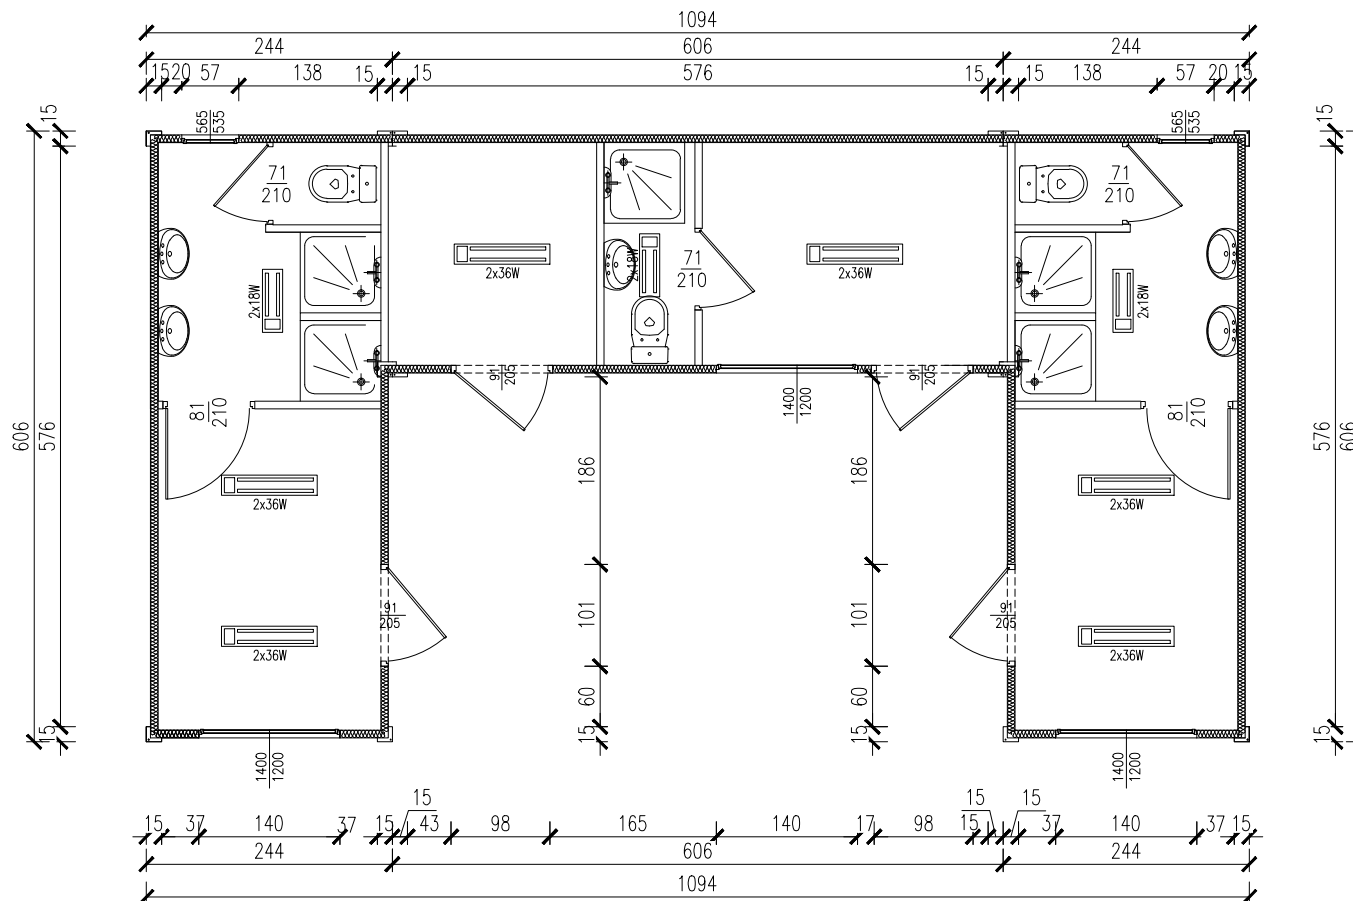

# KONTENEROWE ZAPLECZE SPORTOWE

Skala 1:75

tytuł rysunku: <b>KONTENEROWE ZAPLECZE SPORTOWE</b>	nr rysunku: <b>1</b>
projektował: mgr inż. Tomasz ULENBERG	skala: <b>1 : 75</b>
firma:  <a href="http://www.euro-mega.com.pl">www.euro-mega.com.pl</a>	<b>EURO-MEGA</b> ul. Szkolna 95 80-209 Tuchom
Kopiowanie, przetwarzanie oraz udostępnianie osobom trzecim jedynie za pisemną zgodą EURO-MEGA	

# KONTENEROWE ZAPLECZE SPORTOWE

Skala 1:75

Widok z frontu

Widok z tyłu

tytuł rysunku:

**KONTENEROWE ZAPLECZE SPORTOWE**

nr rysunku:

**2**

# KONTENEROWE ZAPLECZE SPORTOWE

Skala 1:75

Widok z boku

Widok z boku

tytuł rysunku: <b>KONTENEROWE ZAPLECZE SPORTOWE</b>	nr rysunku: <b>3</b>
projektował: mgr inż. Tomasz ULENBERG	skala: <b>1 : 50</b>
firma:  <a href="http://www.euro-mega.com.pl">www.euro-mega.com.pl</a>	<b>EURO-MEGA</b> ul. Szkolna 95 80-209 Tuchom
Kopiuwanie, przetwarzanie oraz udostępnianie osobom trzecim jedynie za pisemną zgodą EURO-MEGA	