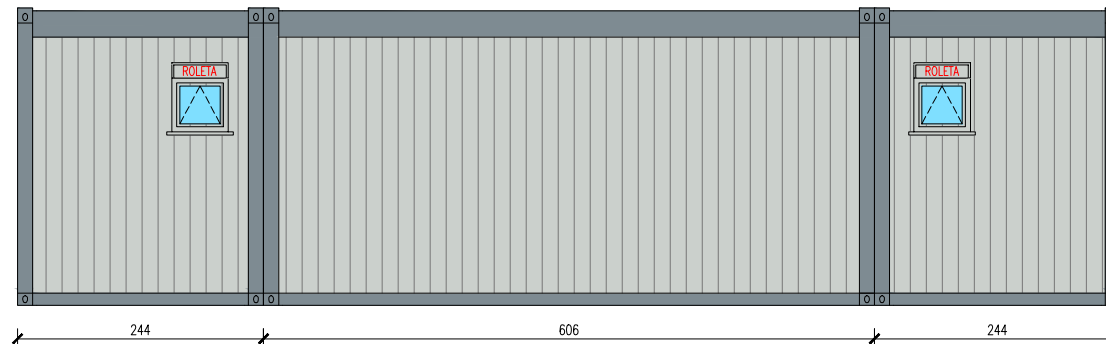

# KONTENEROWE ZAPLECZE SPORTOWE

Skala 1:75

tytuł rysunku: <b>KONTENEROWE ZAPLECZE SPORTOWE</b>	nr rysunku: <b>1</b>
projektował: mgr inż. Tomasz ULENBERG	skala: <b>1 : 75</b>
firma:  <a href="http://www.euro-mega.com.pl">www.euro-mega.com.pl</a>	<b>EURO-MEGA</b> ul. Szkolna 95 80-209 Tuchom
Kopiowanie, przetwarzanie oraz udostępnianie osobom trzecim jedynie za pisemną zgodą EURO-MEGA	

# KONTENEROWE ZAPLECZE SPORTOWE

Skala 1:75

Widok z frontu

Widok z tyłu

tytuł rysunku:

**KONTENEROWE ZAPLECZE SPORTOWE**

nr rysunku:

**2**

# KONTENEROWE ZAPLECZE SPORTOWE

Skala 1:75

Widok z boku

Widok z boku

tytuł rysunku: <b>KONTENEROWE ZAPLECZE SPORTOWE</b>	nr rysunku: <b>3</b>
projektował: mgr inż. Tomasz ULENBERG	skala: <b>1 : 50</b>
firma:  <a href="http://www.euro-mega.com.pl">www.euro-mega.com.pl</a>	<b>EURO-MEGA</b> ul. Szkolna 95 80-209 Tuchom
Kopiuwanie, przetwarzanie oraz udostępnianie osobom trzecim jedynie za pisemną zgodą EURO-MEGA	