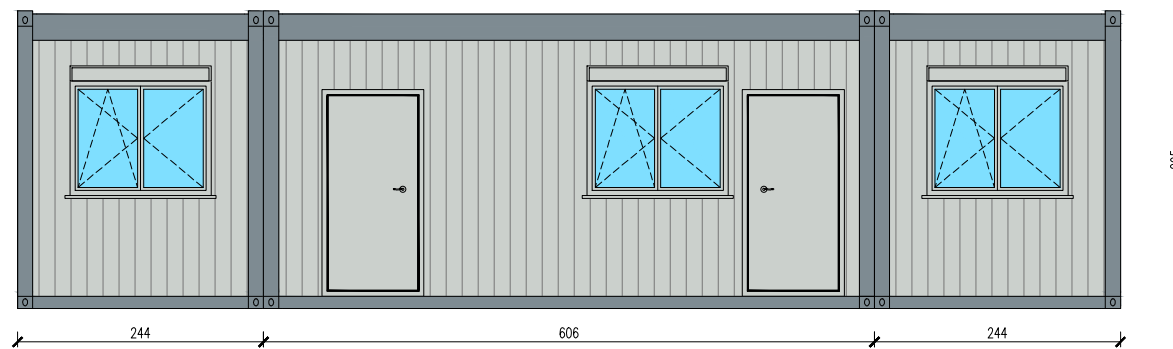

# KONTENEROWE ZAPLECZE SPORTOWE

Skala 1:75

tytuł rysunku: <b>KONTENEROWE ZAPLECZE SPORTOWE</b>	nr rysunku: <b>1</b>
projektował: mgr inż. Tomasz ULENBERG	skala: <b>1 : 75</b>
firma:  <a href="http://www.euro-mega.com.pl">www.euro-mega.com.pl</a>	<b>EURO-MEGA</b> ul. Szkolna 95 80-209 Tuchom
Kopiowanie, przetwarzanie oraz udostępnianie osobom trzecim jedynie za pisemną zgodą EURO-MEGA	

# KONTENEROWE ZAPLECZE SPORTOWE

Skala 1:75

Widok z frontu

Widok z tyłu

tytuł rysunku:

**KONTENEROWE ZAPLECZE SPORTOWE**

nr rysunku:

**2**

# KONTENEROWE ZAPLECZE SPORTOWE

Skala 1:75

Widok z boku

Widok z boku

tytuł rysunku: <b>KONTENEROWE ZAPLECZE SPORTOWE</b>	nr rysunku: <b>3</b>
projektował: mgr inż. Tomasz ULENBERG	skala: <b>1 : 50</b>
firma:  <a href="http://www.euro-mega.com.pl">www.euro-mega.com.pl</a>	<b>EURO-MEGA</b> ul. Szkolna 95 80-209 Tuchom
Kopiuwanie, przetwarzanie oraz udostępnianie osobom trzecim jedynie za pisemną zgodą EURO-MEGA	