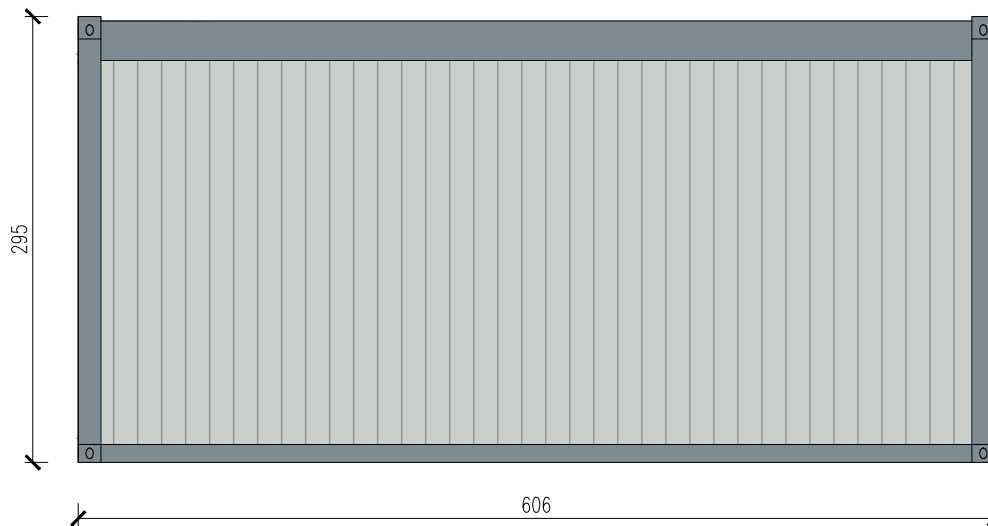

# KONTENEROWE ZAPLECZE SPORTOWE

Skala 1:75

Widok z boku

Widok z boku

tytuł rysunku: <b>KONTENEROWE ZAPLECZE SPORTOWE</b>	nr rysunku: <b>3</b>
projektował: mgr inż. Tomasz ULENBERG	skala: <b>1 : 50</b>
firma:  <a href="http://www.euro-mega.com.pl">www.euro-mega.com.pl</a>	<b>EURO-MEGA</b> ul. Szkolna 95 80-209 Tuchom
Kopiuwanie, przetwarzanie oraz udostępnianie osobom trzecim jedynie za pisemną zgodą EURO-MEGA	