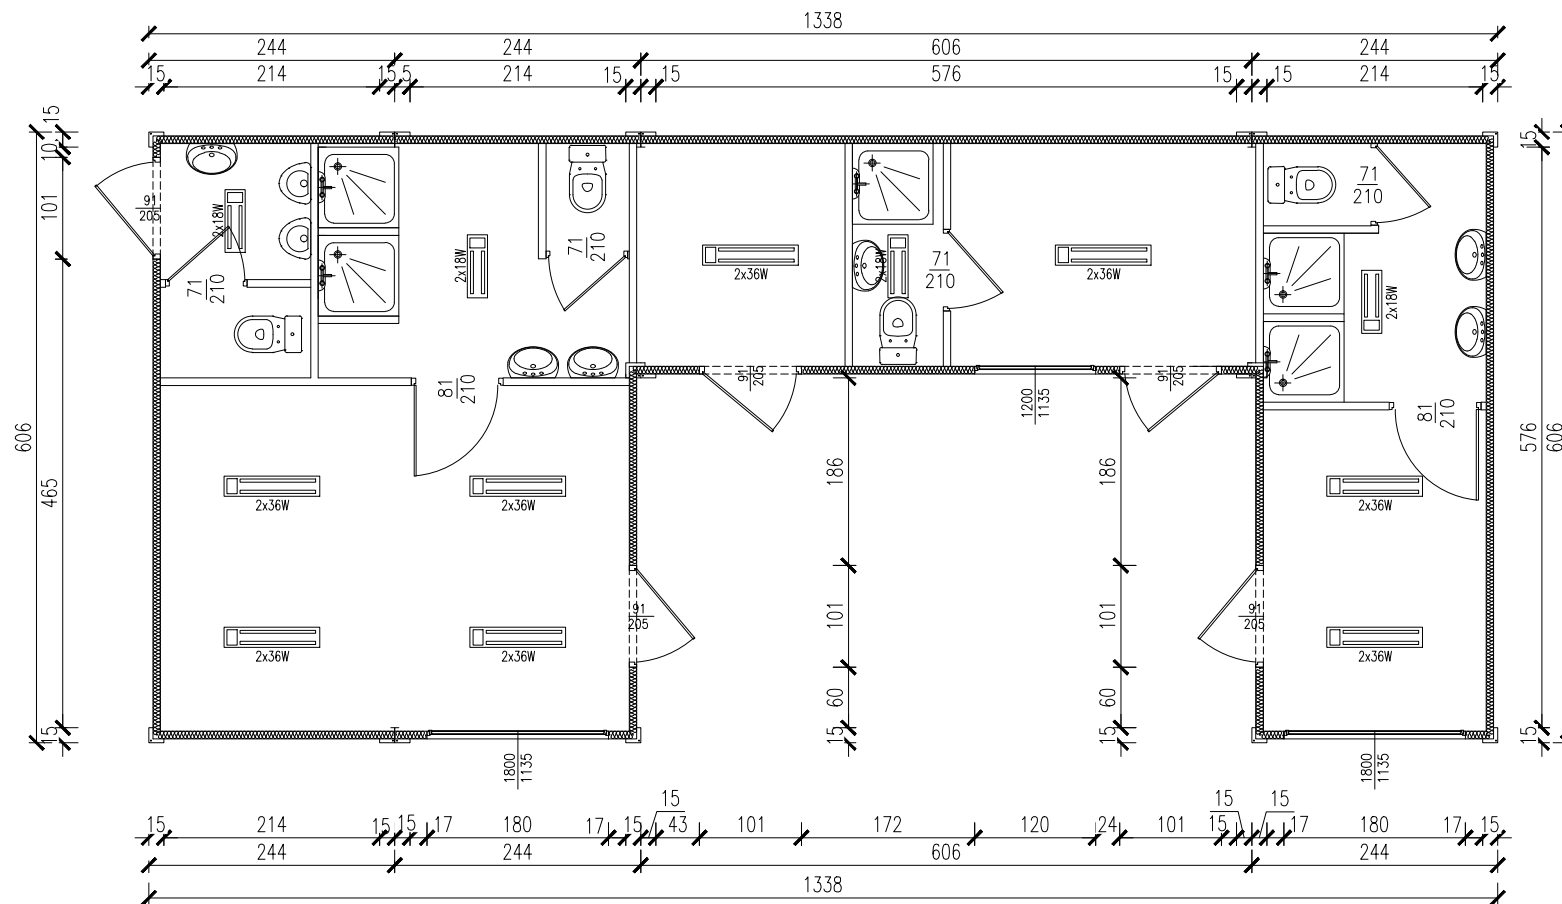

KONTENEROWE ZAPLECZE SPORTOWE

Skala 1:75

tytuł rysunku: KONTENEROWE ZAPLECZE SPORTOWE	nr rysunku: 1
projektował: mgr inż. Tomasz ULENBERG	skala: 1 : 75
firma:  www.euro-mega.com.pl	EURO-MEGA ul. Szkolna 95 80-209 Tuchom
Kopiowanie, przetwarzanie oraz udostępnianie osobom trzecim jedynie za pisemną zgodą EURO-MEGA	

KONTENEROWE ZAPLECZE SPORTOWE

Skala 1:75

Widok z frontu

tytuł rysunku: KONTENEROWE ZAPLECZE SPORTOWE	nr rysunku: 2
projektował: mgr inż. Tomasz ULENBERG	skala: 1 : 50
firma:  www.euro-mega.com.pl	EURO-MEGA ul. Szkolna 95 80-209 Tuchom
Kopiuwanie, przetwarzanie oraz udostępnianie osobom trzecim jedynie za pisemną zgodą EURO-MEGA	

KONTENEROWE ZAPLECZE SPORTOWE

Skala 1:75

Widok z tyłu

tytuł rysunku: KONTENEROWE ZAPLECZE SPORTOWE	nr rysunku: 3
projektował: mgr inż. Tomasz ULENBERG	skala: 1 : 50
firma:  www.euro-mega.com.pl	EURO-MEGA ul. Szkolna 95 80-209 Tuchom
Kopowanie, przetwarzanie oraz udostępnianie osobom trzecim jedynie za pisemną zgodą EURO-MEGA	

KONTENEROWE ZAPLECZE SPORTOWE

Skala 1:75

Widok z boku

Widok z boku

tytuł rysunku: KONTENEROWE ZAPLECZE SPORTOWE	nr rysunku: 4
projektował: mgr inż. Tomasz ULENBERG	skala: 1 : 50
firma:  www.euro-mega.com.pl	EURO-MEGA ul. Szkolna 95 80-209 Tuchom
Kopiuwanie, przetwarzanie oraz udostępnianie osobom trzecim jedynie za pisemną zgodą EURO-MEGA	