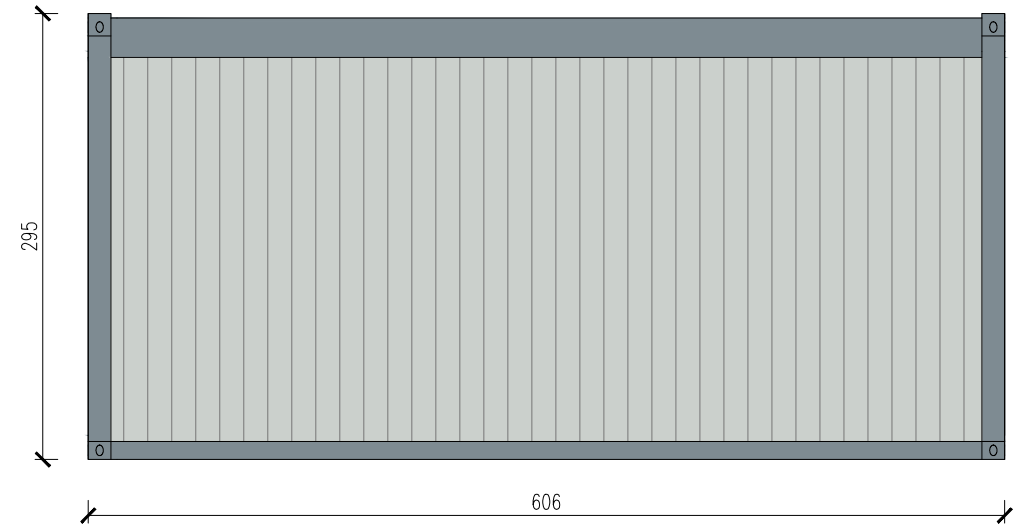

Widok z boku

tytuł rysunku: KONTENEROWE ZAPLECZE SPORTOWE	nr rysunku: 4
projektował: mgr inż. Tomasz ULENBERG	skala: 1 : 50
firma: www.euro-mega.com.pl	EURO-MEGA ul. Szkolna 95 80-209 Tuchom
Kopiuwanie, przetwarzanie oraz udostępnianie osobom trzecim jedynie za pisemną zgodą EURO-MEGA