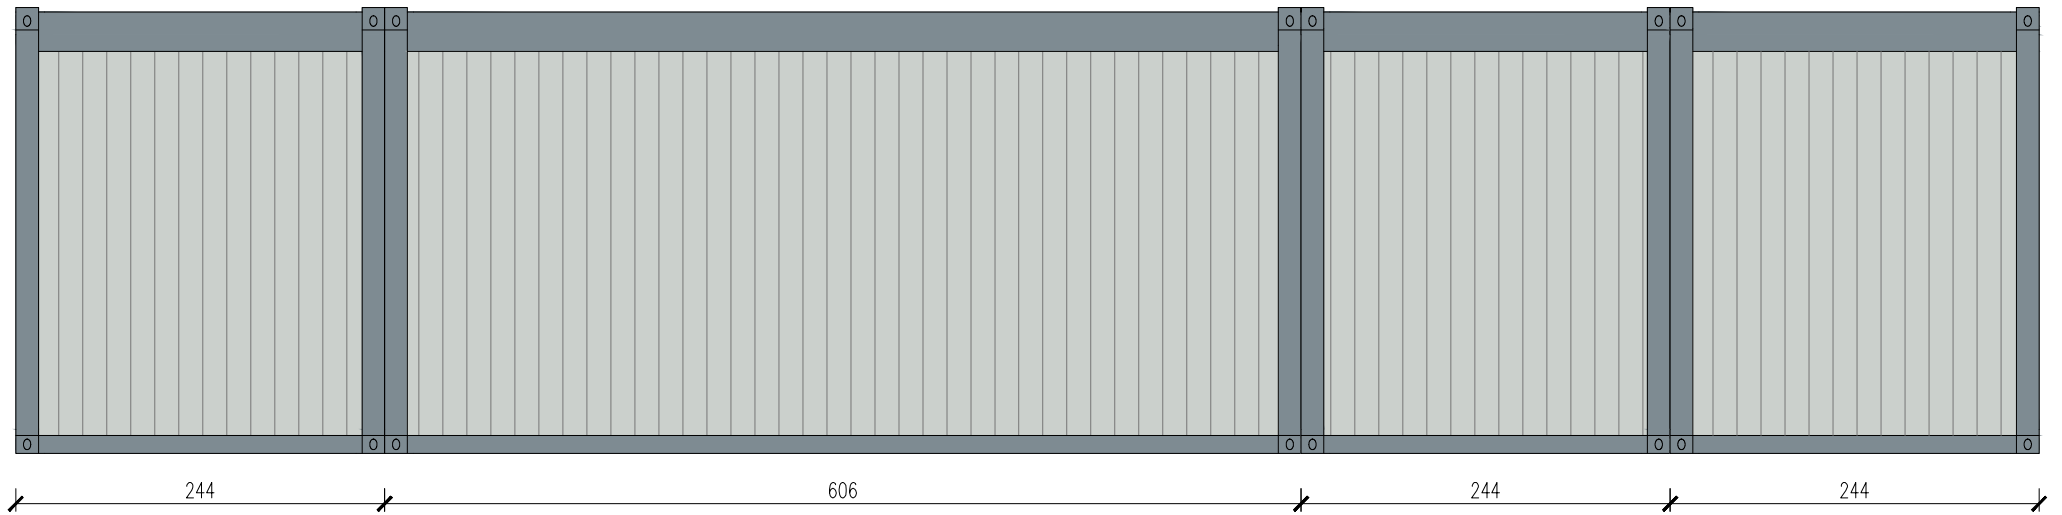

KONTENEROWE ZAPLECZE SPORTOWE

Skala 1:75

Widok z tyłu

tytuł rysunku: KONTENEROWE ZAPLECZE SPORTOWE	nr rysunku: 3
projektował: mgr inż. Tomasz ULENBERG	skala: 1 : 50
firma: www.euro-mega.com.pl	EURO-MEGA ul. Szkolna 95 80-209 Tuchom
Kopowanie, przetwarzanie oraz udostępnianie osobom trzecim jedynie za pisemną zgodą EURO-MEGA