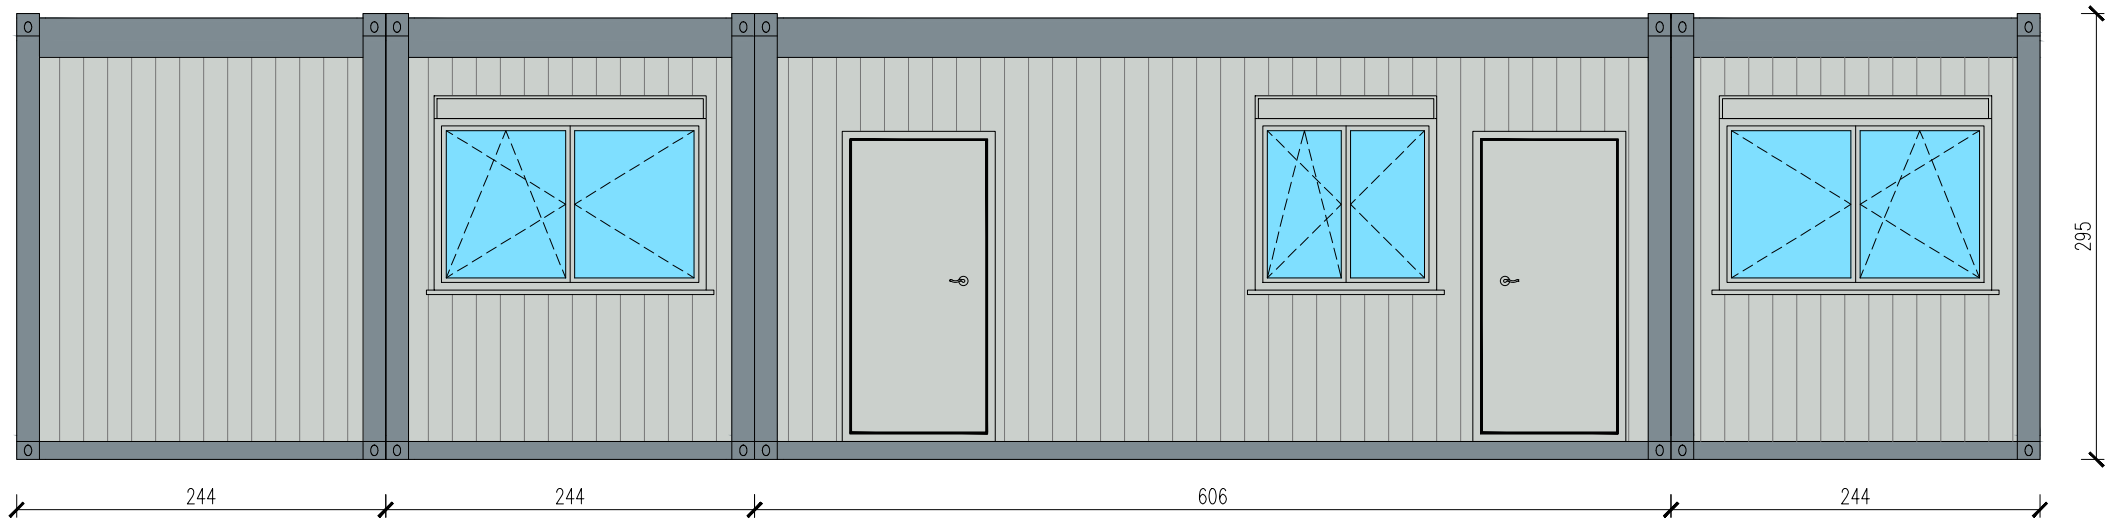

KONTENEROWE ZAPLECZE SPORTOWE

Skala 1:75

tytuł rysunku: KONTENEROWE ZAPLECZE SPORTOWE	nr rysunku: 1
projektował: mgr inż. Tomasz ULENBERG	skala: 1 : 75
firma:  www.euro-mega.com.pl	EURO-MEGA ul. Szkolna 95 80-209 Tuchom
Kopiowanie, przetwarzanie oraz udostępnianie osobom trzecim jedynie za pisemną zgodą EURO-MEGA	

KONTENEROWE ZAPLECZE SPORTOWE

Skala 1:75

Widok z frontu

tytuł rysunku: KONTENEROWE ZAPLECZE SPORTOWE	nr rysunku: 2
projektował: mgr inż. Tomasz ULENBERG	skala: 1 : 50
firma:  www.euro-mega.com.pl	EURO-MEGA ul. Szkolna 95 80-209 Tuchom
Kopiuwanie, przetwarzanie oraz udostępnianie osobom trzecim jedynie za pisemną zgodą EURO-MEGA	

KONTENEROWE ZAPLECZE SPORTOWE

Skala 1:75

Widok z tyłu

tytuł rysunku: KONTENEROWE ZAPLECZE SPORTOWE	nr rysunku: 3
projektował: mgr inż. Tomasz ULENBERG	skala: 1 : 50
firma:  www.euro-mega.com.pl	EURO-MEGA ul. Szkolna 95 80-209 Tuchom
Kopowanie, przetwarzanie oraz udostępnianie osobom trzecim jedynie za pisemną zgodą EURO-MEGA	

KONTENEROWE ZAPLECZE SPORTOWE

Skala 1:75

Widok z boku

Widok z boku

tytuł rysunku: KONTENEROWE ZAPLECZE SPORTOWE	nr rysunku: 4
projektował: mgr inż. Tomasz ULENBERG	skala: 1 : 50
firma:  www.euro-mega.com.pl	EURO-MEGA ul. Szkolna 95 80-209 Tuchom
Kopiuwanie, przetwarzanie oraz udostępnianie osobom trzecim jedynie za pisemną zgodą EURO-MEGA	