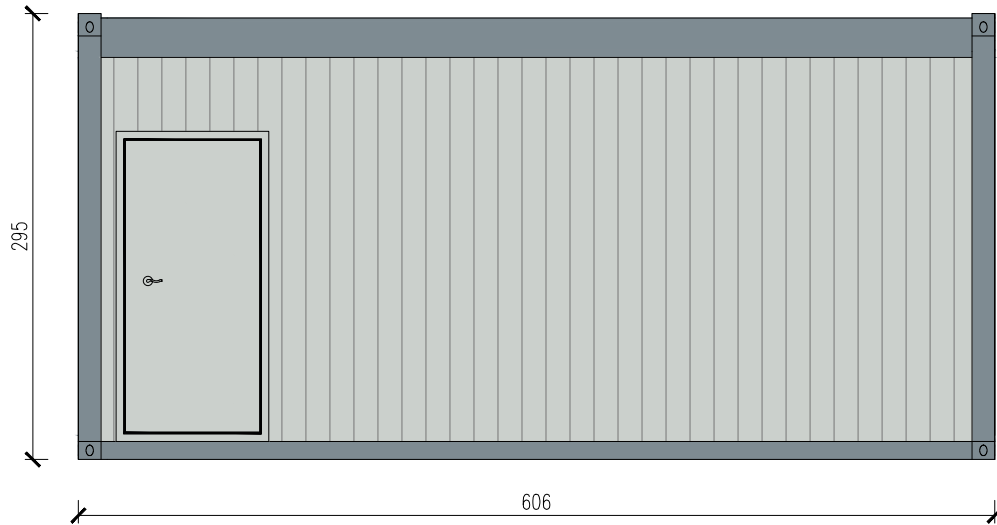

KONTENEROWE ZAPLECZE SPORTOWE

Skala 1:75

Widok z boku