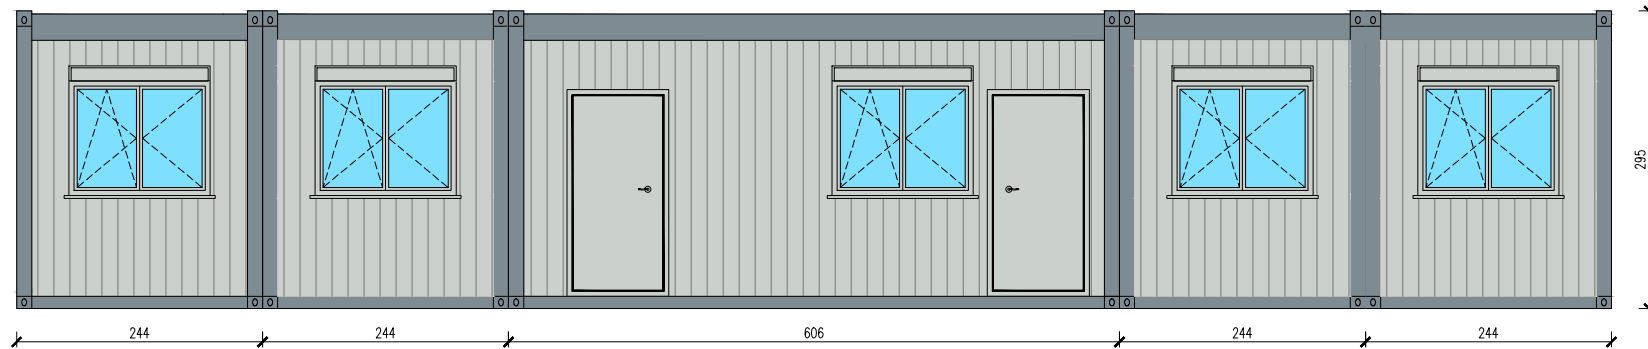

KONTENEROWE ZAPLECZE SPORTOWE

Skala 1:75

tytuł rysunku: KONTENEROWE ZAPLECZE SPORTOWE	nr rysunku: 1
projektował: mgr inż. Tomasz ULENBERG	skala: 1 : 75
firma:  www.euro-mega.com.pl	EURO-MEGA ul. Szkolna 95 80-209 Tuchom
Kopiowanie, przetwarzanie oraz udostępnianie osobom trzecim jedynie za pisemną zgodą EURO-MEGA	

KONTENEROWE ZAPLECZE SPORTOWE

Skala 1:75

Widok z frontu

Widok z tyłu

tytuł rysunku: KONTENEROWE ZAPLECZE SPORTOWE	nr rysunku: 2
projektował: mgr inż. Tomasz ULENBERG	skala: 1 : 75
firma:  www.euro-mega.com.pl	EURO-MEGA ul. Szkolna 95 80-209 Tuchom
Kopiowanie, przetwarzanie oraz udostępnianie osobom trzecim jedynie za pisemną zgodą EURO-MEGA	

KONTENEROWE ZAPLECZE SPORTOWE

Skala 1:75

Widok z boku

Widok z boku

tytuł rysunku: KONTENEROWE ZAPLECZE SPORTOWE	nr rysunku: 3
projektował: mgr inż. Tomasz ULENBERG	skala: 1 : 50
firma:  www.euro-mega.com.pl	EURO-MEGA ul. Szkolna 95 80-209 Tuchom
Kopiuwanie, przetwarzanie oraz udostępnianie osobom trzecim jedynie za pisemną zgodą EURO-MEGA	