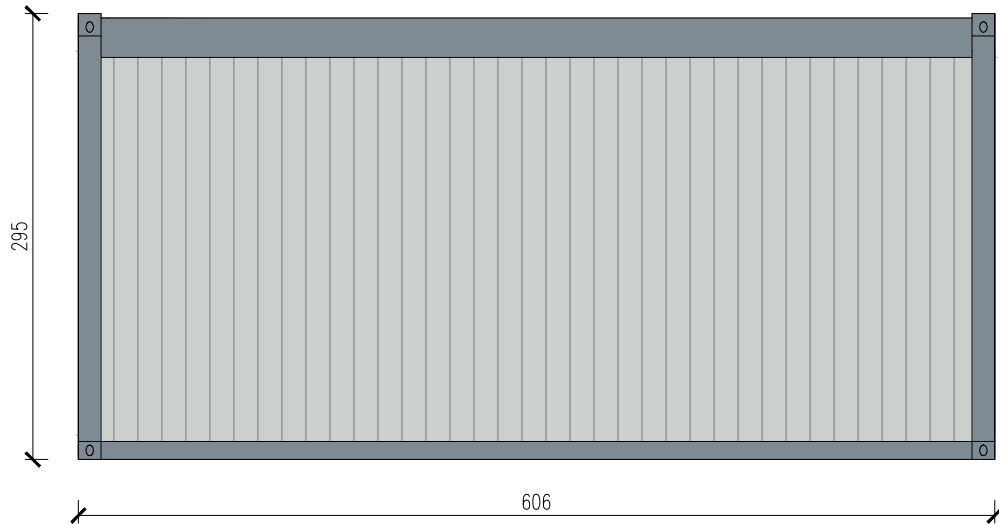

KONTENEROWE ZAPLECZE SPORTOWE

Skala 1:75

Widok z frontu

Widok z tyłu

tytuł rysunku: KONTENEROWE ZAPLECZE SPORTOWE	nr rysunku: 2
projektował: mgr inż. Tomasz ULENBERG	skala: 1 : 75
firma:  www.euro-mega.com.pl	EURO-MEGA ul. Szkolna 95 80-209 Tuchom
Kopiowanie, przetwarzanie oraz udostępnianie osobom trzecim jedynie za pisemną zgodą EURO-MEGA	

KONTENEROWE ZAPLECZE SPORTOWE

Skala 1:75

Widok z boku

Widok z boku

tytuł rysunku: KONTENEROWE ZAPLECZE SPORTOWE	nr rysunku: 3
projektował: mgr inż. Tomasz ULENBERG	skala: 1 : 50
firma:  www.euro-mega.com.pl	EURO-MEGA ul. Szkolna 95 80-209 Tuchom
Kopiuwanie, przetwarzanie oraz udostępnianie osobom trzecim jedynie za pisemną zgodą EURO-MEGA	