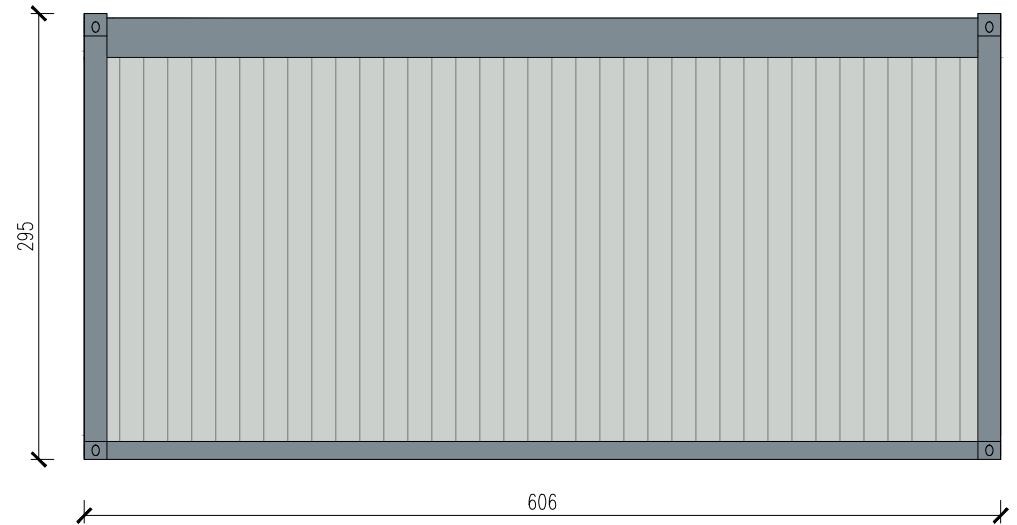

KONTENEROWE ZAPLECZE SPORTOWE

Skala 1:75

Widok z frontu

Widok z tyłu

tytuł rysunku: KONTENEROWE ZAPLECZE SPORTOWE	nr rysunku: 2
projektował: mgr inż. Tomasz ULENBERG	skala: 1 : 75
firma:  www.euro-mega.com.pl	EURO-MEGA ul. Szkolna 95 80-209 Tuchom
Kopiowanie, przetwarzanie oraz udostępnianie osobom trzecim jedynie za pisemną zgodą EURO-MEGA	

KONTENEROWE ZAPLECZE SPORTOWE

Skala 1:75

Widok z boku

Widok z boku

tytuł rysunku: KONTENEROWE ZAPLECZE SPORTOWE	nr rysunku: 3
projektował: mgr inż. Tomasz ULENBERG	skala: 1 : 50
firma:  www.euro-mega.com.pl	EURO-MEGA ul. Szkolna 95 80-209 Tuchom
Kopiuwanie, przetwarzanie oraz udostępnianie osobom trzecim jedynie za pisemną zgodą EURO-MEGA	