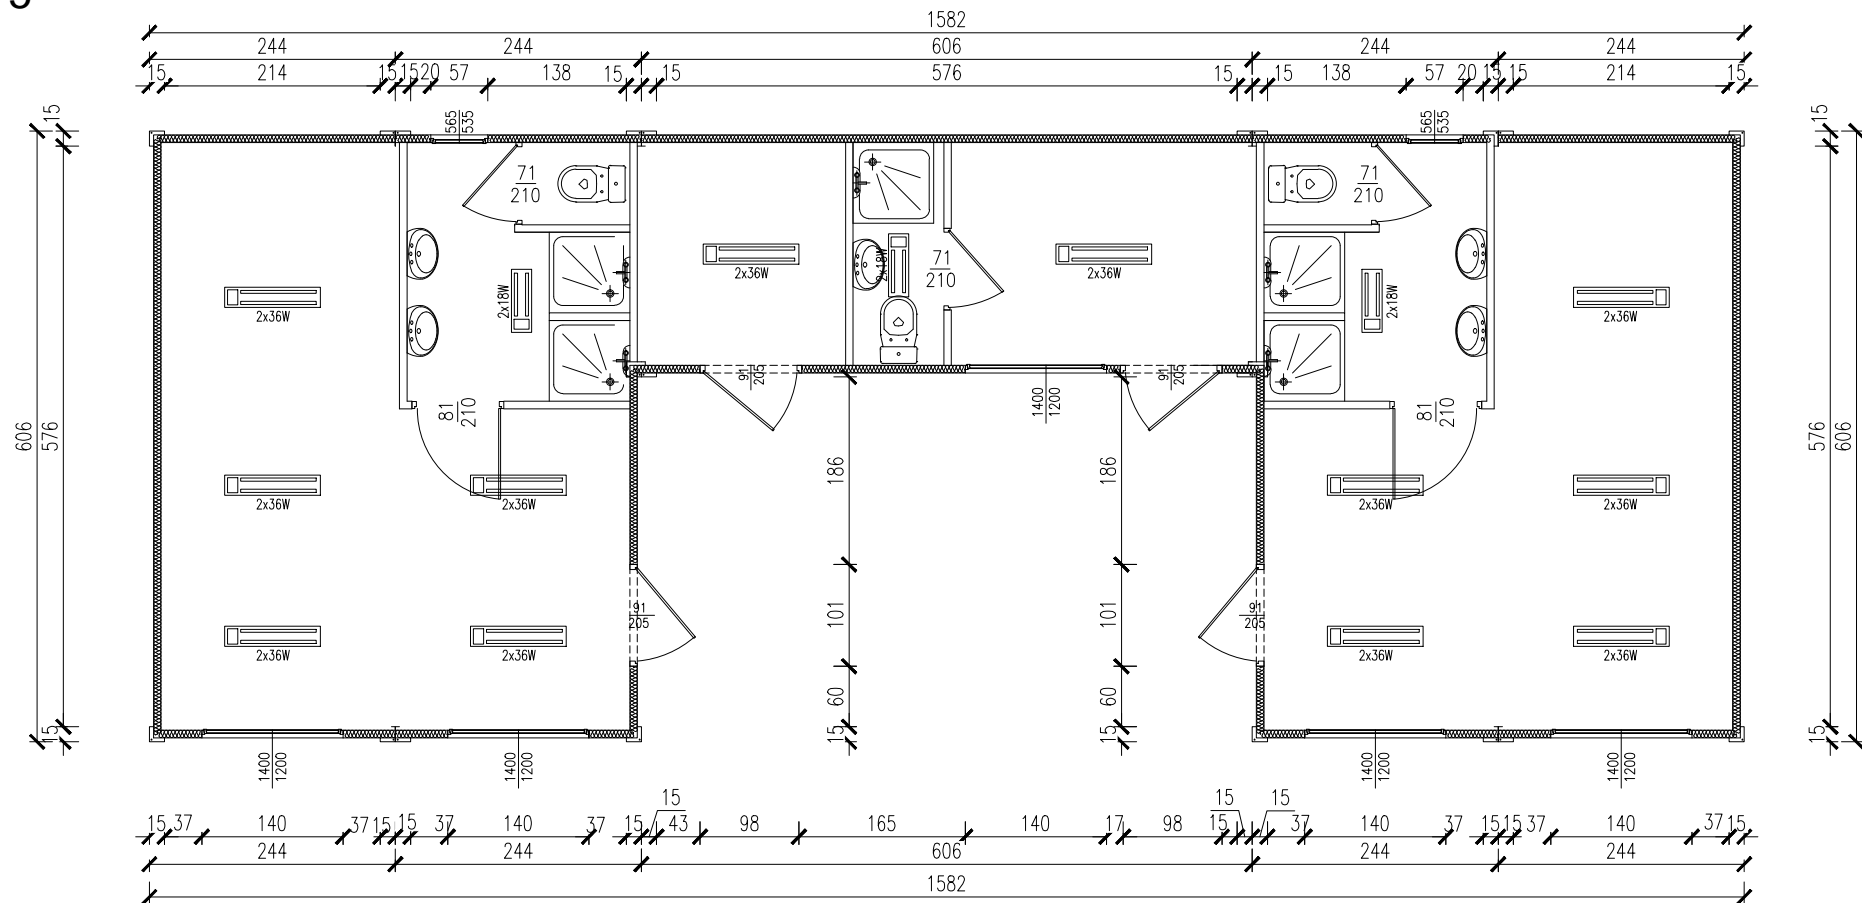

KONTENEROWE ZAPLECZE SPORTOWE

Skala 1:75

tytuł rysunku: KONTENEROWE ZAPLECZE SPORTOWE	nr rysunku: 1
projektował: mgr inż. Tomasz ULENBERG	skala: 1 : 75
firma:  www.euro-mega.com.pl	EURO-MEGA ul. Szkolna 95 80-209 Tuchom
Kopiowanie, przetwarzanie oraz udostępnianie osobom trzecim jedynie za pisemną zgodą EURO-MEGA	

KONTENEROWE ZAPLECZE SPORTOWE

Skala 1:75

Widok z frontu

Widok z tyłu

tytuł rysunku: KONTENEROWE ZAPLECZE SPORTOWE	nr rysunku: 2
projektował: mgr inż. Tomasz ULENBERG	skala: 1 : 75
firma:  www.euro-mega.com.pl	EURO-MEGA ul. Szkolna 95 80-209 Tuchom
Kopiowanie, przetwarzanie oraz udostępnianie osobom trzecim jedynie za pisemną zgodą EURO-MEGA	

KONTENEROWE ZAPLECZE SPORTOWE

Skala 1:75

Widok z boku

Widok z boku

tytuł rysunku: KONTENEROWE ZAPLECZE SPORTOWE	nr rysunku: 3
projektował: mgr inż. Tomasz ULENBERG	skala: 1 : 50
firma:  www.euro-mega.com.pl	EURO-MEGA ul. Szkolna 95 80-209 Tuchom
Kopiuwanie, przetwarzanie oraz udostępnianie osobom trzecim jedynie za pisemną zgodą EURO-MEGA	