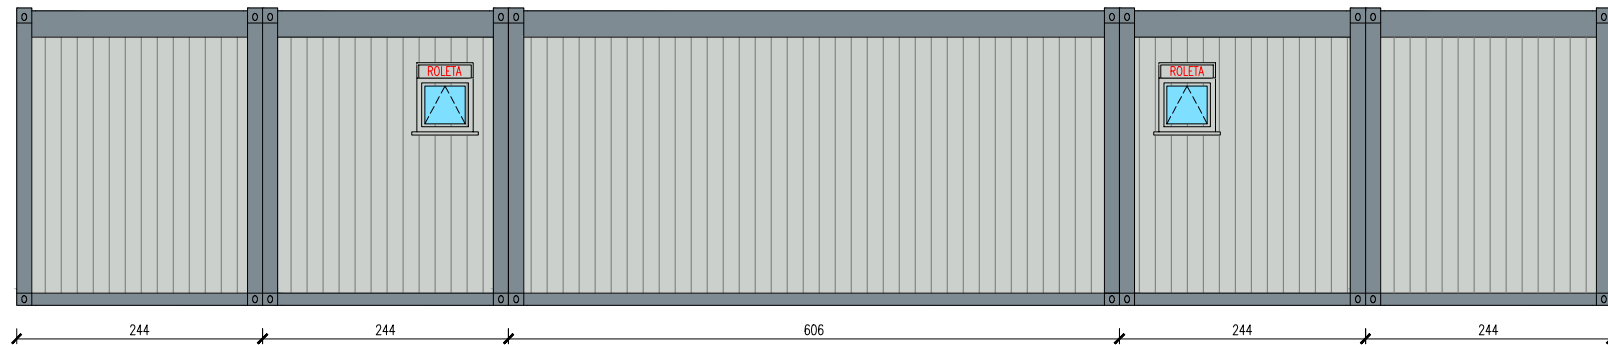

KONTENEROWE ZAPLECZE SPORTOWE

Skala 1:75

tytuł rysunku: KONTENEROWE ZAPLECZE SPORTOWE	nr rysunku: 1
projektował: mgr inż. Tomasz ULENBERG	skala: 1 : 75
firma:  www.euro-mega.com.pl	EURO-MEGA ul. Szkolna 95 80-209 Tuchom
Kopiowanie, przetwarzanie oraz udostępnianie osobom trzecim jedynie za pisemną zgodą EURO-MEGA	

KONTENEROWE ZAPLECZE SPORTOWE

Skala 1:75

Widok z frontu

Widok z tyłu

tytuł rysunku: KONTENEROWE ZAPLECZE SPORTOWE	nr rysunku: 2
projektował: mgr inż. Tomasz ULENBERG	skala: 1 : 75
firma:  www.euro-mega.com.pl	EURO-MEGA ul. Szkolna 95 80-209 Tuchom
Kopiowanie, przetwarzanie oraz udostępnianie osobom trzecim jedynie za pisemną zgodą EURO-MEGA	

KONTENEROWE ZAPLECZE SPORTOWE

Skala 1:75

Widok z boku

Widok z boku

tytuł rysunku: KONTENEROWE ZAPLECZE SPORTOWE	nr rysunku: 3
projektował: mgr inż. Tomasz ULENBERG	skala: 1 : 50
firma:  www.euro-mega.com.pl	EURO-MEGA ul. Szkolna 95 80-209 Tuchom
Kopiuwanie, przetwarzanie oraz udostępnianie osobom trzecim jedynie za pisemną zgodą EURO-MEGA	